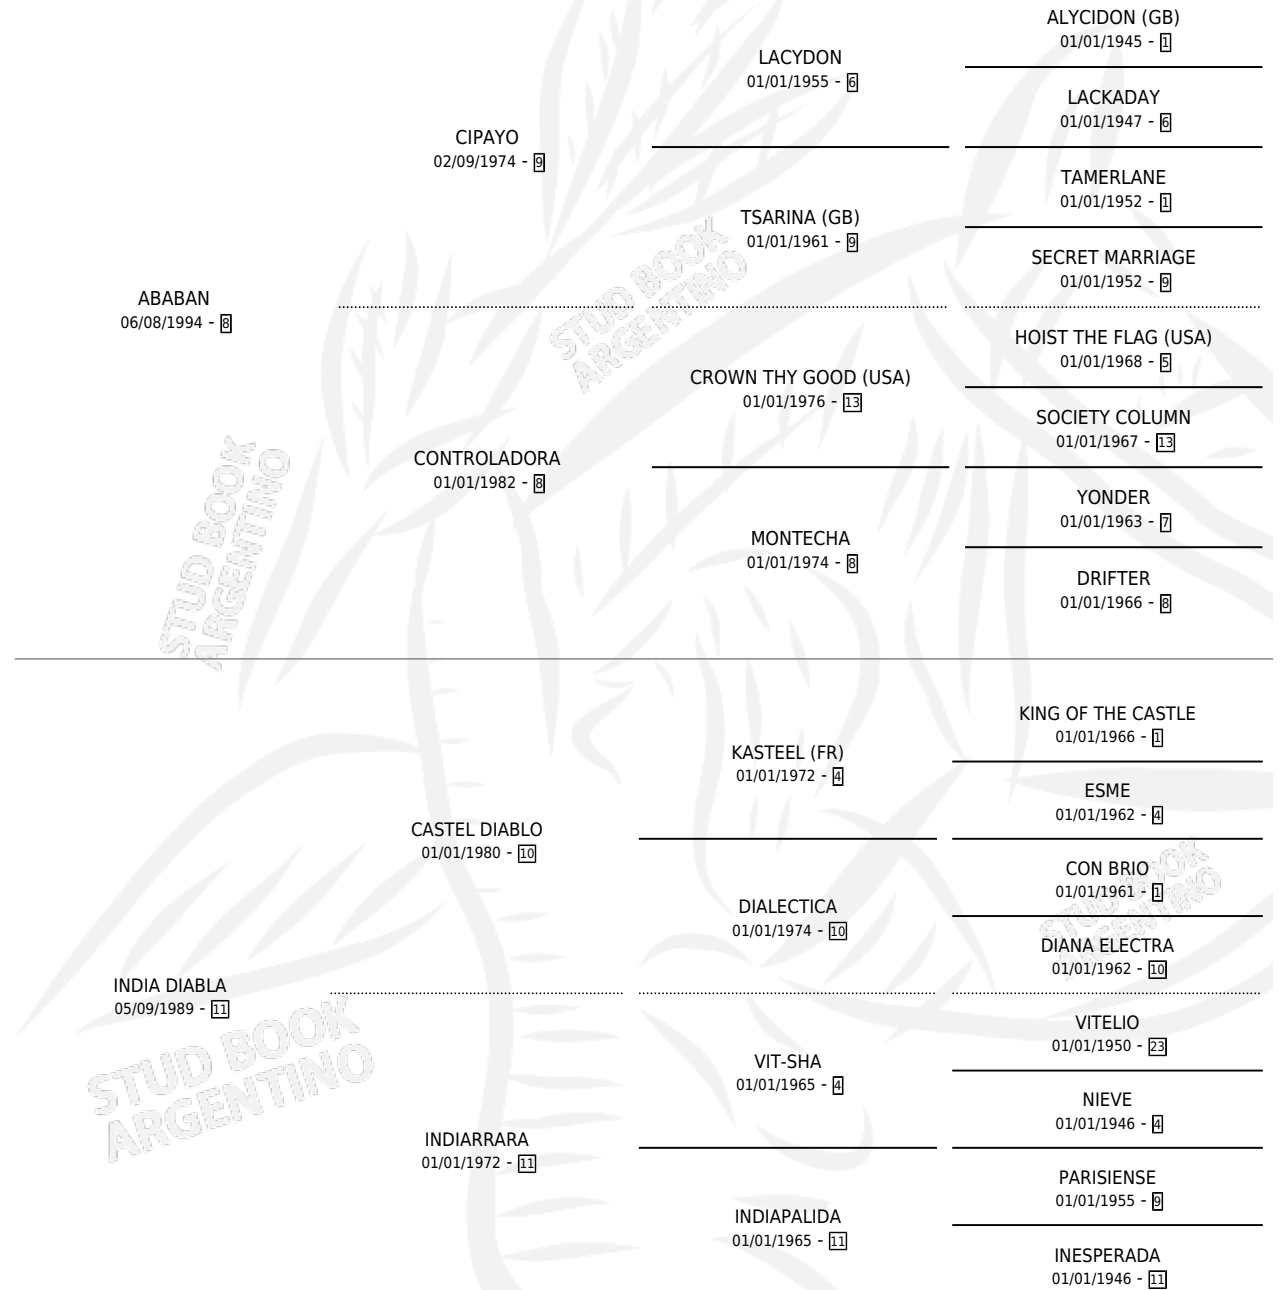

DIABLA BAN

por ABABAN y INDIA DIABLA por CASTEL DIABLO

Argentina · Hembra · Zaino · SP · 16/09/2004
Familia 11-b · Volumen 38

ESTADO

TIPIFICACIÓN SANGUÍNEA	X
TIPIFICACIÓN POR ADN	✓
PASAPORTE	X
IDENTIFICACIÓN POR MICROCHIP	X
REPRODUCTOR	X

Lugar de nacimiento: Los Hermanos

Criador: Girotti Carlos Alberto

PEDIGREE

DIABLA BAN

Datos oficiales del Stud Book Argentino

Documento generado el 08/05/2026

studbook.org.ar