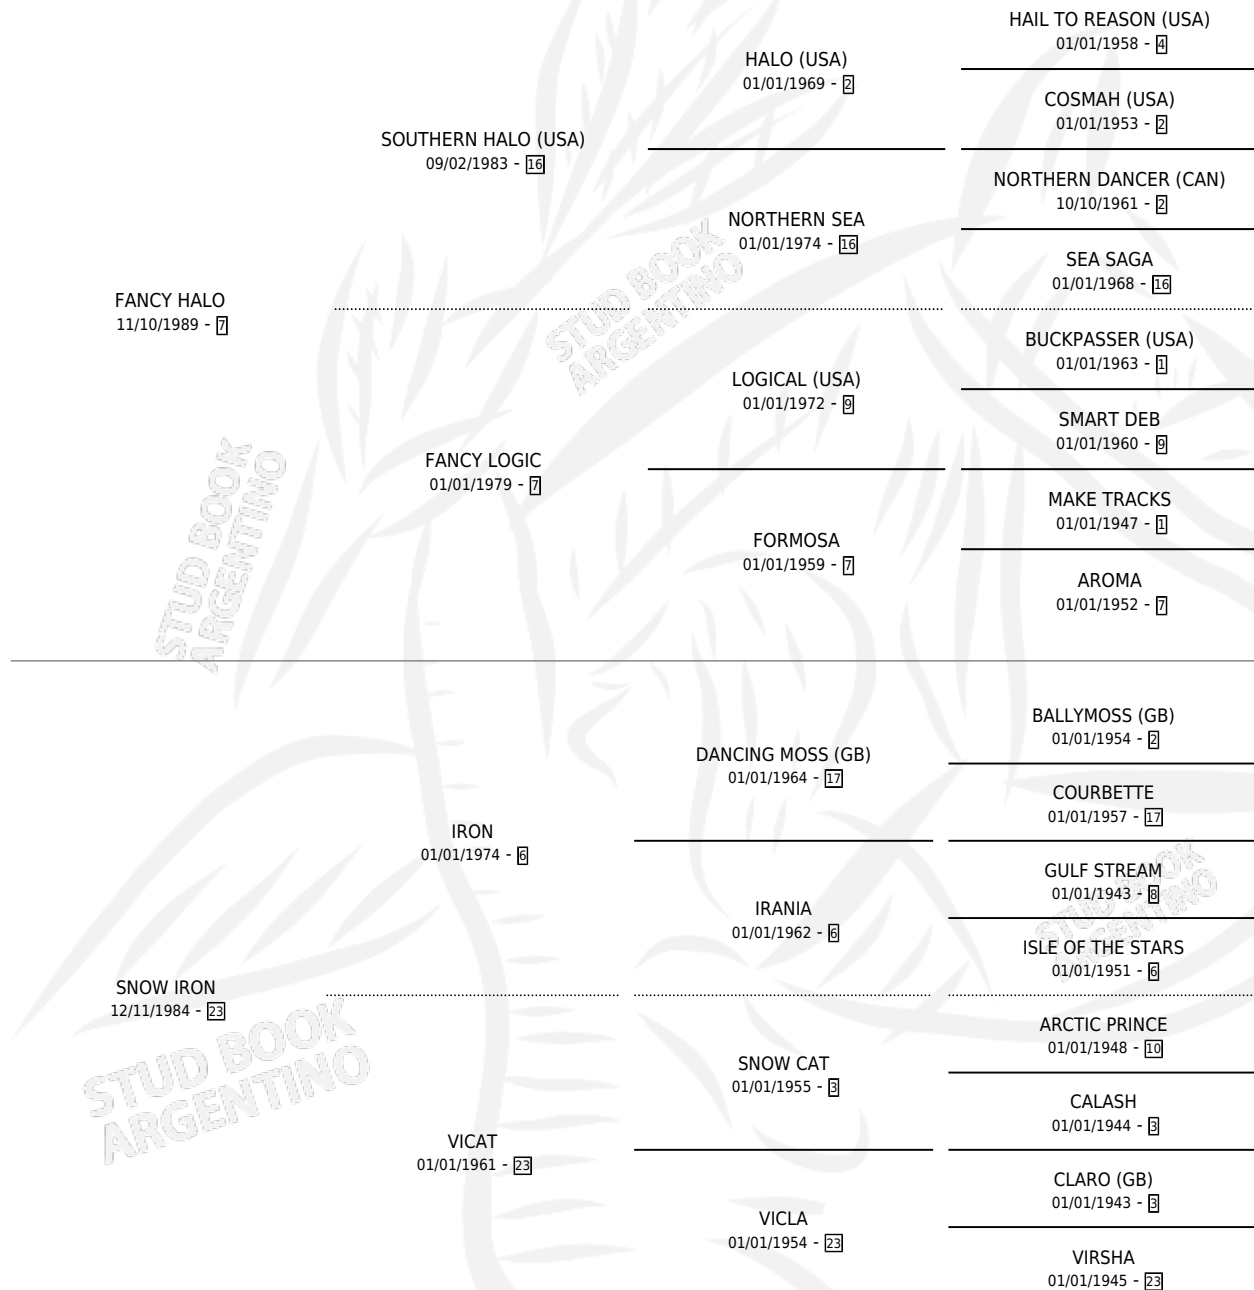

MANUELA HALO

por FANCY HALO y SNOW IRON por IRON

Argentina · Hembra · Zaino · SP · 15/09/2004
Familia 23-a · Volumen 38

ESTADO

TIPIFICACIÓN SANGUÍNEA	X
TIPIFICACIÓN POR ADN	X
PASAPORTE	X
IDENTIFICACIÓN POR MICROCHIP	X
REPRODUCTOR	X

Lugar de nacimiento: Los Hermanos

Criador: Sin dato

PEDIGREE