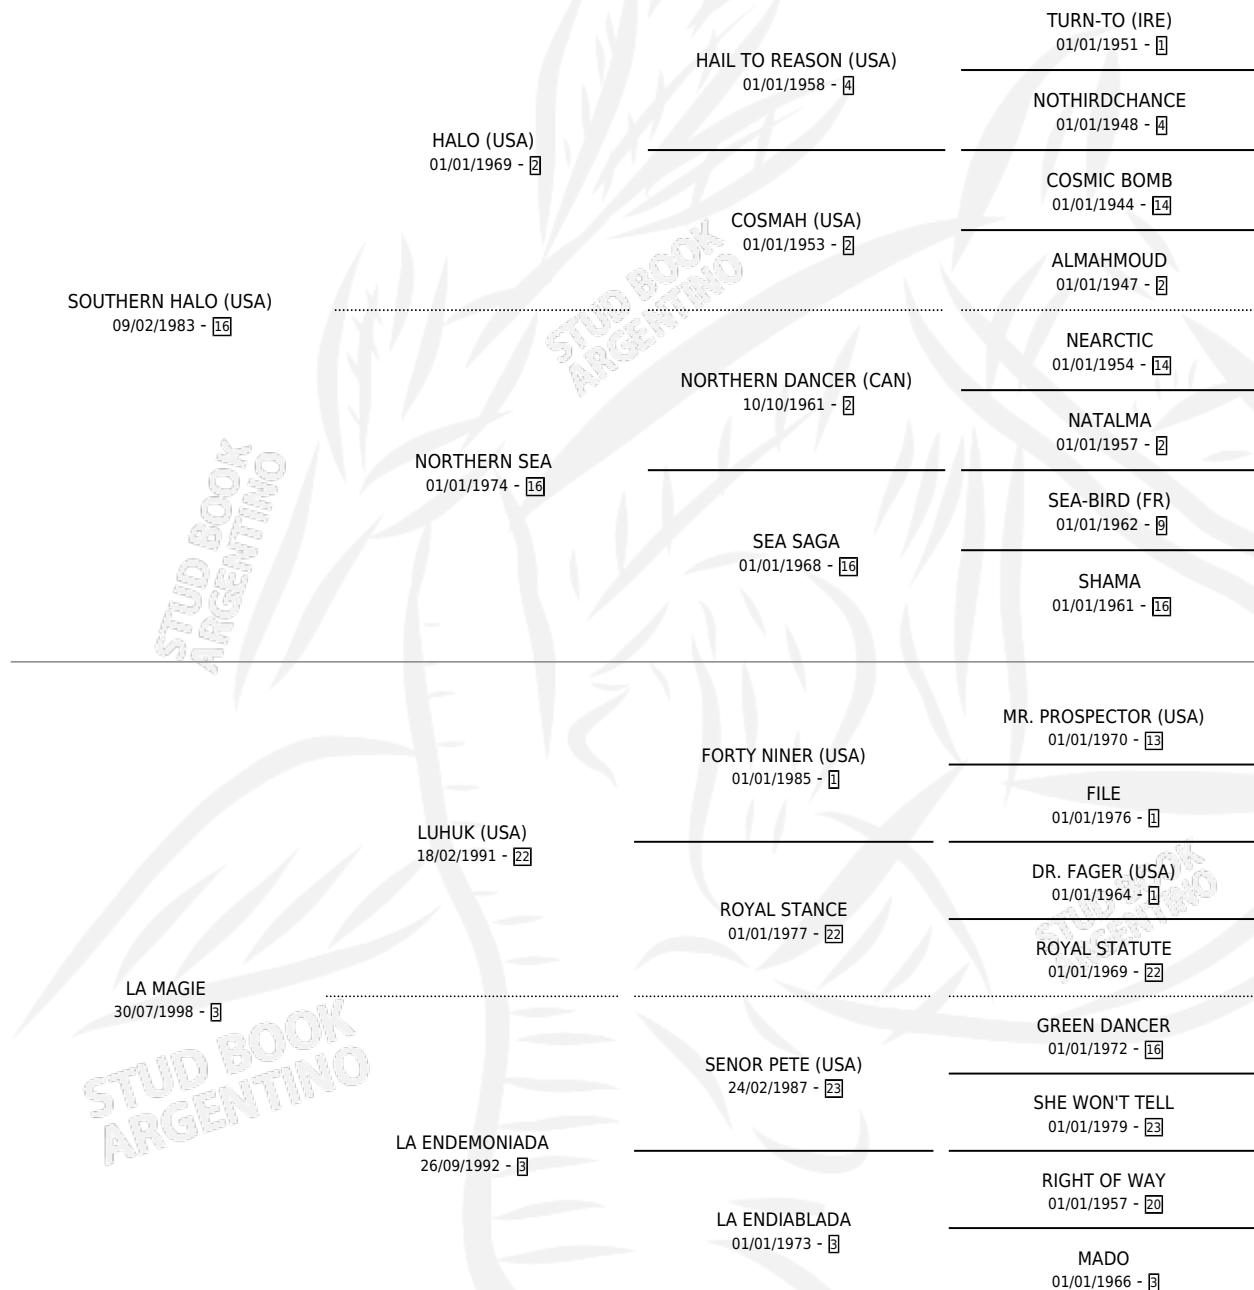

LA ENGATUSADA

por SOUTHERN HALO (USA) y LA MAGIE por LUHUK (USA)

Argentina · Hembra · Zaino Doradillo · SP · 13/09/2004
Familia 3-h · Volumen 38

ESTADO

TIPIFICACIÓN SANGUÍNEA	X
TIPIFICACIÓN POR ADN	✓
PASAPORTE	X
IDENTIFICACIÓN POR MICROCHIP	X
REPRODUCTOR	✓

Lugar de nacimiento: La Quebrada
Criador: La Quebrada

~

HIJOS

	MACHOS	HEMBRAS
6 NACIERON	3	3
4 CORRIERON	2	2
3 GANARON	1	2

0	0	0
GANADORES CL	GANADORES GR	GANADORES G1

PEDIGREE

CAMPAÑA

Solo carreras oficiales de Argentina