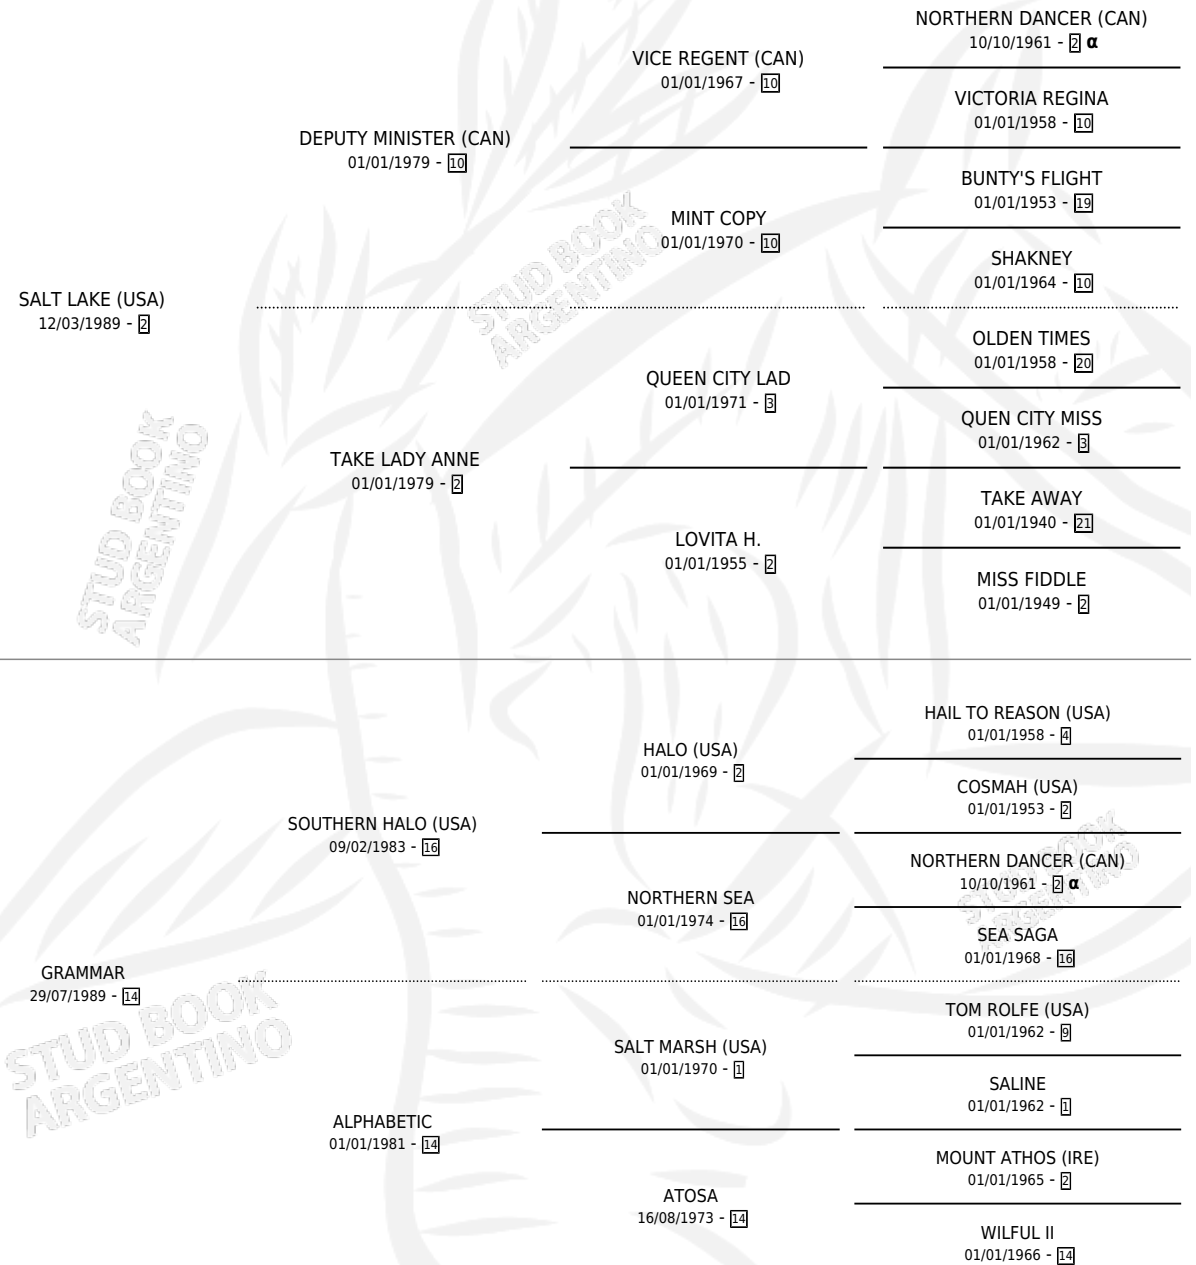

DIALECT

por **SALT LAKE (USA)** y **GRAMMAR** por **SOUTHERN HALO (USA)**

Argentina · Macho · Zaino · SP · 14/09/2004
Familia 14-c · Volumen 38

ESTADO

TIPIFICACIÓN SANGUÍNEA	X
TIPIFICACIÓN POR ADN	✓
PASAPORTE	X
IDENTIFICACIÓN POR MICROCHIP	X
REPRODUCTOR	✓

Lugar de nacimiento: La Quebrada
Criador: La Quebrada

~

HIJOS

	MACHOS	HEMBRAS
29 NACIERON	13	16
12 CORRIERON	3	9
3 GANARON	0	3
0 GANADORES CL	0 GANADORES GR	0 GANADORES G1

PEDIGREE

INBREEDING : α