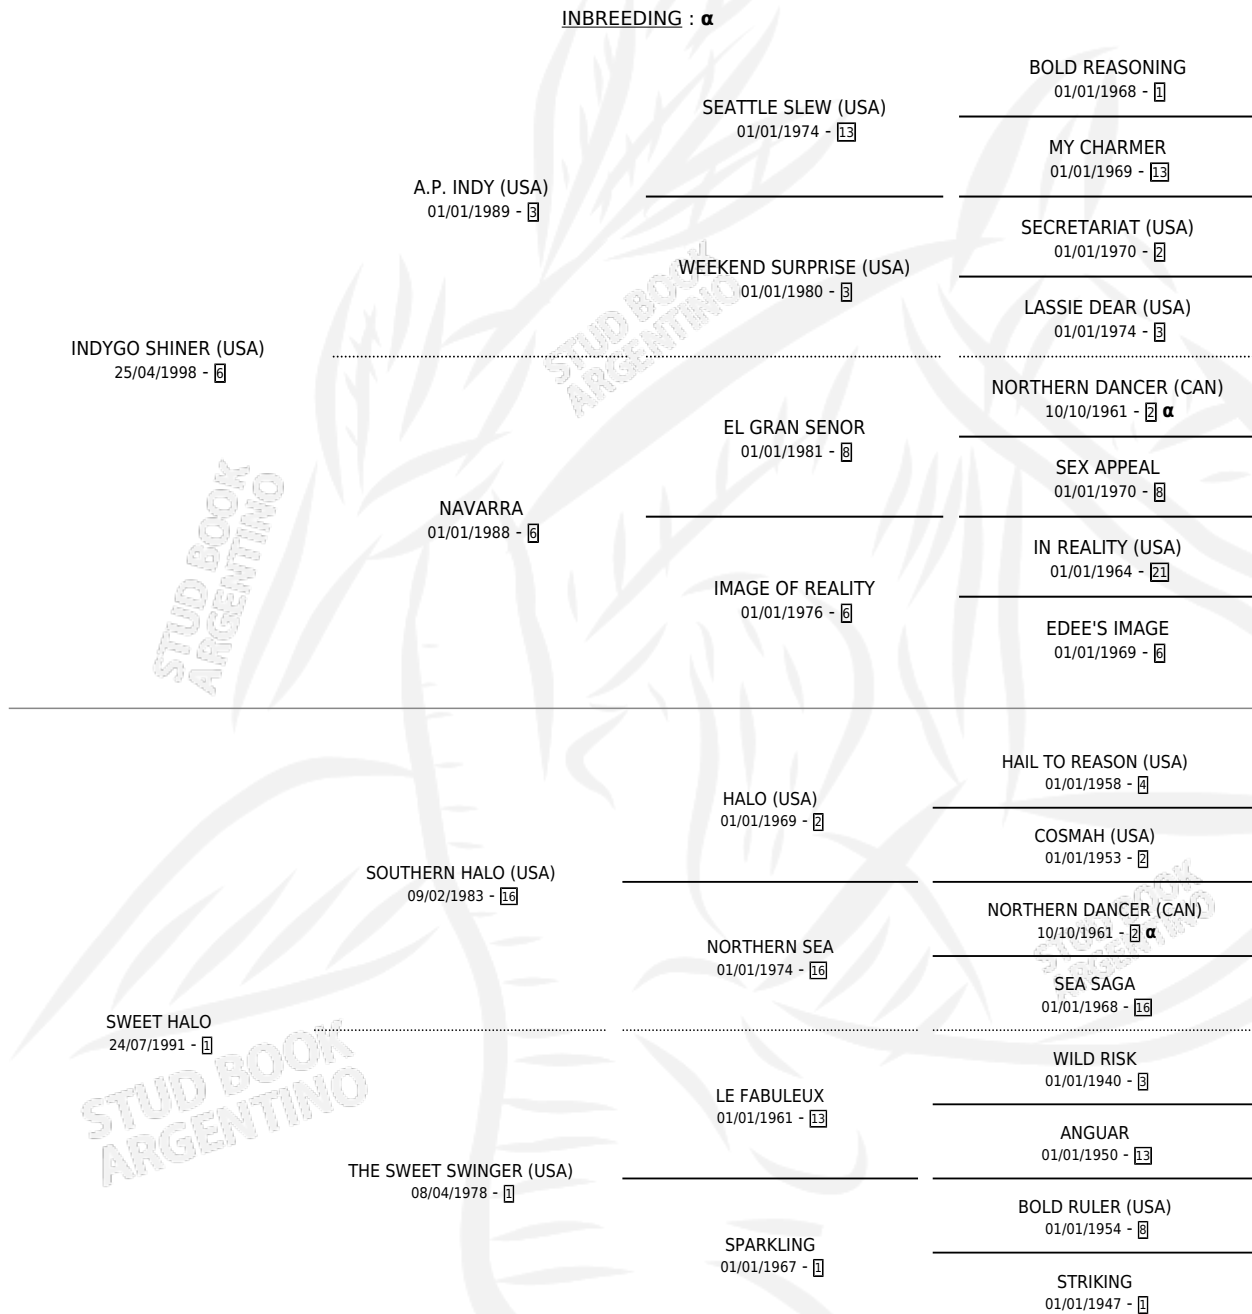

SWEET SHINE

PEDIGREE

por **INDYGO SHINER (USA)** y **SWEET HALO** por
SOUTHERN HALO (USA)

INBREEDING : α

Argentina · Hembra · Alazan Tostado · SP · 15/09/2004
Familia 1-x · Volumen 38

ESTADO

TIPIFICACIÓN SANGUÍNEA	✓
TIPIFICACIÓN POR ADN	✓
PASAPORTE	X
IDENTIFICACIÓN POR MICROCHIP	X
REPRODUCTOR	✓

Lugar de nacimiento: La Quebrada
Criador: La Quebrada

~

HIJOS

	MACHOS	HEMBRAS
13 NACIERON	5	8
10 CORRIERON	4	6
7 GANARON	3	4

1	1	0
GANADORES CL	GANADORES GR	GANADORES G1

CAMPAÑA

Solo carreras oficiales de Argentina

SERVICIOS

Servicios **15** / Nacimientos **13** / Efectividad **86.67%**

PADRILLO	PRODUCTO	CRIADOR	1ER SERVICIO	ÚLTIMO SERVICIO
ENDORSEMENT (USA)	DOLCEANA (H A, 11/09/2023)	LA FORTALEZA	10/10/2022	10/10/2022
ENDORSEMENT (USA)	∅		22/08/2021	10/09/2021
ENDORSEMENT (USA)	∅		16/10/2020	16/10/2020
ENDORSEMENT (USA)	SWEETBITS (M A, 21/09/2020)	LA QUEBRADA	24/10/2019	24/10/2019
HURRICANE CAT (USA)	SWEETIE CAT (H ZD, 01/09/2019)	LA QUEBRADA	05/10/2018	05/10/2018
HURRICANE CAT (USA)	SWEET CHOICE (H ZD, 02/09/2018)	LA QUEBRADA	04/09/2017	29/09/2017
GRAND REWARD (USA)	DOLCE MADONNA (H A, 22/07/2017)	LA QUEBRADA	08/09/2016	08/09/2016
LUHUK (USA)	SWEETBIX (M A, 16/08/2016)	LA QUEBRADA	27/08/2015	16/09/2015
LUHUK (USA)	SWEET SIXTEEN (H A, 06/07/2015)	LA QUEBRADA	19/08/2014	19/08/2014
LUHUK (USA)	DOLCISSIMA (H A, 08/07/2014) •MURIÓ EL 21/04/2025•	LA QUEBRADA	28/08/2013	28/08/2013
LUHUK (USA)	DULSAO (M A, 27/07/2013) •MURIÓ EL 24/07/2019•	LA QUEBRADA	25/08/2012	25/08/2012
LUHUK (USA)	SHAMROCKER (M A, 21/07/2012)	LA QUEBRADA	17/08/2011	17/08/2011
MUTAKDDIM (USA)	SWEET CHARITY (H A, 12/07/2011)	LA QUEBRADA	14/08/2010	14/08/2010
LUHUK (USA)	DOLCE DIVA (H A, 30/07/2010)	LA QUEBRADA	29/08/2009	29/08/2009
LUHUK (USA)	IL DOLCE (M A, 30/07/2009)	LA QUEBRADA	26/08/2008	26/08/2008