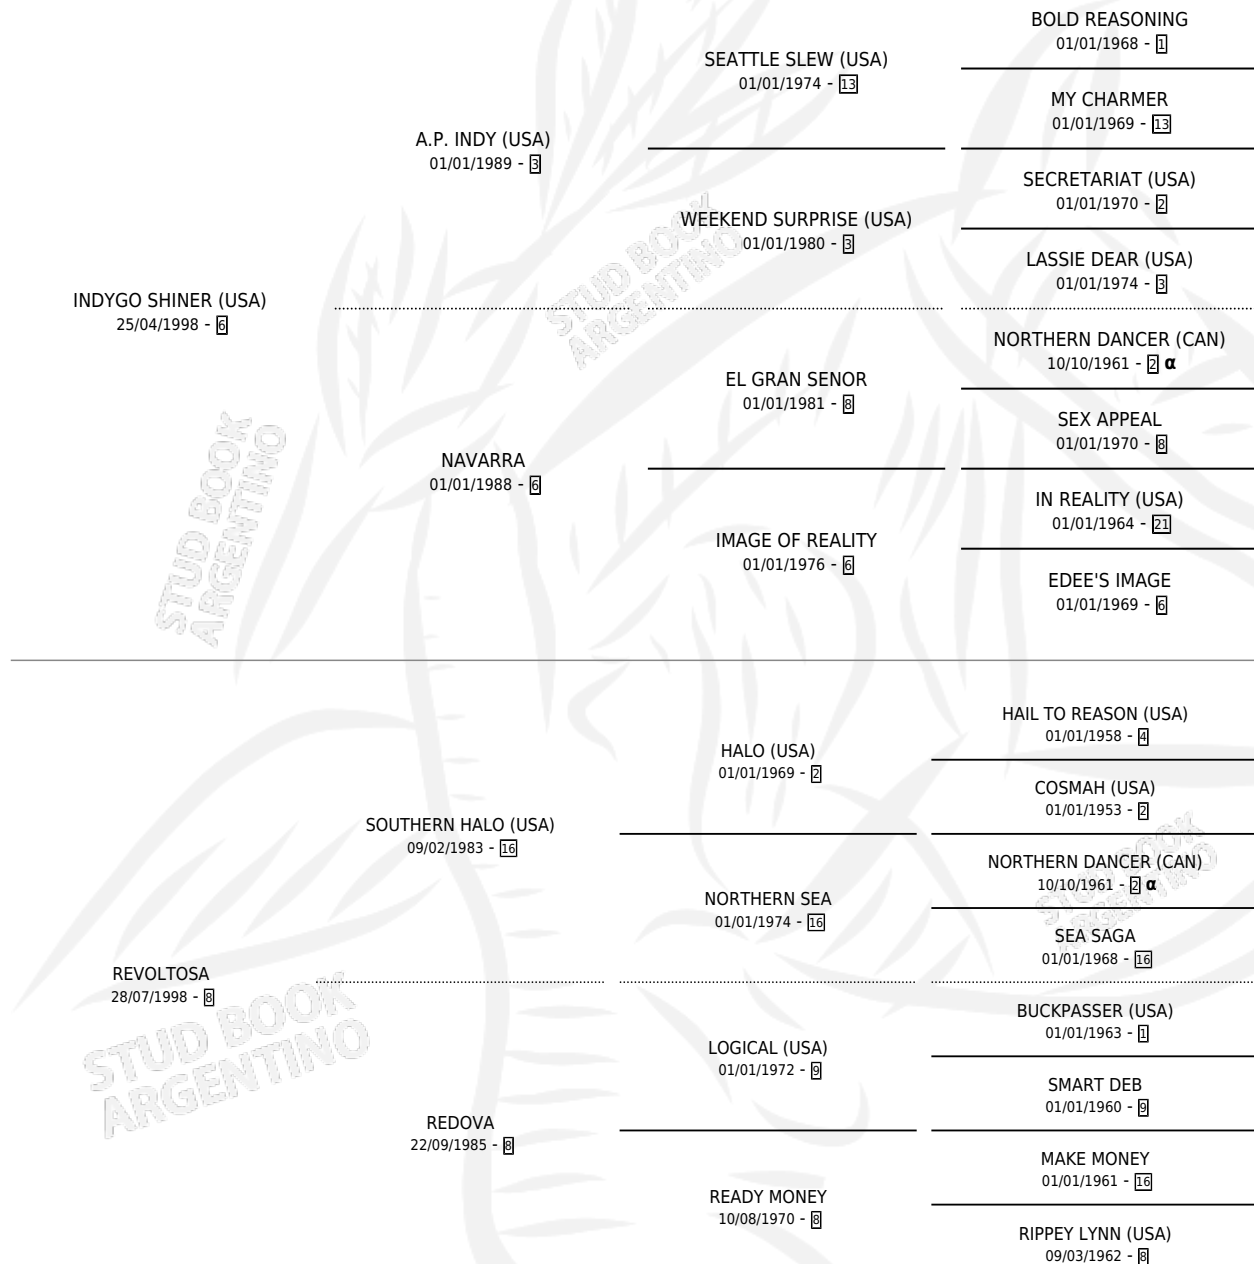

REBELONA

por **INDYGO SHINER (USA)** y **REVOLTOSA** por **SOUTHERN HALO (USA)**

Argentina · Hembra · Zaino · SP · 19/09/2004
Familia 8-f · Volumen 38

ESTADO

TIPIFICACIÓN SANGUÍNEA	X
TIPIFICACIÓN POR ADN	✓
PASAPORTE	X
IDENTIFICACIÓN POR MICROCHIP	X
REPRODUCTOR	✓

Lugar de nacimiento: La Quebrada
Criador: La Quebrada

~

HIJOS

	MACHOS	HEMBRAS
7 NACIERON	1	6
3 CORRIERON	1	2
2 GANARON	1	1
0 GANADORES CL	0 GANADORES GR	0 GANADORES G1

PEDIGREE

INBREEDING : α

CAMPAÑA

Solo carreras oficiales de Argentina

Ganadora de 3 carreras en La Plata - \$84,690, a los 2 y 3 años, incluso 3ra A.a. Mercader **[L]**.

POR DISTANCIA

HIPODROMO	CC	1°	2°	3°	4°	5°	NP	CLC	CLG	CLCG1	CLGG1	IMPORTE
LA PLATA	13	3	3	1	0	2	4	5	0	0	0	\$83,840
1400 MTS	3	0	0	0	0	1	2	2	0	0	0	\$1,440
1300 MTS	3	2	0	1	0	0	0	1	0	0	0	\$42,540
1200 MTS	4	0	1	0	0	1	2	2	0	0	0	\$7,260
1000 MTS	2	1	1	0	0	0	0	0	0	0	0	\$27,050
1100 MTS	1	0	1	0	0	0	0	0	0	0	0	\$5,550
SAN ISIDRO	2	0	0	0	0	1	1	0	0	0	0	\$850
1200 MTS	1	0	0	0	0	0	1	0	0	0	0	\$0
1400 MTS	1	0	0	0	0	1	0	0	0	0	0	\$850

SERVICIOS

Servicios **9** / Nacimientos **7** / Efectividad **77.78%**

PADRILLO	PRODUCTO	CRIADOR	1ER SERVICIO	ÚLTIMO SERVICIO
GOT TALENT	HUANQUERENSA (H A, 31/01/2018)	DON FLORENTINO	09/03/2017	09/03/2017
GOT TALENT	∅		14/12/2016	31/12/2016
GOT TALENT	VOCERA DEL REY (H A, 18/09/2016)	DON FLORENTINO	19/10/2015	19/10/2015
POSEIDON'S WARRIOR (USA)	REBEL WAR (H A, 15/09/2015)	DON FLORENTINO	22/10/2014	22/10/2014
QUE VIDA BUENA	QUE BUENA REINA (H Z, 25/09/2014)	DON FLORENTINO	21/10/2013	21/10/2013
EXCHANGE RATE (USA)	∅		22/09/2012	17/10/2012
ZENSATIONAL (USA)	ZENDAYA (H Z, 28/08/2012)	DON FLORENTINO	25/08/2011	30/09/2011
ALPHA PLUS (USA)	ADIOS REINA (H Z, 26/07/2011)	DON FLORENTINO	04/09/2010	04/09/2010
ALPHA PLUS (USA)	EL ULTIMO REY (M Z, 06/09/2009)	DON FLORENTINO	08/10/2008	08/10/2008