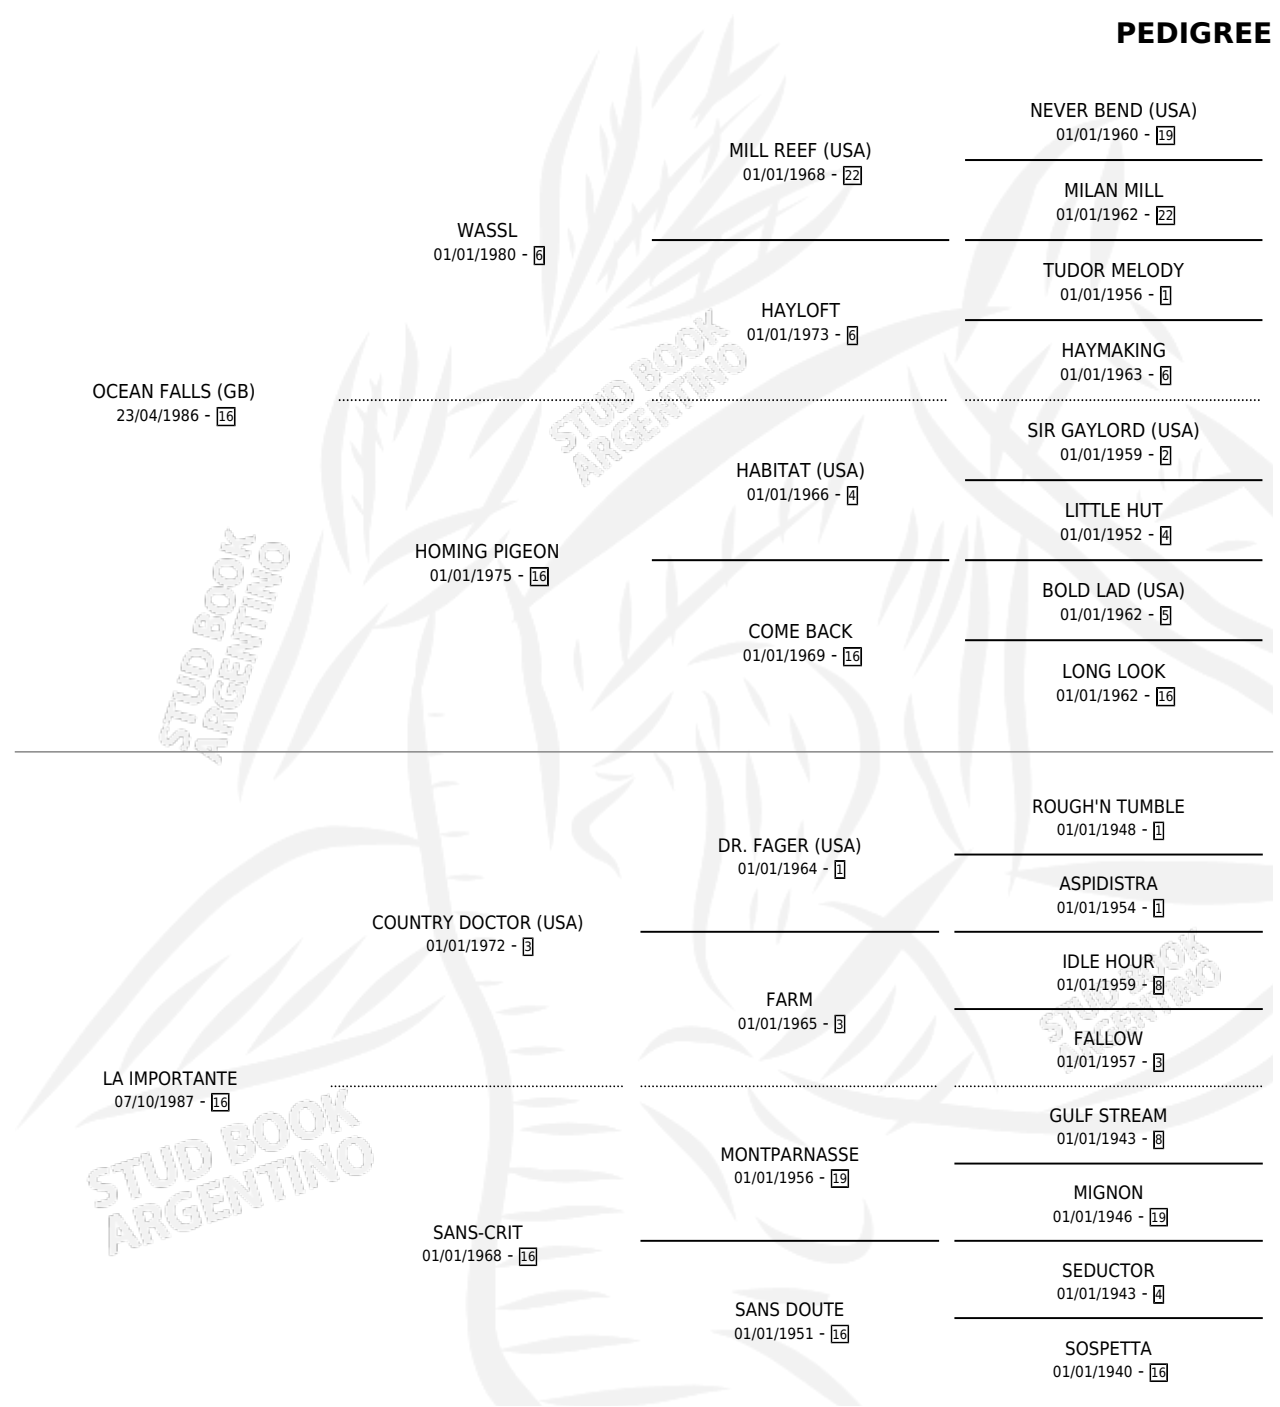

IMPORTANT FALL

por OCEAN FALLS (GB) y LA IMPORTANTE por COUNTRY DOCTOR (USA)

Argentina · Hembra · Zaino Doradillo · SP · 06/10/2004
Familia 16-e · Volumen 38

ESTADO

TIPIFICACIÓN SANGUÍNEA	✓
TIPIFICACIÓN POR ADN	✓
PASAPORTE	X
IDENTIFICACIÓN POR MICROCHIP	X
REPRODUCTOR	✓

Lugar de nacimiento: Esece

Criador: Esece

~

HIJOS

	MACHOS	HEMBRAS
2 NACIERON	0	2
2 CORRIERON	0	2

SIN ACTUACIONES

PEDIGREE

CAMPAÑA

Solo carreras oficiales de Argentina

POR EDAD

EDAD	CC	1°	2°	3°	4°	5°	NP	CLC	CLG	CLCG1	CLGG1	IMPORTE	GANANCIA / CC
4 AÑOS	8	0	0	0	0	2	6	0	0	0	0	\$1,975	\$247
TOTALES	8	0	0	0	0	2	6	0	0	0	0	\$1,975	\$247
%		0.0%	0.0%	0.0%	0.0%	25.0%	75.0%	0.0%	0.0%	0.0%	0.0%		