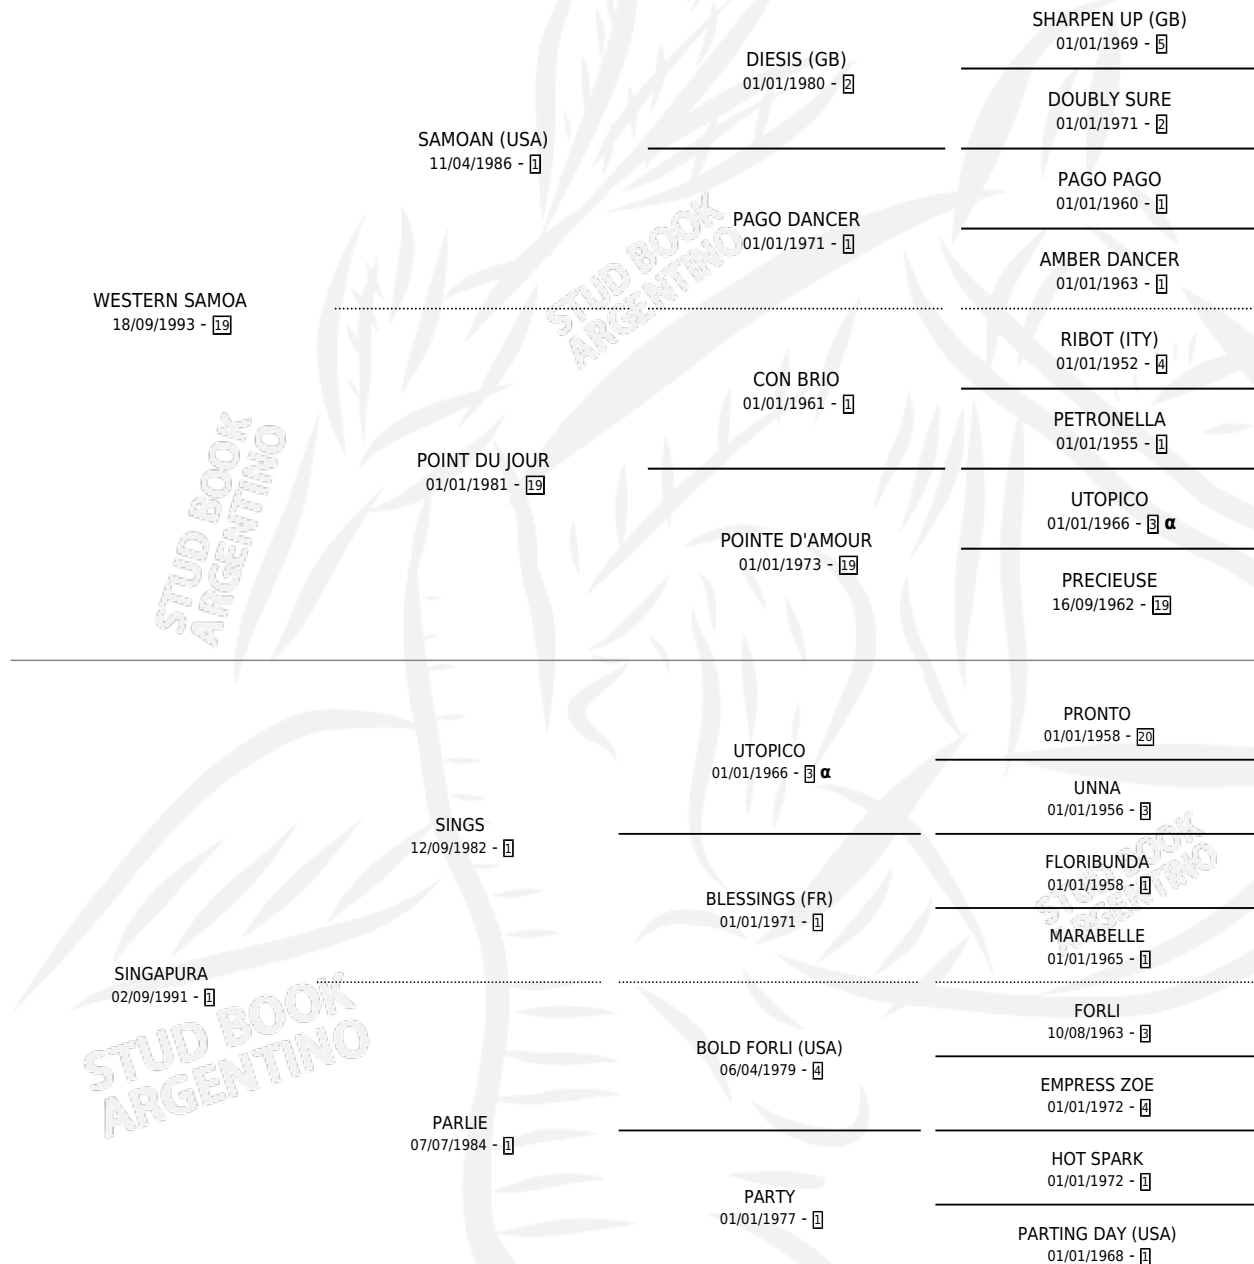

SINGAMOA

por WESTERN SAMOA y SINGAPURA por SINGS

Argentina · Hembra · Zaino Doradillo · SP · 18/09/2004
Familia 1-t · Volumen 38

ESTADO

TIPIFICACIÓN SANGUÍNEA	X
TIPIFICACIÓN POR ADN	✓
PASAPORTE	✓
IDENTIFICACIÓN POR MICROCHIP	X
REPRODUCTOR	✓

Lugar de nacimiento: Campo particular

Criador: Sin dato

~

HIJOS

	MACHOS	HEMBRAS
4 NACIERON	2	2
1 CORRIERON	1	0

SIN ACTUACIONES

PEDIGREE

INBREEDING : α

S

mientos 4 / Efectividad 80.00%

PADRILLO	PRODUCTO	CRIADOR	1ER SERVICIO	ÚLTIMO SERVICIO
MAGIC STRIPES	MAGICO HECTOR (M Z, 01/08/2013)	MI MARTINCITO	20/08/2012	20/08/2012
MAGIC STRIPES	HERMOSA DANIELA (H Z, 24/10/2011)	MI MARTINCITO	17/11/2010	17/11/2010
MAGIC STRIPES	HIGH SAMOA (M Z, 04/11/2010)	MI MARTINCITO	16/11/2009	25/11/2009
EVERY TOSS	Ø		21/10/2008	21/10/2008
SALVADOR MARTY	SINGER LADY (H A, 28/09/2008) •MURIÓ EL 17/12/2024•	SIN DATO	29/10/2007	30/10/2007