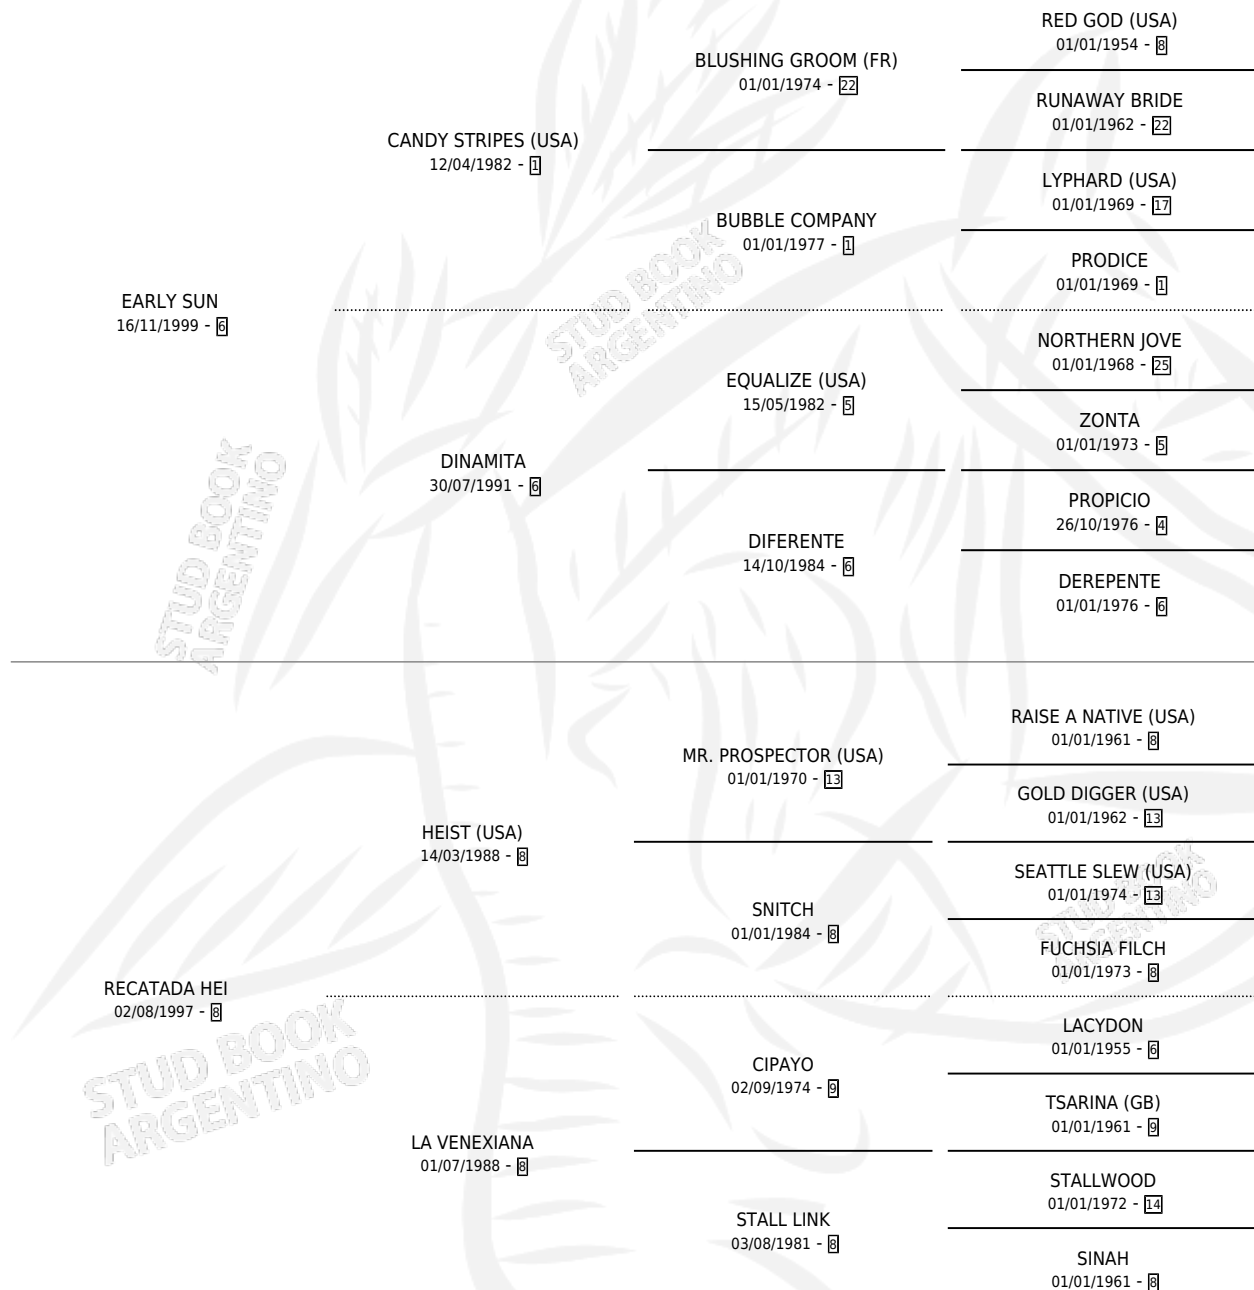

TARDIO SOL

por **EARLY SUN** y **RECATADA HEI** por **HEIST (USA)**

Argentina · Macho · Alazan · SP · 28/09/2004
Familia 8-j · Volumen 38

ESTADO

TIPIFICACIÓN SANGUÍNEA	X
TIPIFICACIÓN POR ADN	✓
PASAPORTE	X
IDENTIFICACIÓN POR MICROCHIP	X
REPRODUCTOR	X

Lugar de nacimiento: Los Picazos

Criador: Los Picazos

PEDIGREE

CAMPAÑA

Solo carreras oficiales de Argentina

POR EDAD

EDAD	CC	1°	2°	3°	4°	5°	NP	CLC	CLG	CLCG1	CLGG1	IMPORTE	GANANCIA / CC
3 AÑOS	4	0	0	0	0	0	4	0	0	0	0	\$0	\$0
TOTALES	4	0	0	0	0	0	4	0	0	0	0	\$0	\$0
%		0.0%	0.0%	0.0%	0.0%	0.0%	100%	0.0%	0.0%	0.0%	0.0%		