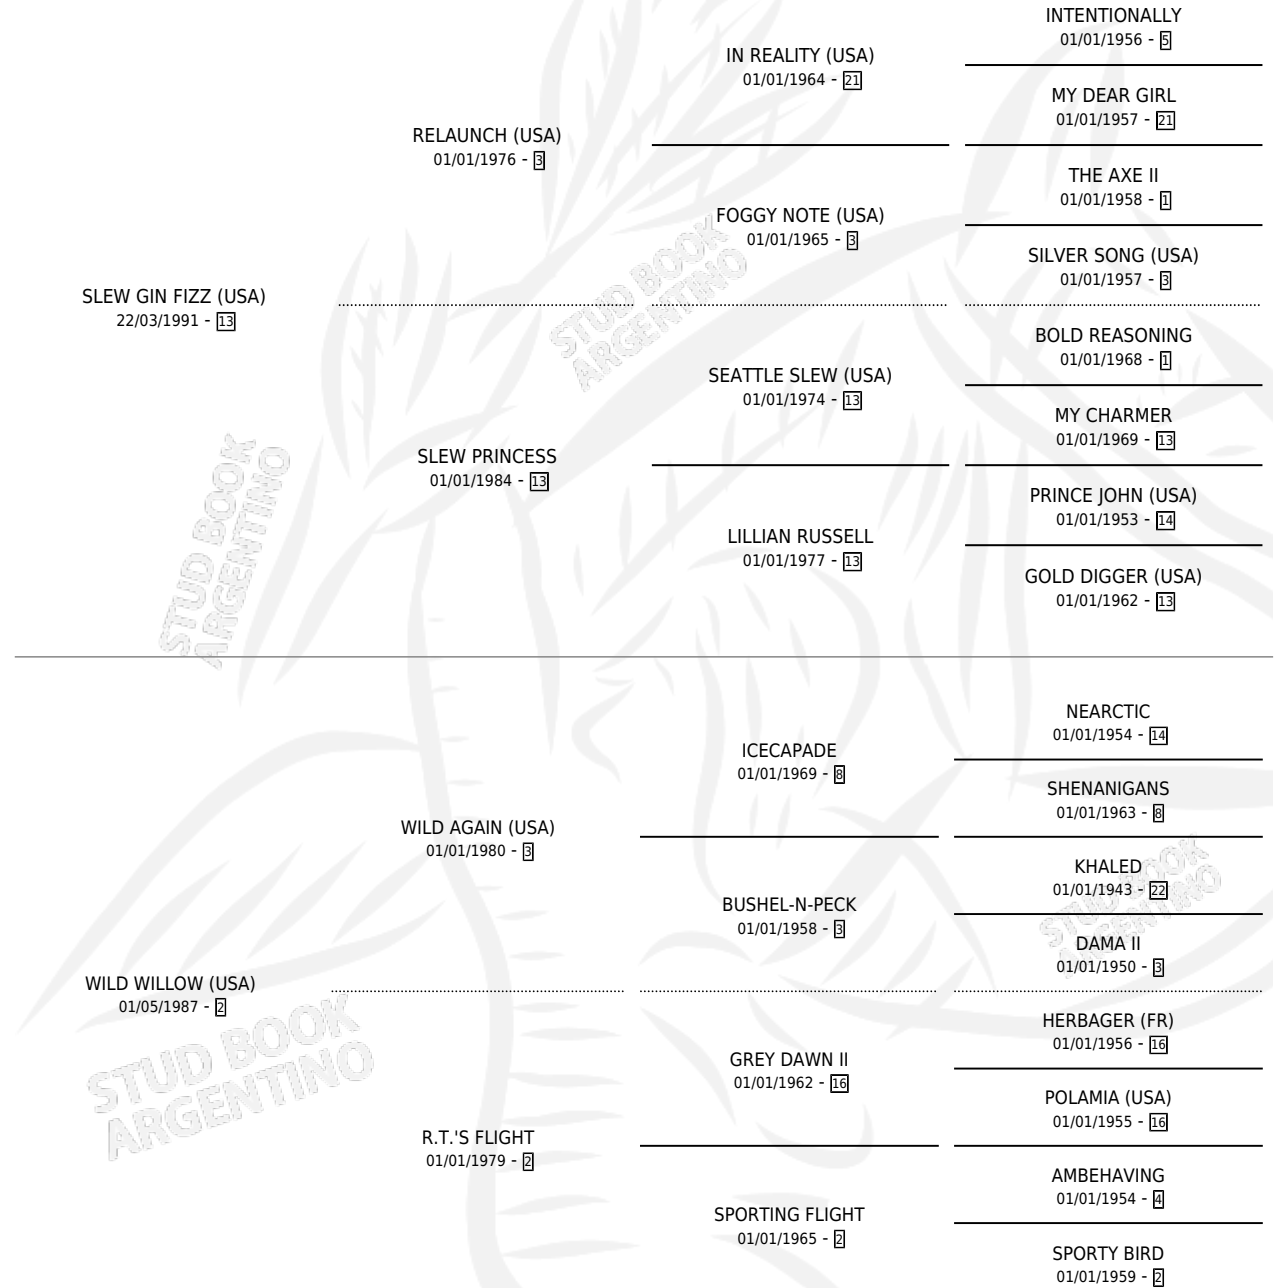

WINDY FIZZ

por **SLEW GIN FIZZ (USA)** y **WILD WILLOW (USA)** por **WILD AGAIN (USA)**

Argentina · Hembra · Tordillo · SP · 11/09/2004
Familia 2-s · Volumen 38

ESTADO

TIPIFICACIÓN SANGUÍNEA	X
TIPIFICACIÓN POR ADN	✓
PASAPORTE	X
IDENTIFICACIÓN POR MICROCHIP	X
REPRODUCTOR	✓

Lugar de nacimiento: Vacacion

Criador: Vacacion

~

HIJOS

	MACHOS	HEMBRAS
3 NACIERON	2	1
3 CORRIERON	2	1
2 GANARON	1	1

0	0	0
GANADORES CL	GANADORES GR	GANADORES G1

PEDIGREE

CAMPAÑA