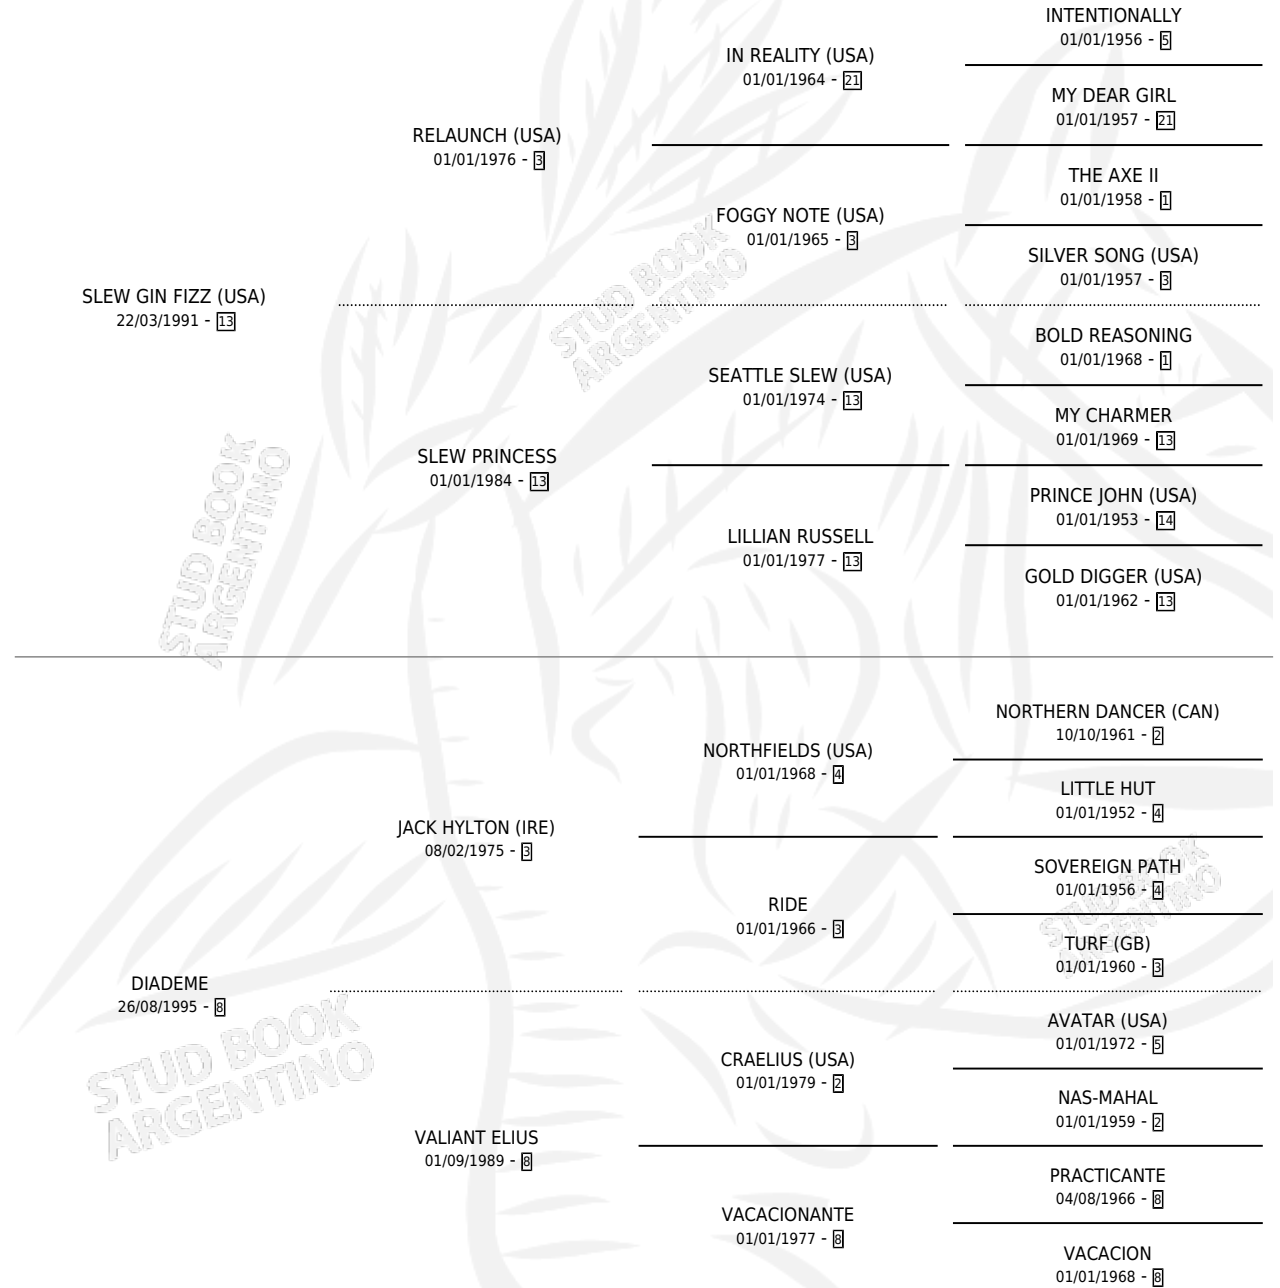

SCHATZILEIN

por **SLEW GIN FIZZ (USA)** y **DIADEME** por **JACK HYLTON (IRE)**

Argentina · Hembra · Zaino Doradillo · SP · 17/09/2004
Familia 8-j · Volumen 38

ESTADO

TIPIFICACIÓN SANGUÍNEA	X
TIPIFICACIÓN POR ADN	✓
PASAPORTE	X
IDENTIFICACIÓN POR MICROCHIP	X
REPRODUCTOR	X

Lugar de nacimiento: Vacacion

Criador: Vacacion

PEDIGREE

EXPORTACIÓN / IMPORTACIÓN

FECHA	MOVIMIENTO	PAÍS
28/09/2006	EXPORTADO	PERU

SCHATZILEIN

Datos oficiales del Stud Book Argentino

Documento generado el 06/05/2026