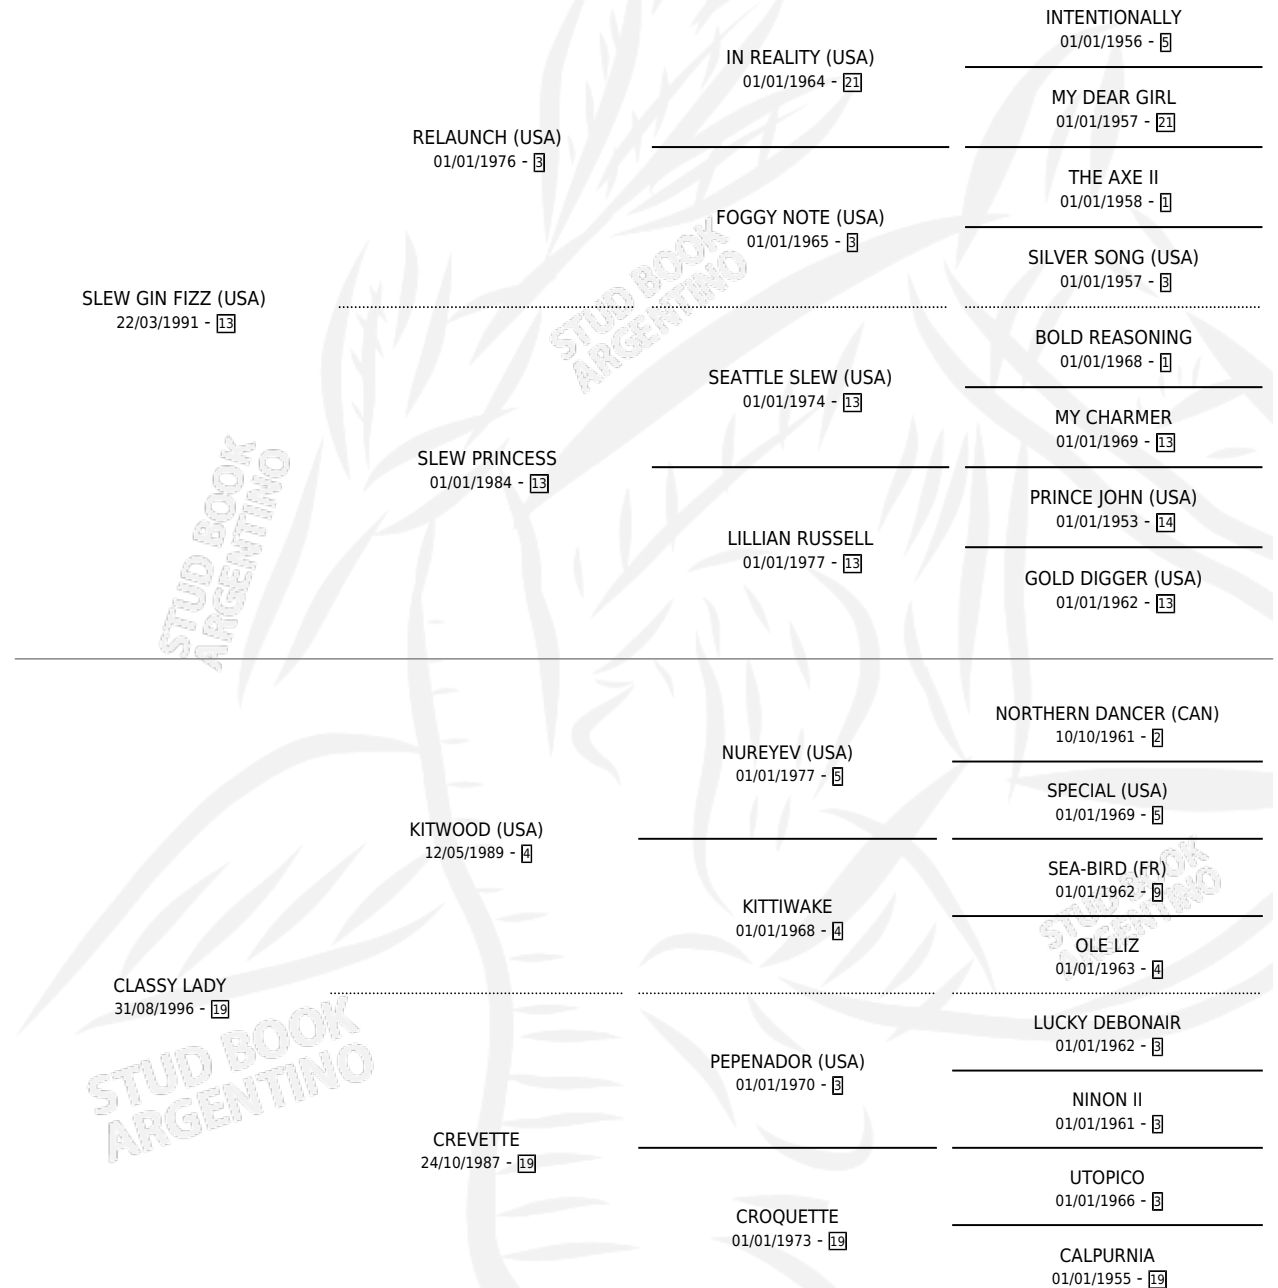

CLONISTA

por **SLEW GIN FIZZ (USA)** y **CLASSY LADY** por **KITWOOD (USA)**

Argentina · Hembra · Zaino · SP · 20/09/2004
Familia 19-c · Volumen 38

ESTADO

TIPIFICACIÓN SANGUÍNEA	X
TIPIFICACIÓN POR ADN	✓
PASAPORTE	X
IDENTIFICACIÓN POR MICROCHIP	X
REPRODUCTOR	✓

Lugar de nacimiento: Vacacion
Criador: Vacacion

~

HIJOS

	MACHOS	HEMBRAS
2 NACIERON	0	2
SIN ACTUACIONES		

PEDIGREE

S

mientos 2 / Efectividad 66.67%

PADRILLO	PRODUCTO	CRIADOR	1ER SERVICIO	ÚLTIMO SERVICIO
EXCHANGE RATE (USA)	Ø		28/11/2010	28/11/2010
EXCHANGE RATE (USA)	SHELIFA (H T, 14/07/2010)	SIN DATO	20/08/2009	20/08/2009
INDYGO SHINER (USA)	LADY BOLENA (H Z, 25/07/2009)	SIN DATO	29/08/2008	29/08/2008