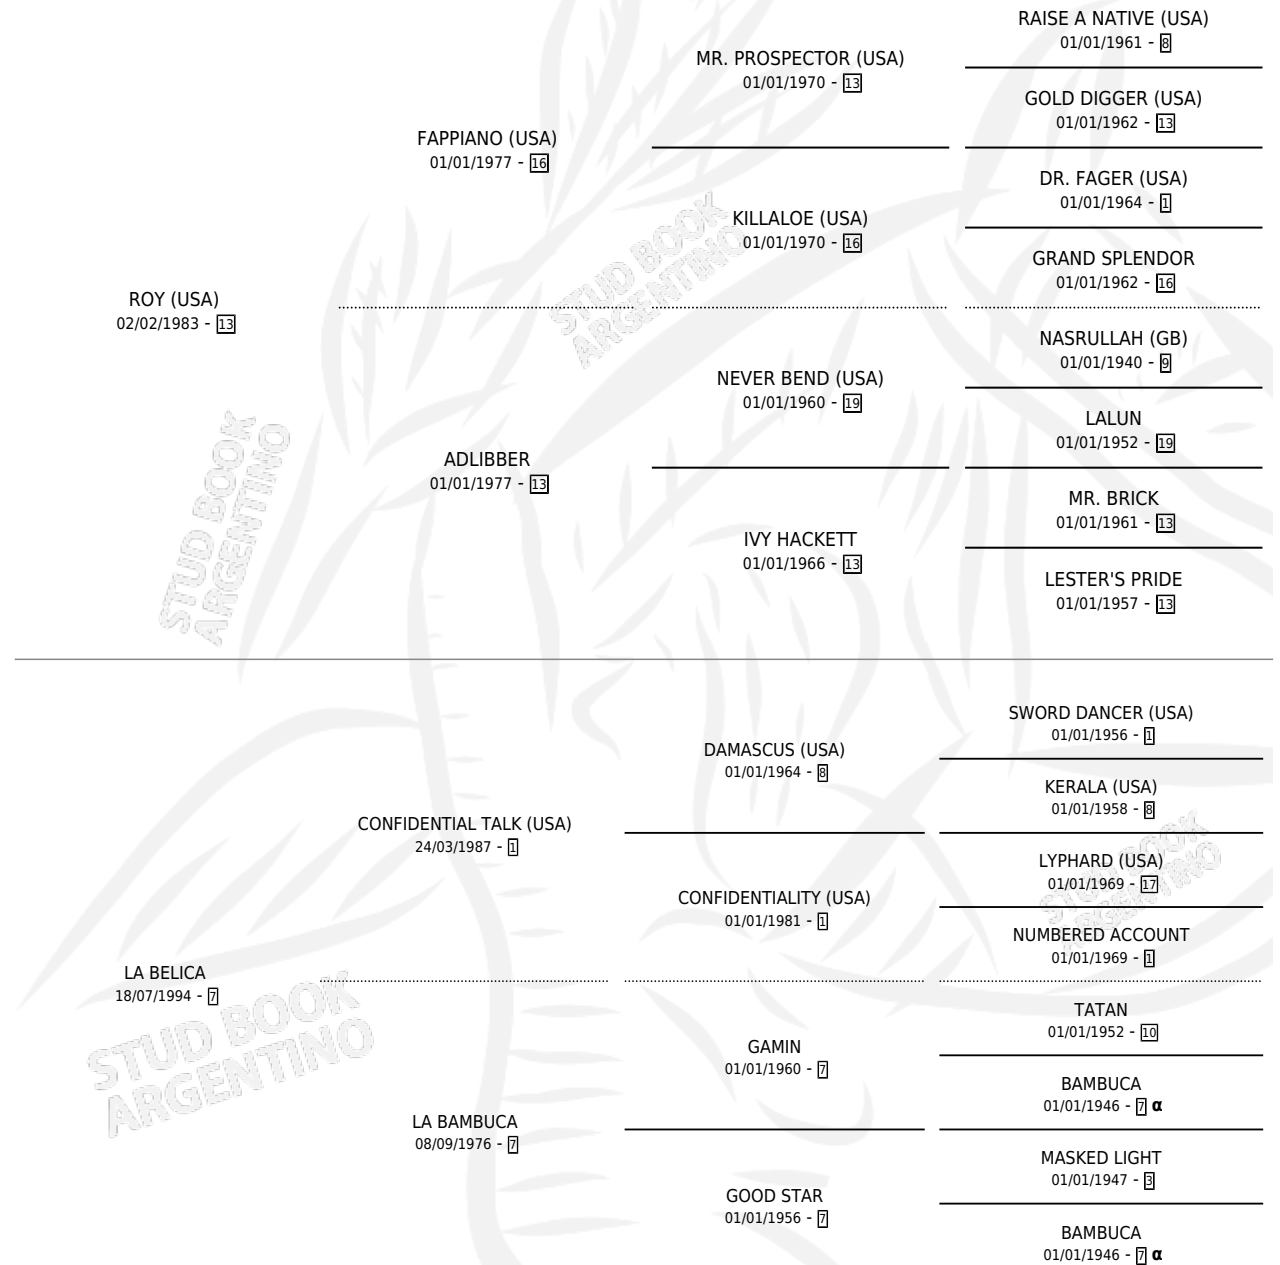

# LEONINE

por **ROY (USA)** y **LA BELICA** por **CONFIDENTIAL TALK (USA)**

Argentina · Hembra · Zaino Doradillo · SP · 20/09/2004  
Familia 7 · Volumen 38

## ESTADO

TIPIFICACIÓN SANGUÍNEA	✓
TIPIFICACIÓN POR ADN	✓
PASAPORTE	X
IDENTIFICACIÓN POR MICROCHIP	X
REPRODUCTOR	X

**Lugar de nacimiento:** Vacacion

**Criador:** Vacacion

## PEDIGREE

INBREEDING : α

## EXPORTACIÓN / IMPORTACIÓN

FECHA	MOVIMIENTO	PAÍS
24/01/2007	EXPORTADO	ESPAÑA