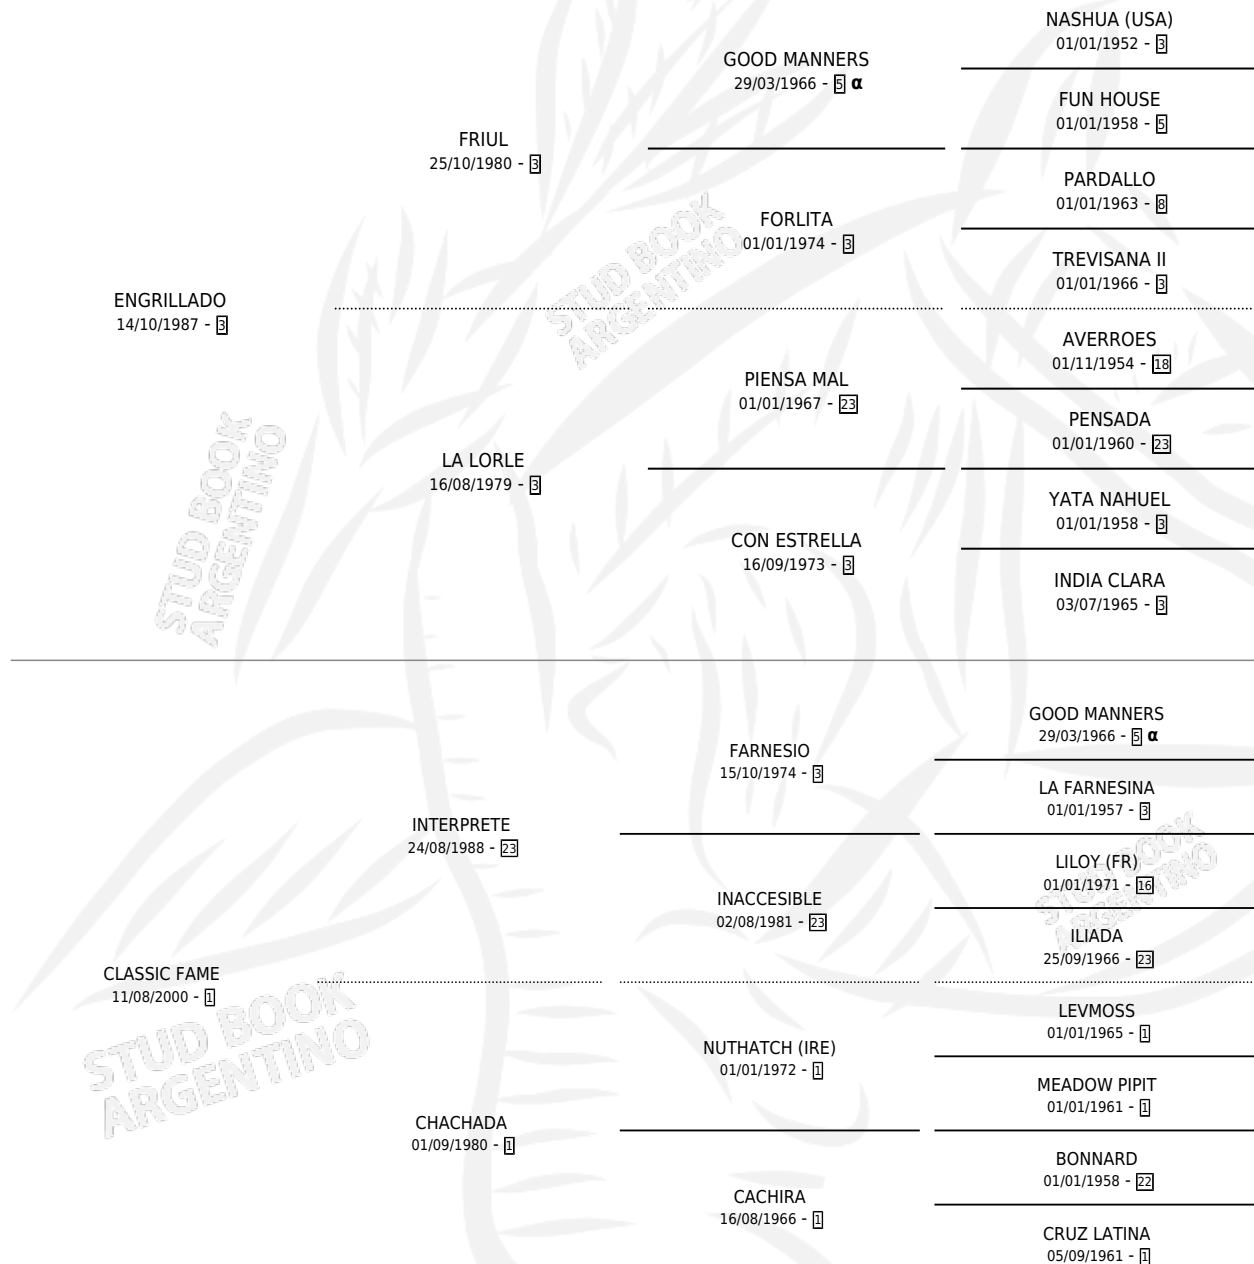

INTER CLASSIC

por ENGRILLADO y CLASSIC FAME por INTERPRETE

Argentina · Macho · Alazan · SP · 14/08/2004
Familia 1-e · Volumen 38

ESTADO

TIPIFICACIÓN SANGUÍNEA	X
TIPIFICACIÓN POR ADN	✓
PASAPORTE	X
IDENTIFICACIÓN POR MICROCHIP	X
REPRODUCTOR	X

Lugar de nacimiento: El Paraiso

Criador: Sin dato

PEDIGREE

INBREEDING : α