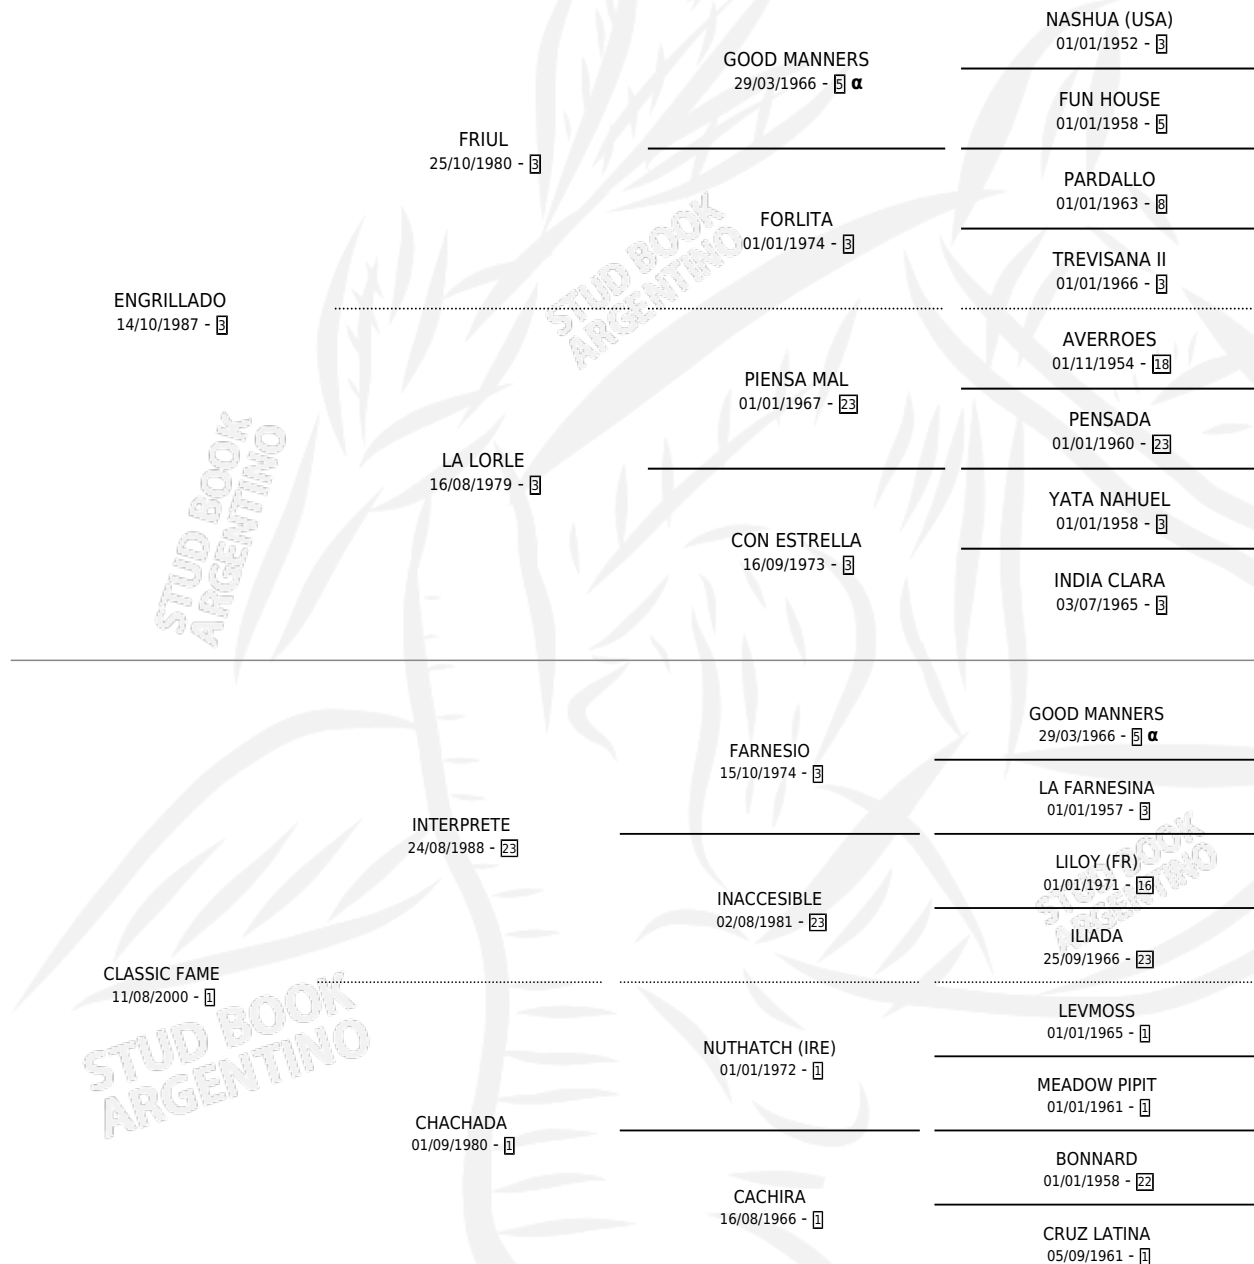

INTER CLASSIC

por ENGRILLADO y CLASSIC FAME por INTERPRETE

Argentina · Macho · Alazan · SP · 14/08/2004
Familia 1-e · Volumen 38

ESTADO

TIPIFICACIÓN SANGUÍNEA	X
TIPIFICACIÓN POR ADN	✓
PASAPORTE	X
IDENTIFICACIÓN POR MICROCHIP	X
REPRODUCTOR	X

Lugar de nacimiento: El Paraiso

Criador: Sin dato

PEDIGREE

INBREEDING : α

CAMPAÑA

Solo carreras oficiales de Argentina

POR EDAD

EDAD	CC	1°	2°	3°	4°	5°	NP	CLC	CLG	CLCG1	CLGG1	IMPORTE	GANANCIA / CC
2 AÑOS	1	0	0	0	0	0	1	0	0	0	0	\$0	\$0
3 AÑOS	4	0	0	0	0	0	4	0	0	0	0	\$0	\$0
4 AÑOS	10	0	1	2	1	1	5	0	0	0	0	\$15,900	\$1,590
5 AÑOS	1	0	0	0	0	0	1	0	0	0	0	\$0	\$0
TOTALES	16	0	1	2	1	1	11	0	0	0	0	\$15,900	\$994
%		0.0%	6.3%	12.5%	6.3%	6.3%	68.8%	0.0%	0.0%	0.0%	0.0%		

Placés en La Plata en 16 carreras disputadas.

POR DISTANCIA

HIPODROMO	CC	1°	2°	3°	4°	5°	NP	CLC	CLG	CLCG1	CLGG1	IMPORTE
LA PLATA	12	0	1	2	1	1	7	0	0	0	0	\$15,900
1400 MTS	1	0	0	0	0	0	1	0	0	0	0	\$0
2000 MTS	5	0	1	2	1	0	1	0	0	0	0	\$14,700
1600 MTS	2	0	0	0	0	0	2	0	0	0	0	\$0
1300 MTS	1	0	0	0	0	1	0	0	0	0	0	\$1,200
1200 MTS	3	0	0	0	0	0	3	0	0	0	0	\$0
SAN ISIDRO	4	0	0	0	0	0	4	0	0	0	0	\$0
1800 MTS	1	0	0	0	0	0	1	0	0	0	0	\$0
1400 MTS	1	0	0	0	0	0	1	0	0	0	0	\$0
1000 MTS	1	0	0	0	0	0	1	0	0	0	0	\$0
1200 MTS	1	0	0	0	0	0	1	0	0	0	0	\$0

FECHA	E	HIP. N°	O	DIST.	PREMIO	CAT.	PISTA	JOCKEY	CABALLERIZA CUIDADOR	POS.	IMPORTE	PAGO
16/06/2007	2	SIS	5	10	1200	TACITURNA BAR 1986	ALW	CESPED	CARRIZO PABLO DAMIAN	VENGADOR ZANCANARO WALDIR LIBERO	12	\$0 44.00