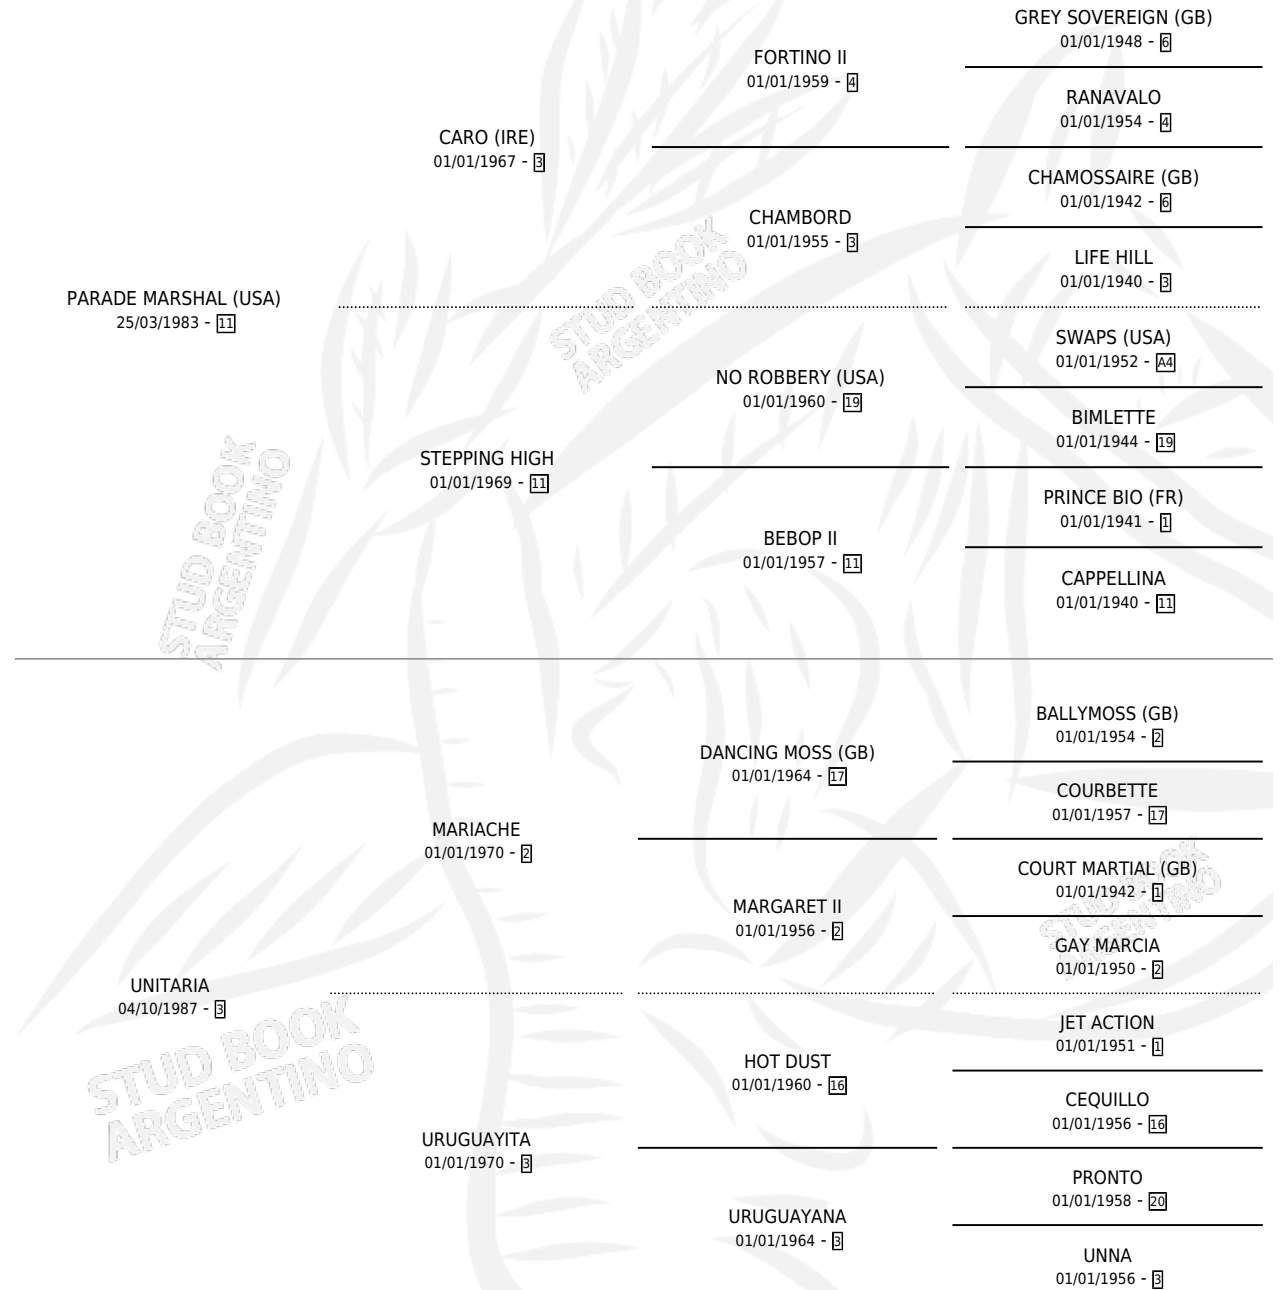

USHER

por **PARADE MARSHAL (USA)** y **UNITARIA** por **MARIACHE**

Argentina · Macho · Zaino · SP · 21/09/2004
Familia 3-d · Volumen 38

ESTADO

TIPIFICACIÓN SANGUÍNEA	✓
TIPIFICACIÓN POR ADN	✓
PASAPORTE	X
IDENTIFICACIÓN POR MICROCHIP	X
REPRODUCTOR	X

Lugar de nacimiento: Vacacion

Criador: Vacacion

PEDIGREE