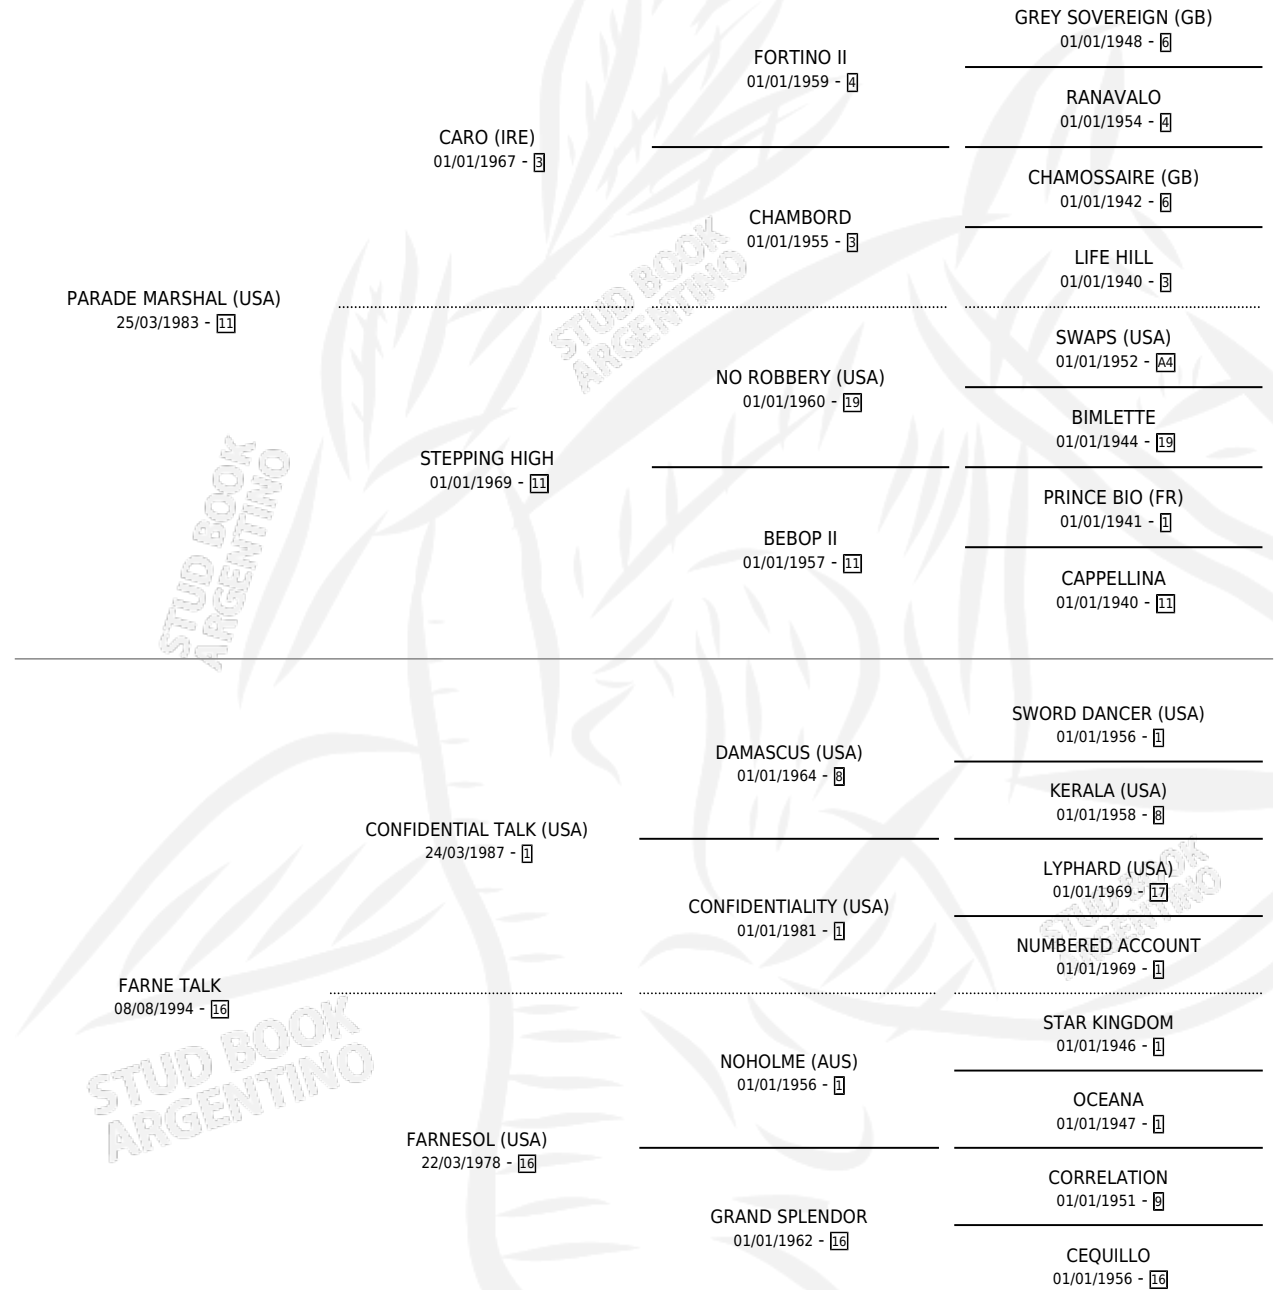

FARAWAY LADY

por **PARADE MARSHAL (USA)** y **FARNE TALK** por **CONFIDENTIAL TALK (USA)**

Argentina · Hembra · Alazan Tostado · SP · 29/09/2004
Familia 16-a · Volumen 38

ESTADO

TIPIFICACIÓN SANGUÍNEA	✓
TIPIFICACIÓN POR ADN	✓
PASAPORTE	X
IDENTIFICACIÓN POR MICROCHIP	X
REPRODUCTOR	✓

Lugar de nacimiento: Vacacion

Criador: Vacacion

~

HIJOS

	MACHOS	HEMBRAS
2 NACIERON	1	1
SIN ACTUACIONES		

PEDIGREE

CAMPAÑA

Solo carreras oficiales de Argentina

Ganadora de 2 carreras en Palermo - \$88,425, a los 5 años.

POR DISTANCIA

HIPODROMO	CC	1°	2°	3°	4°	5°	NP	CLC	CLG	CLCG1	CLGG1	IMPORTE
SAN ISIDRO	5	0	3	2	0	0	0	0	0	0	0	\$30,375
1200 MTS	5	0	3	2	0	0	0	0	0	0	0	\$30,375
PALERMO	10	2	1	2	1	0	4	0	0	0	0	\$58,050
1200 MTS	10	2	1	2	1	0	4	0	0	0	0	\$58,050