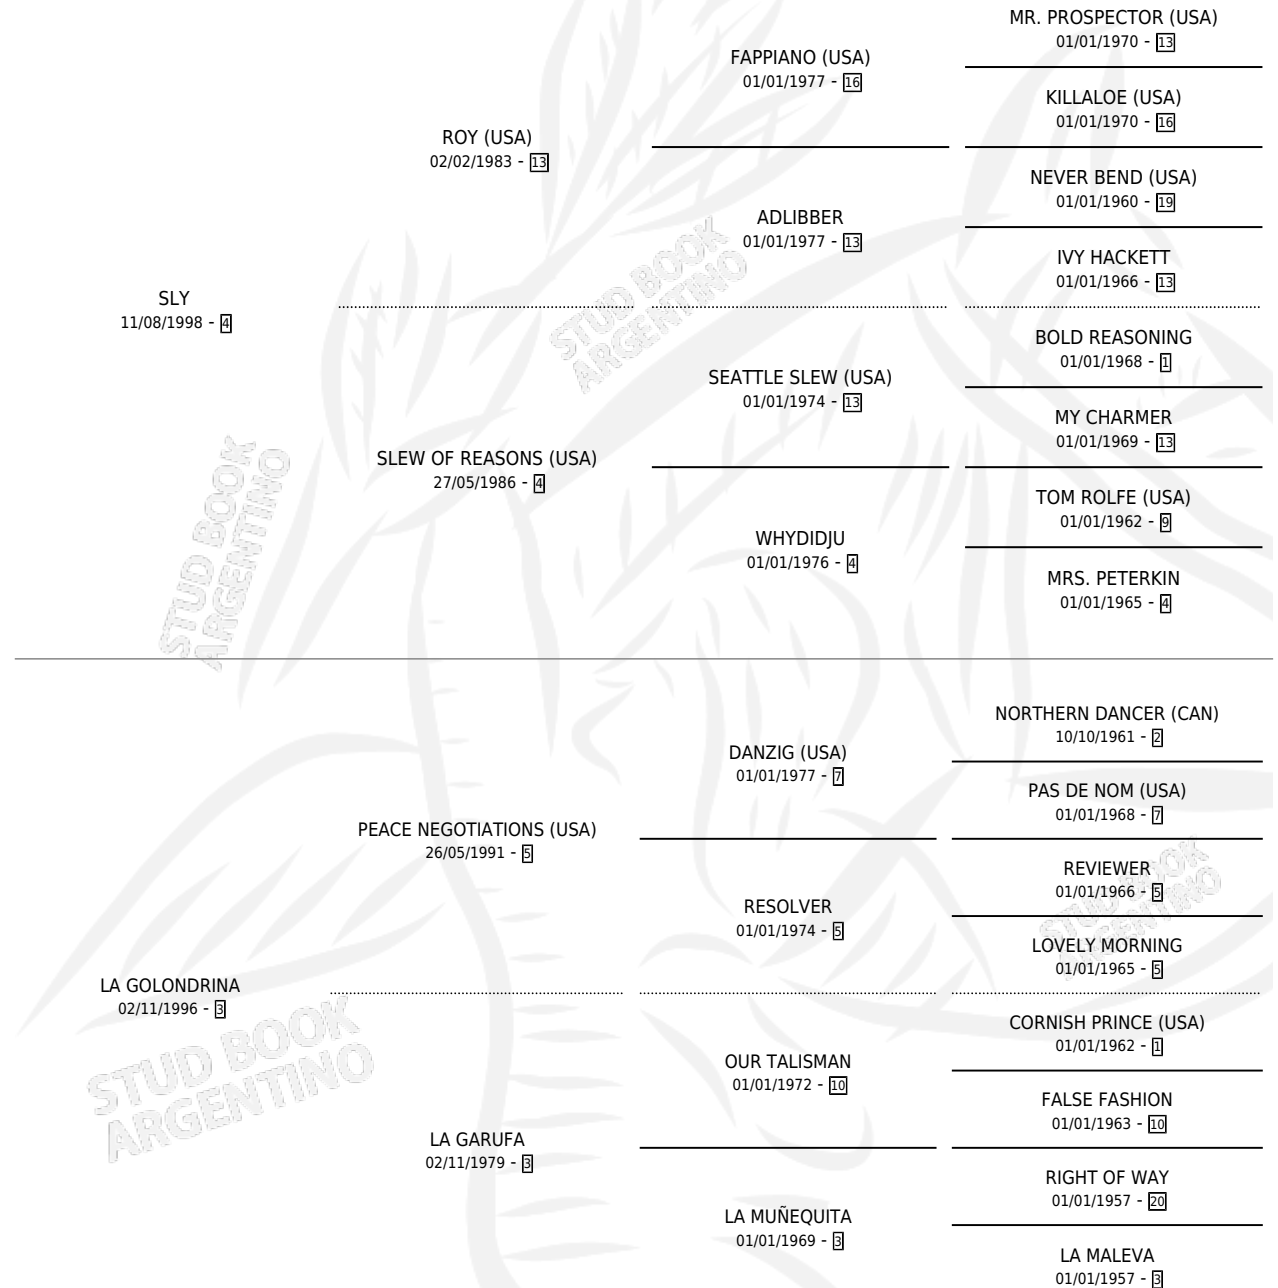

GOLD SLEW

por SLY y LA GOLONDRINA por PEACE NEGOTIATIONS
(USA)

Argentina · Macho · Zaino Doradillo · SP · 07/10/2004
Familia 3-h · Volumen 38

ESTADO

TIPIFICACIÓN SANGUÍNEA	X
TIPIFICACIÓN POR ADN	✓
PASAPORTE	X
IDENTIFICACIÓN POR MICROCHIP	X
REPRODUCTOR	X

Lugar de nacimiento: Capricornio

Criador: Capricornio

PEDIGREE

CAMPAÑA

Solo carreras oficiales de Argentina

POR EDAD

EDAD	CC	1°	2°	3°	4°	5°	NP	CLC	CLG	CLCG1	CLGG1	IMPORTE	GANANCIA / CC
2 AÑOS	7	1	2	1	0	2	1	5	0	0	0	\$33,232	\$4,747
3 AÑOS	1	0	0	0	0	0	1	1	0	0	0	\$0	\$0
TOTALES	8	1	2	1	0	2	2	6	0	0	0	\$33,232	\$4,154
%		12.5%	25.0%	12.5%	0.0%	25.0%	25.0%	75.0%	0.0%	0.0%	0.0%		