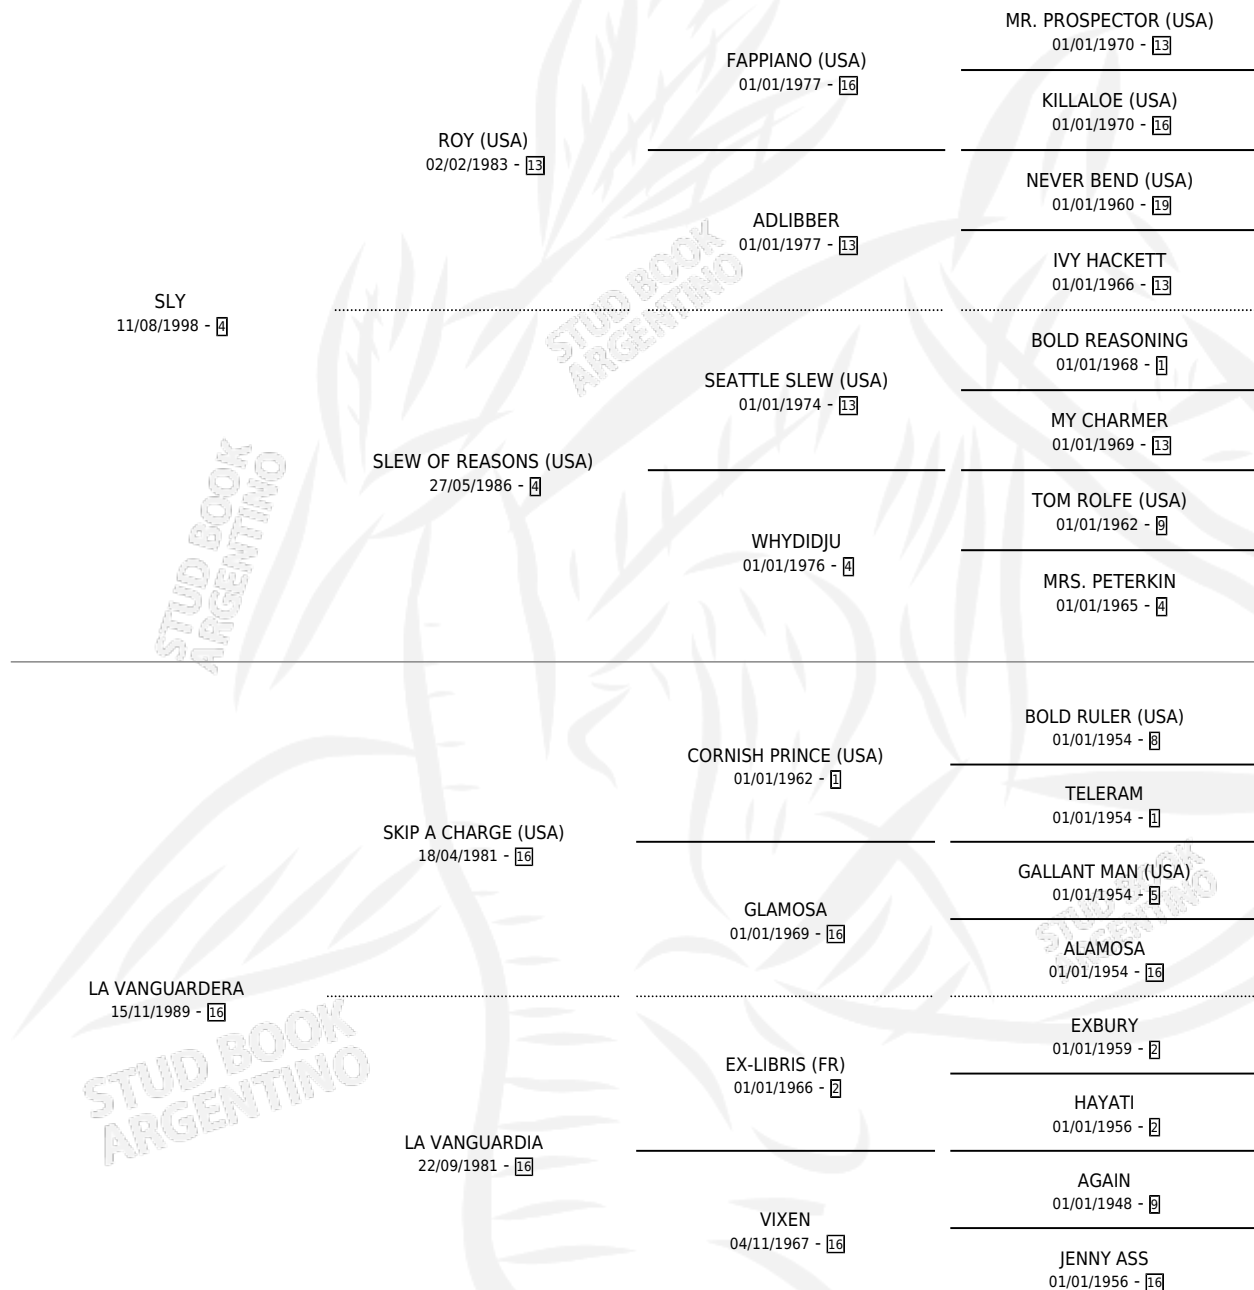

VANGUARDERA SLEW

por SLY y LA VANGUARDERA por SKIP A CHARGE (USA)

Argentina · Hembra · Zaino · SP · 07/10/2004
Familia 16-d · Volumen 38

ESTADO

TIPIFICACIÓN SANGUÍNEA	X
TIPIFICACIÓN POR ADN	✓
PASAPORTE	X
IDENTIFICACIÓN POR MICROCHIP	X
REPRODUCTOR	X

Lugar de nacimiento: Capricornio

Criador: Capricornio

PEDIGREE

CAMPAÑA

Solo carreras oficiales de Argentina

POR EDAD

EDAD	CC	1°	2°	3°	4°	5°	NP	CLC	CLG	CLCG1	CLGG1	IMPORTE	GANANCIA / CC
3 AÑOS	5	1	0	0	0	0	4	0	0	0	0	\$17,000	\$3,400
TOTALES	5	1	0	0	0	0	4	0	0	0	0	\$17,000	\$3,400
%		20.0%	0.0%	0.0%	0.0%	0.0%	80.0%	0.0%	0.0%	0.0%	0.0%		

Ganadora en La Plata - \$17,000, a los 3 años.

POR DISTANCIA

HIPODROMO	CC	1°	2°	3°	4°	5°	NP	CLC	CLG	CLCG1	CLGG1	IMPORTE
LA PLATA	5	1	0	0	0	0	4	0	0	0	0	\$17,000
1000 MTS	2	0	0	0	0	0	2	0	0	0	0	\$0
1200 MTS	2	0	0	0	0	0	2	0	0	0	0	\$0
1100 MTS	1	1	0	0	0	0	0	0	0	0	0	\$17,000