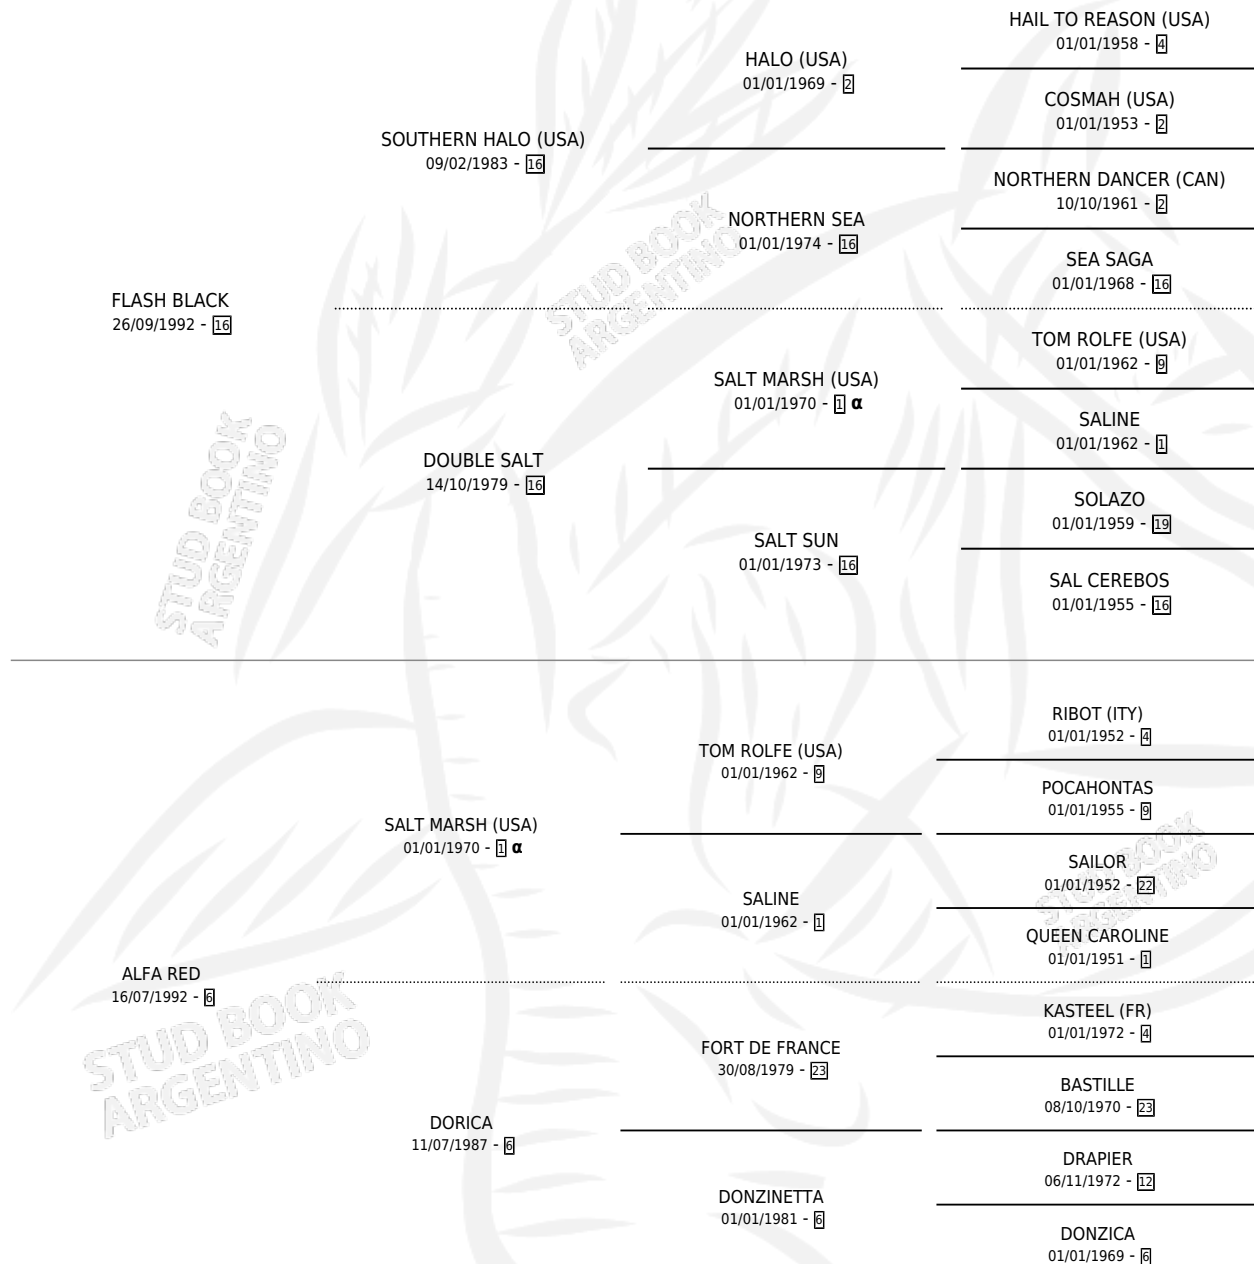

EL PIJINILLO

por FLASH BLACK y ALFA RED por SALT MARSH (USA)

Argentina · Macho · Alazan · SP · 01/10/2004
Familia 6-a · Volumen 38

ESTADO

TIPIFICACIÓN SANGUÍNEA	X
TIPIFICACIÓN POR ADN	✓
PASAPORTE	✓
IDENTIFICACIÓN POR MICROCHIP	X
REPRODUCTOR	X

Lugar de nacimiento: El 52

Criador: El 52

PEDIGREE

INBREEDING : α

EL PIJINILLO

Datos oficiales del Stud Book Argentino

Documento generado el 04/05/2026

studbook.org.ar