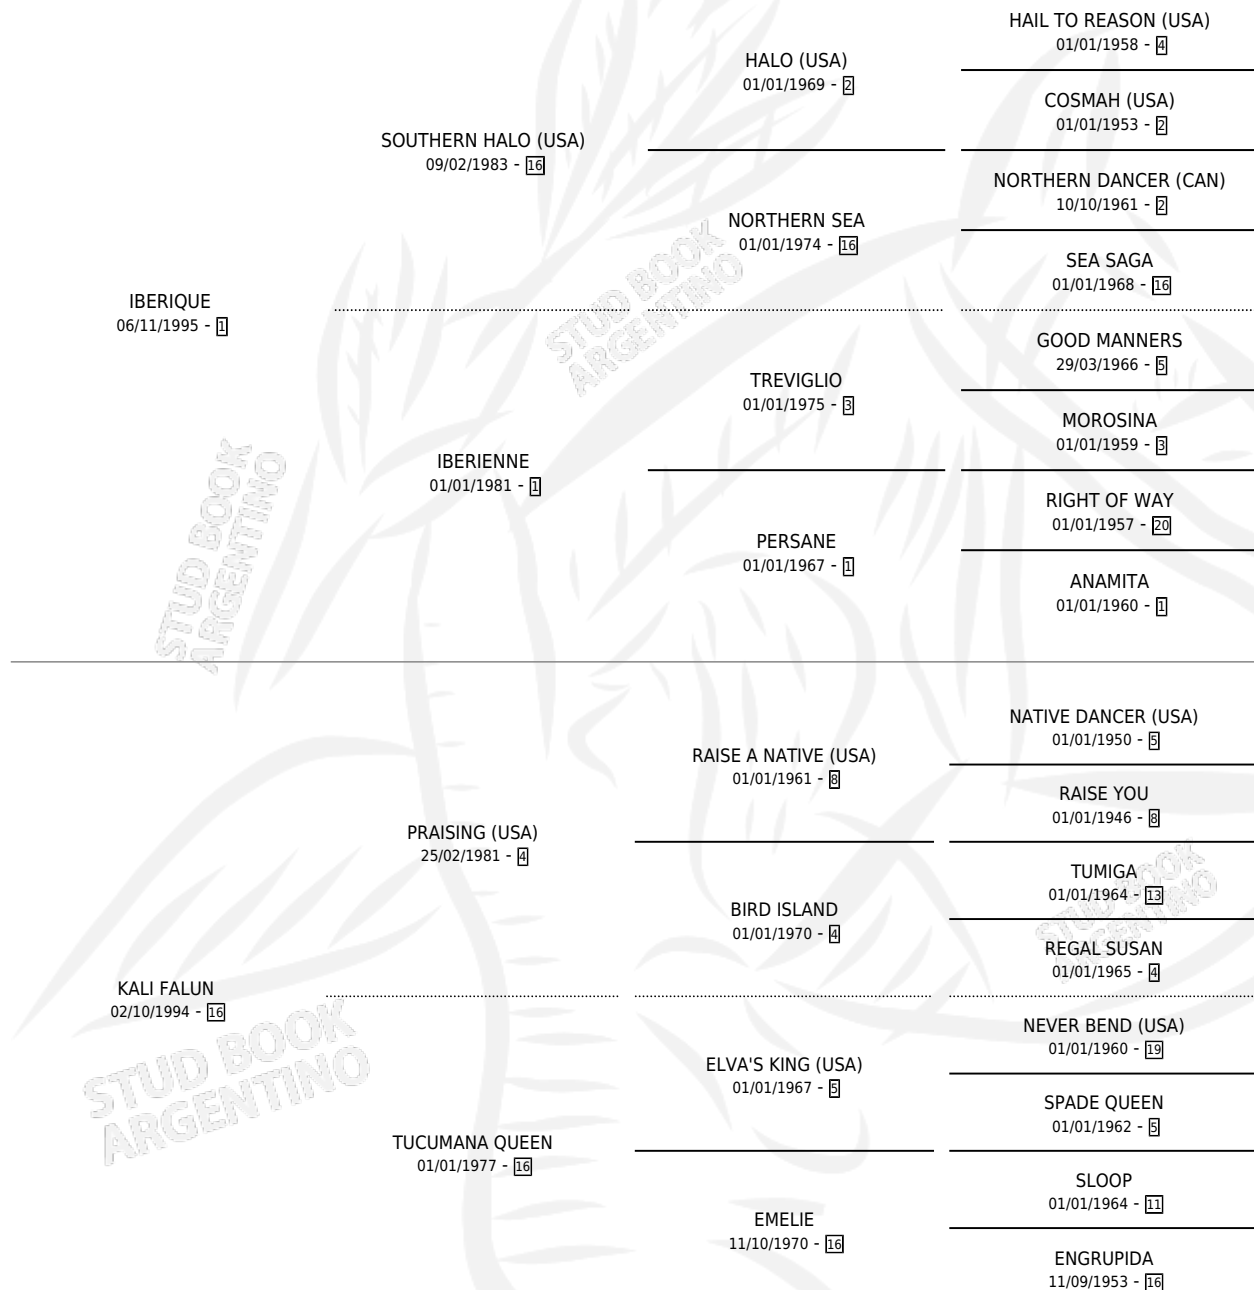

EPUCURA

por **IBERIQUE** y **KALI FALUN** por **PRAISING (USA)**

Argentina · Macho · Alazan · SP · 10/10/2004
Familia 16 · Volumen 38

ESTADO

TIPIFICACIÓN SANGUÍNEA	✓
TIPIFICACIÓN POR ADN	X
PASAPORTE	X
IDENTIFICACIÓN POR MICROCHIP	X
REPRODUCTOR	X

Lugar de nacimiento: Los Olivos

Criador: Los Olivos

PEDIGREE

EPUCURA

Datos oficiales del Stud Book Argentino

Documento generado el 06/05/2026

studbook.org.ar