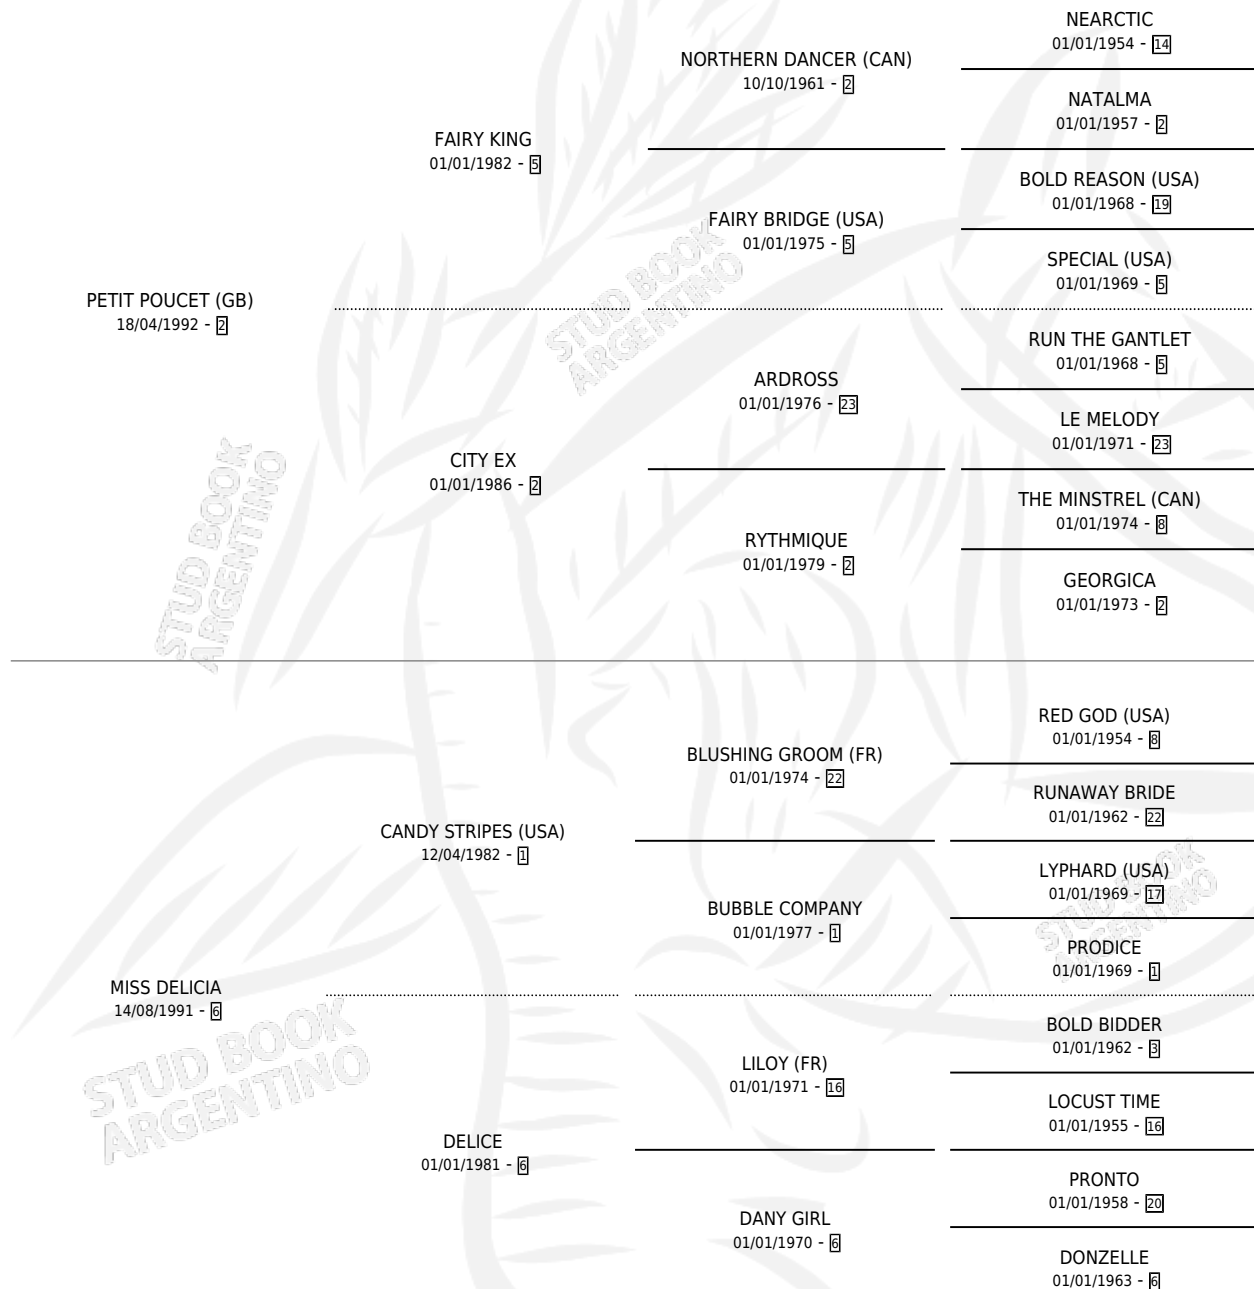

DEBRAH

por **PETIT POU CET (GB)** y **MISS DELICIA** por **CANDY STRIPES (USA)**

Argentina · Hembra · Zaino Doradillo · SP · 18/09/2004
Familia 6-a · Volumen 38

ESTADO

TIPIFICACIÓN SANGUÍNEA	X
TIPIFICACIÓN POR ADN	✓
PASAPORTE	X
IDENTIFICACIÓN POR MICROCHIP	X
REPRODUCTOR	✓

Lugar de nacimiento: El Turf

Criador: El Turf

~

HIJOS

	MACHOS	HEMBRAS
5 NACIERON	3	2
4 CORRIERON	2	2
1 GANARON	0	1

0	0	0
GANADORES CL	GANADORES GR	GANADORES G1

PEDIGREE