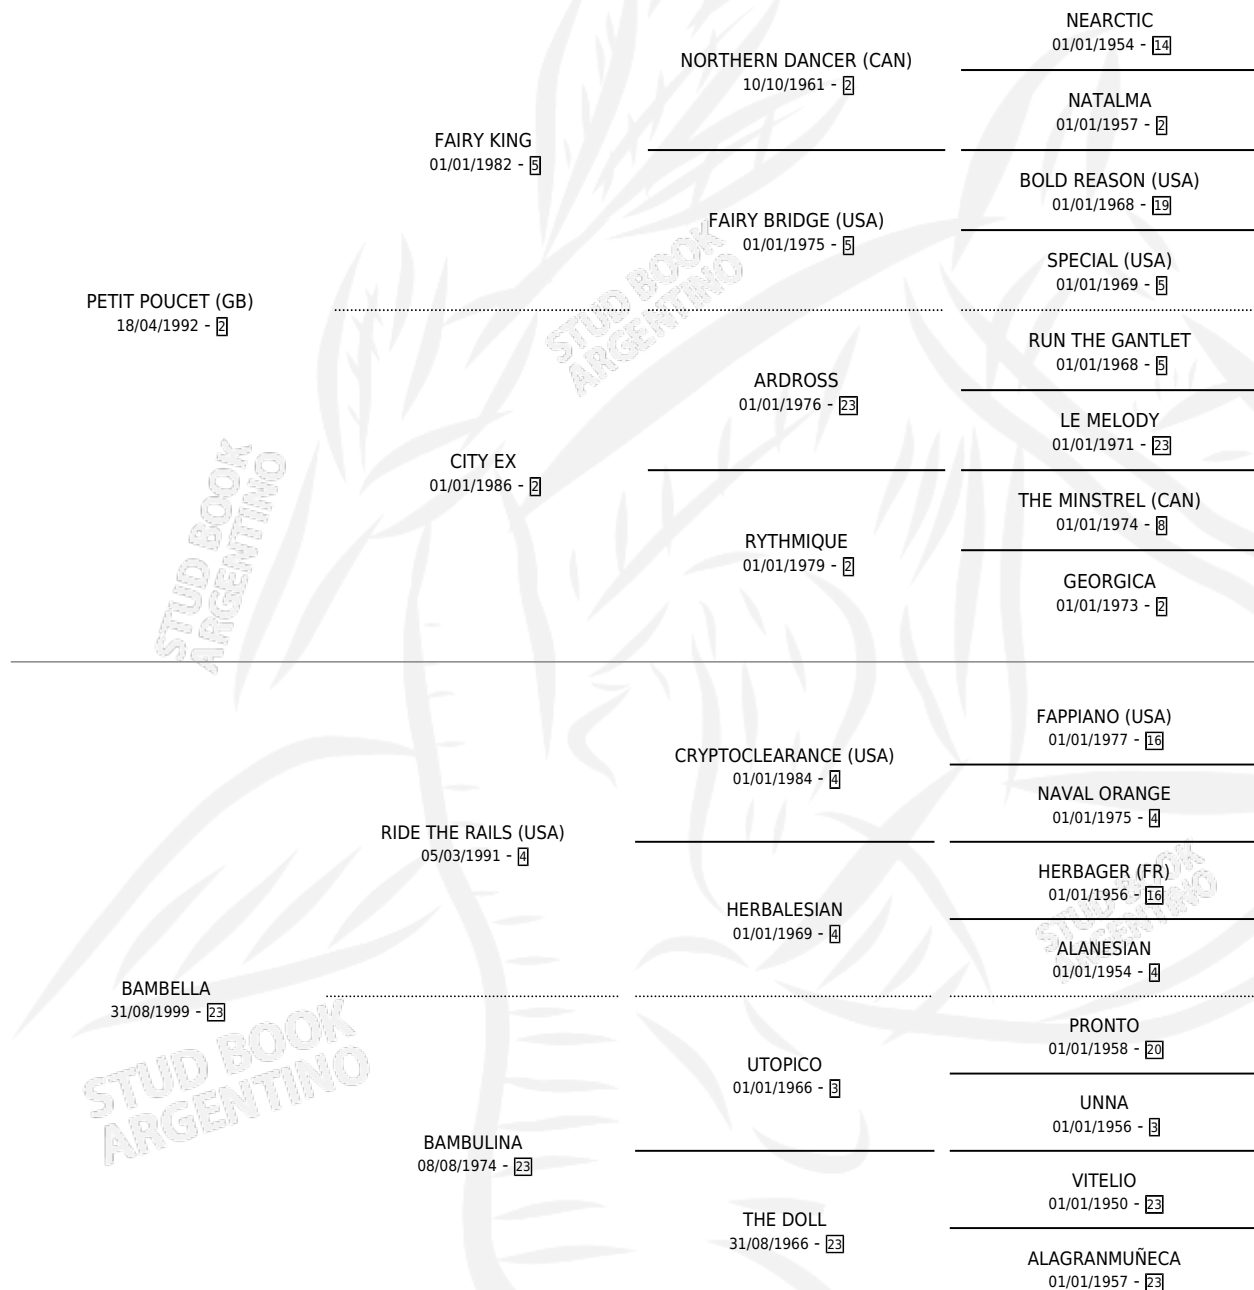

BAMBELLO

por **PETIT POU CET (GB)** y **BAMBELLA** por **RIDE THE RAILS (USA)**

Argentina · Macho · Zaino Doradillo · SP · 18/09/2004
Familia 23-a · Volumen 38

ESTADO

TIPIFICACIÓN SANGUÍNEA	X
TIPIFICACIÓN POR ADN	✓
PASAPORTE	X
IDENTIFICACIÓN POR MICROCHIP	X
REPRODUCTOR	X

Lugar de nacimiento: El Turf

Criador: El Turf

PEDIGREE

CAMPAÑA

Solo carreras oficiales de Argentina

POR EDAD

EDAD	CC	1°	2°	3°	4°	5°	NP	CLC	CLG	CLCG1	CLGG1	IMPORTE	GANANCIA / CC
3 AÑOS	7	3	1	0	1	1	1	0	0	0	0	\$71,270	\$10,181
4 AÑOS	11	1	3	2	1	1	3	8	1	1	0	\$121,810	\$11,074
5 AÑOS	3	2	1	0	0	0	0	3	2	0	0	\$92,900	\$30,967
TOTALES	21	6	5	2	2	2	4	11	3	1	0	\$285,980	\$13,618
%		28.6%	23.8%	9.5%	9.5%	9.5%	19.0%	52.4%	27.3%	9.1%	0.0%		