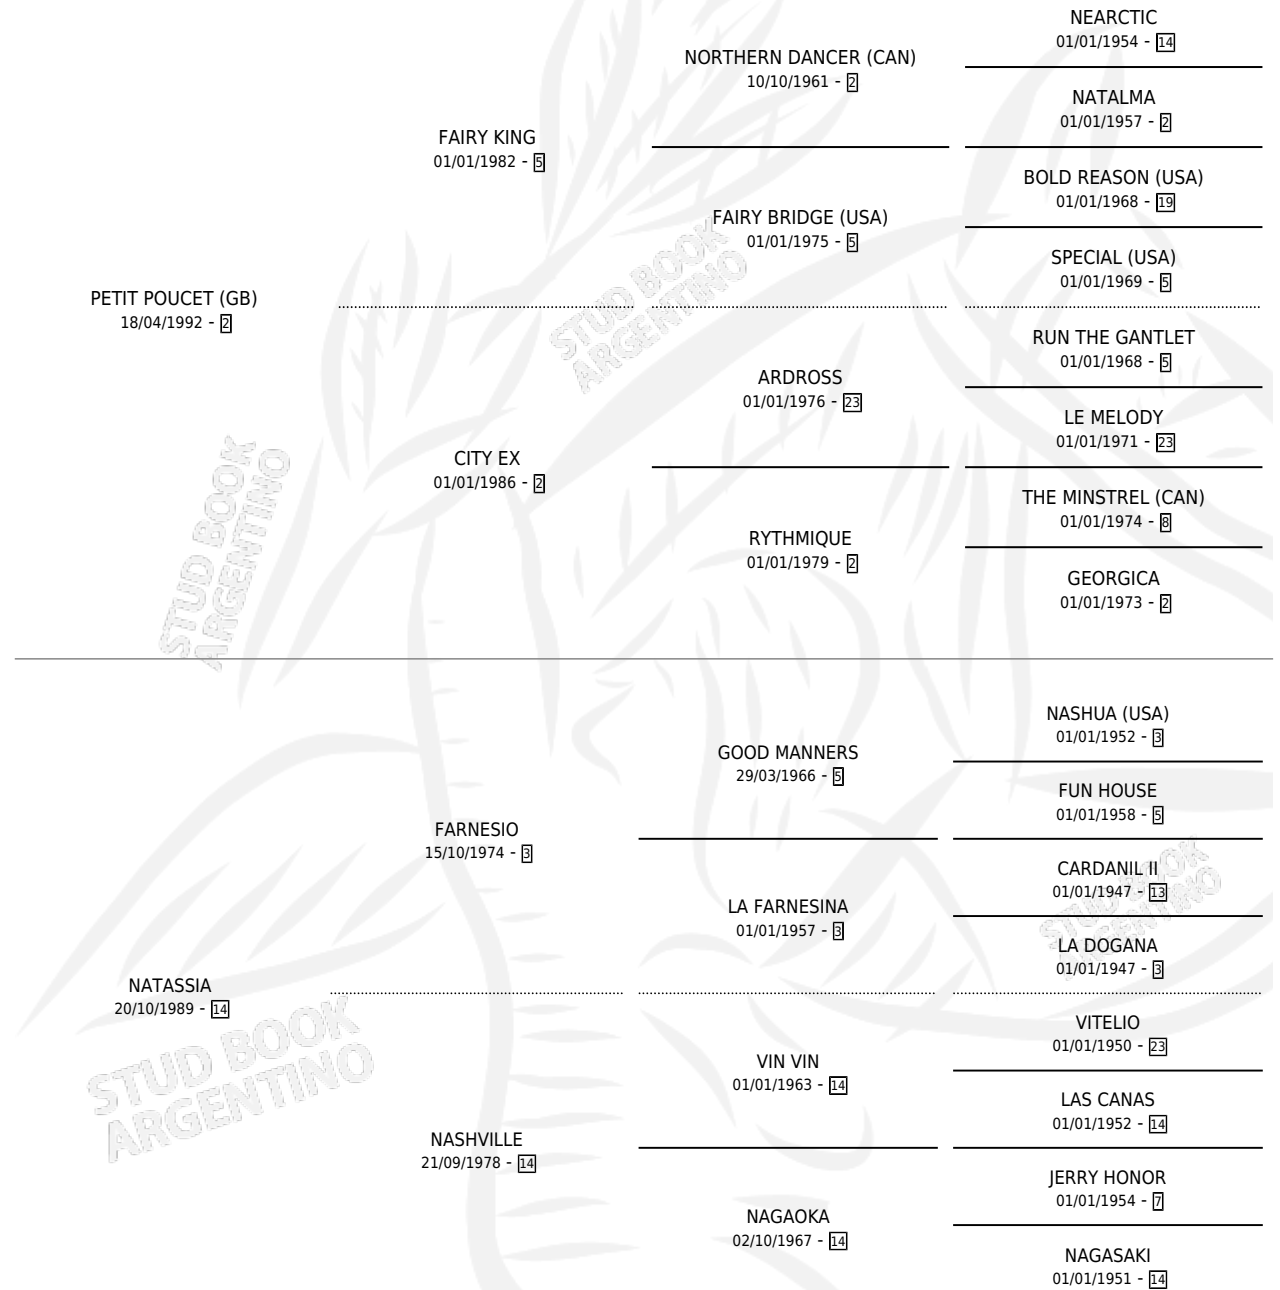

NASTASSE

por **PETIT POU CET (GB)** y **NATASSIA** por **FARNESIO**

Argentina · Macho · Alazan · SP · 24/09/2004
Familia 14 · Volumen 38

ESTADO

TIPIFICACIÓN SANGUÍNEA	X
TIPIFICACIÓN POR ADN	✓
PASAPORTE	X
IDENTIFICACIÓN POR MICROCHIP	X
REPRODUCTOR	X

Lugar de nacimiento: El Turf

Criador: El Turf

PEDIGREE

CAMPAÑA

Solo carreras oficiales de Argentina

POR EDAD

EDAD	CC	1°	2°	3°	4°	5°	NP	CLC	CLG	CLCG1	CLGG1	IMPORTE	GANANCIA / CC
2 AÑOS	1	0	0	0	0	1	0	0	0	0	0	\$1,500	\$1,500
3 AÑOS	5	2	0	0	1	0	2	2	1	0	0	\$51,000	\$10,200
TOTALES	6	2	0	0	1	1	2	2	1	0	0	\$52,500	\$8,750
%		33.3%	0.0%	0.0%	16.7%	16.7%	33.3%	33.3%	50.0%	0.0%	0.0%		