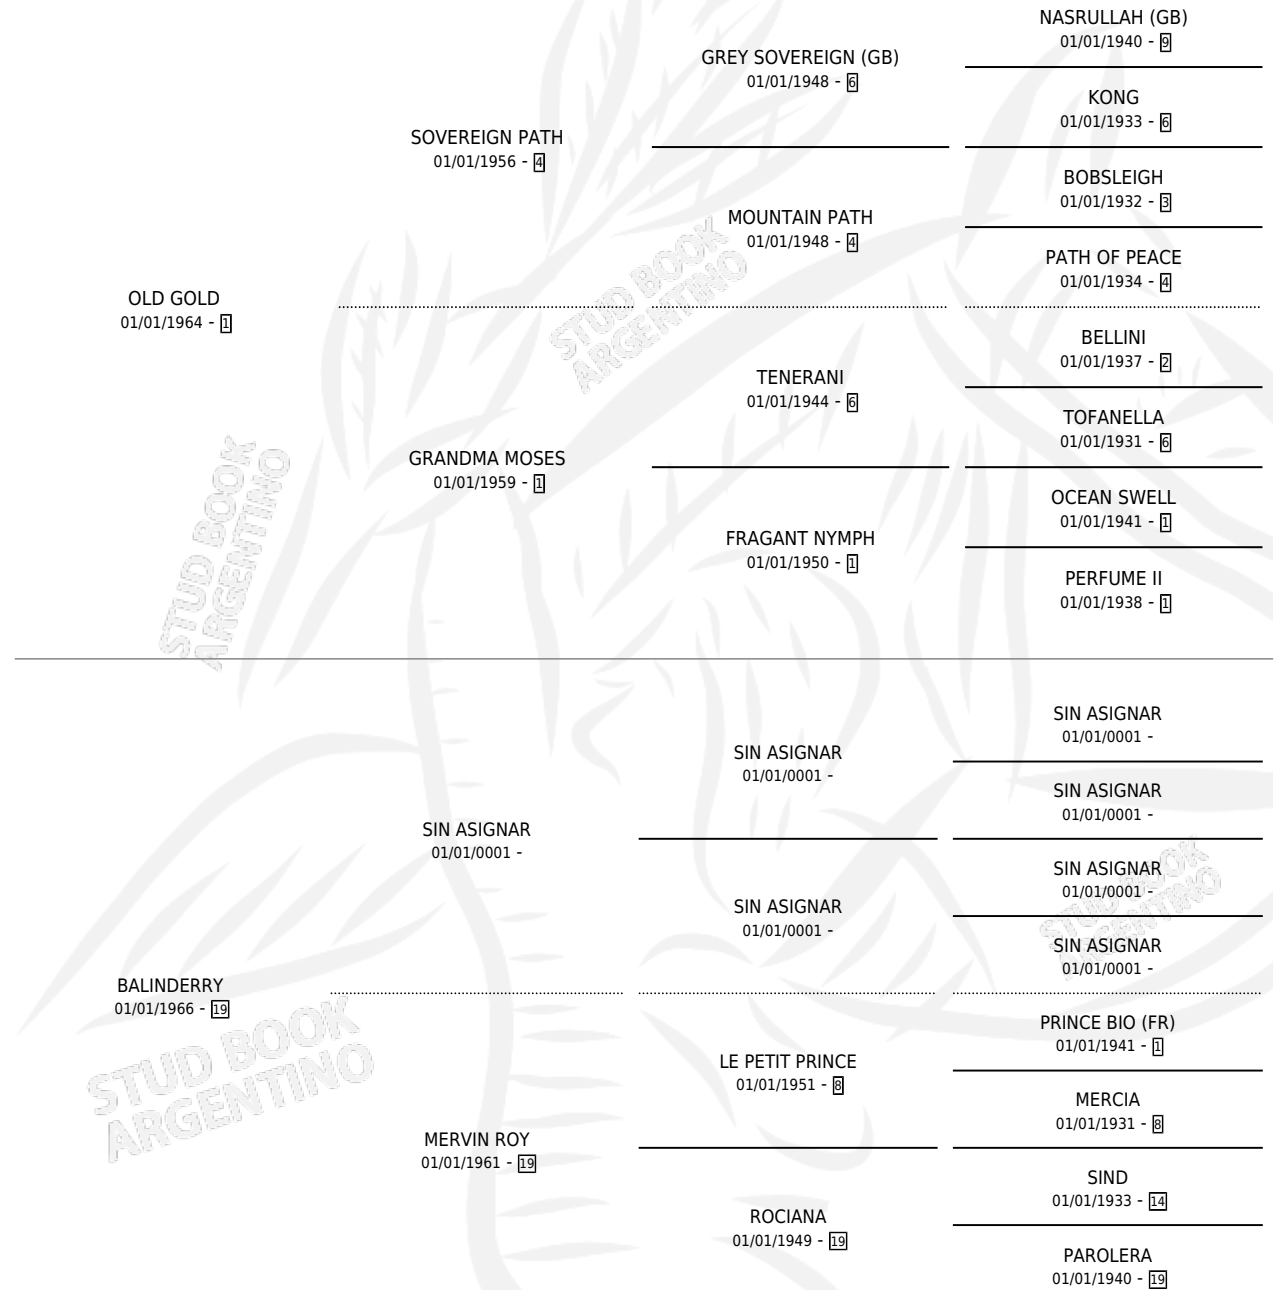

WHISKY GOLD

por OLD GOLD y BALINDERRY por SIN ASIGNAR

Argentina · Hembra · Zaino · SP · 01/01/1974
Familia 19-c · Volumen 28

ESTADO

TIPIFICACIÓN SANGUÍNEA	X
TIPIFICACIÓN POR ADN	X
PASAPORTE	X
IDENTIFICACIÓN POR MICROCHIP	X
REPRODUCTOR	✓

Lugar de nacimiento: Campo particular

Criador: Sin dato

~

HIJOS

	MACHOS	HEMBRAS
2 NACIERON	0	2
1 CORRIERON	0	1

SIN ACTUACIONES

PEDIGREE

CAMPAÑA

Solo carreras oficiales de Argentina

POR EDAD

EDAD	CC	1°	2°	3°	4°	5°	NP	CLC	CLG	CLCG1	CLGG1	IMPORTE	GANANCIA / CC
5 AÑOS	1	1	0	0	0	0	0	0	0	0	0	\$0	\$0
TOTALES	1	1	0	0	0	0	0	0	0	0	0	\$0	\$0
%		100%	0.0%	0.0%	0.0%	0.0%	0.0%	0.0%	0.0%	0.0%	0.0%		