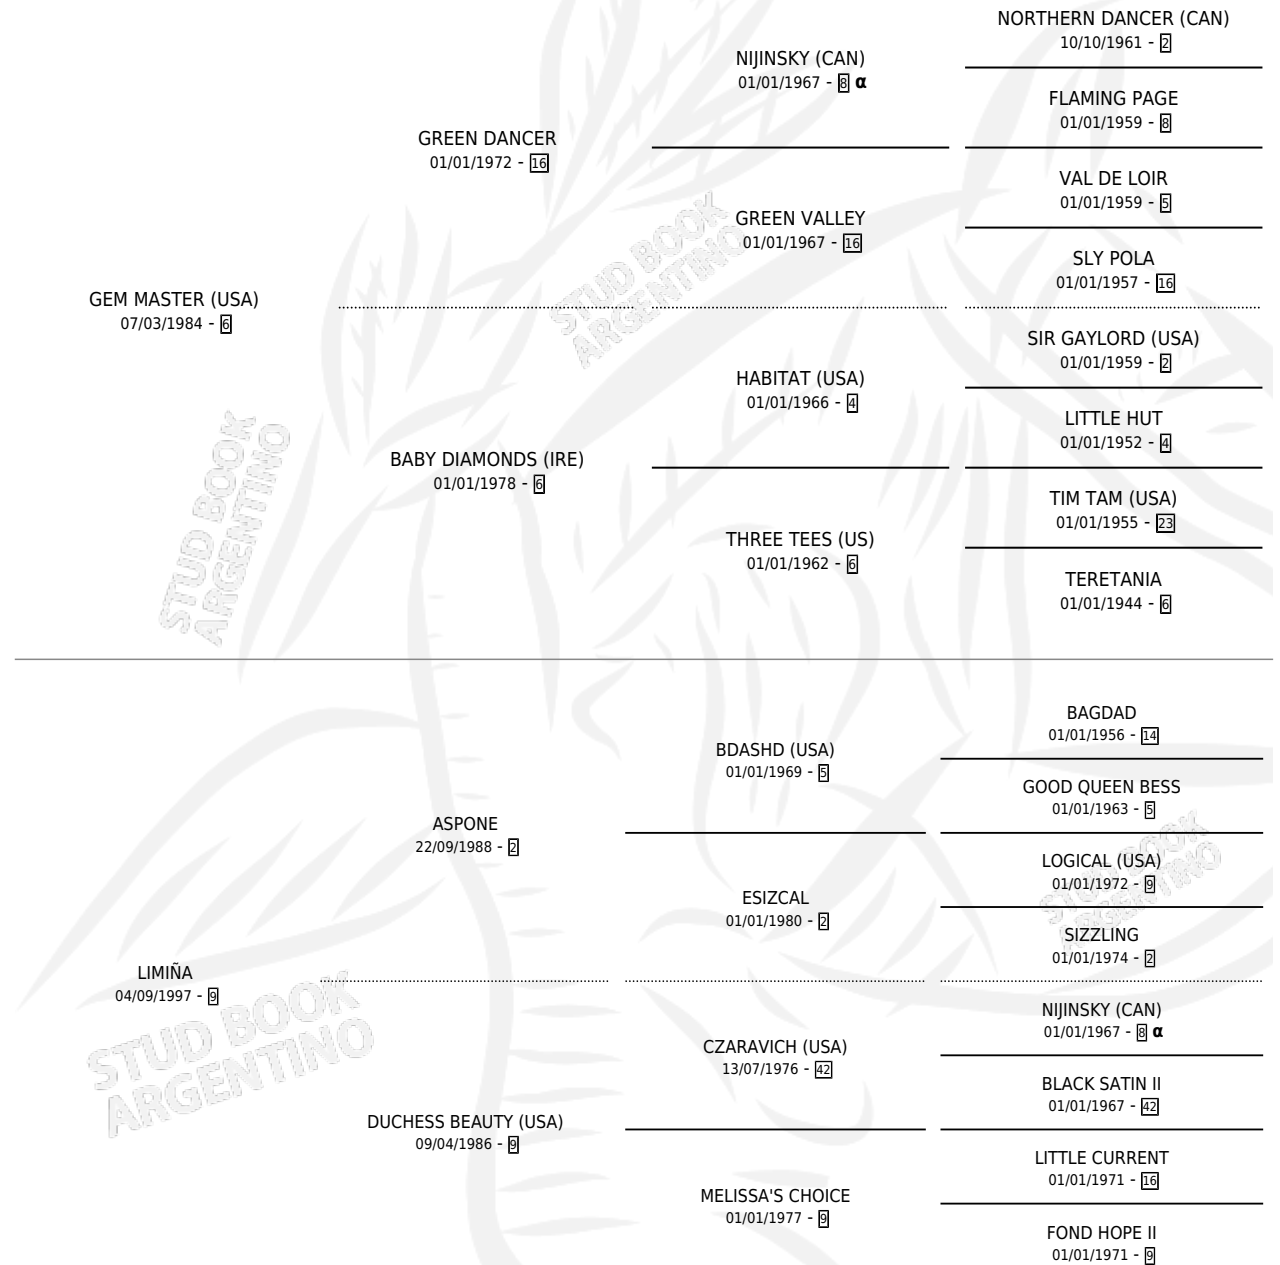

SANDUBA

por **GEM MASTER (USA)** y **LIMIÑA** por **ASPONE**

Argentina · Macho · Zaino Doradillo · SP · 26/09/2004
Familia 9-c · Volumen 38

ESTADO

TIPIFICACIÓN SANGUÍNEA	X
TIPIFICACIÓN POR ADN	✓
PASAPORTE	X
IDENTIFICACIÓN POR MICROCHIP	X
REPRODUCTOR	X

Lugar de nacimiento: El Manzanar

Criador: El Manzanar

PEDIGREE

INBREEDING : α

CAMPAÑA

Solo carreras oficiales de Argentina

POR EDAD

EDAD	CC	1°	2°	3°	4°	5°	NP	CLC	CLG	CLCG1	CLGG1	IMPORTE	GANANCIA / CC
3 AÑOS	3	2	1	0	0	0	0	0	0	0	0	\$47,950	\$15,983
4 AÑOS	1	1	0	0	0	0	0	0	0	0	0	\$22,000	\$22,000
TOTALES	4	3	1	0	0	0	0	0	0	0	0	\$69,950	\$17,488
%		75.0%	25.0%	0.0%	0.0%	0.0%	0.0%	0.0%	0.0%	0.0%	0.0%		

Ganador de 3 carreras en La Plata debutando - \$69,950, a los 3 y 4 años.

POR DISTANCIA

HIPODROMO	CC	1°	2°	3°	4°	5°	NP	CLC	CLG	CLCG1	CLGG1	IMPORTE
LA PLATA	4	3	1	0	0	0	0	0	0	0	0	\$69,950
1200 MTS	3	2	1	0	0	0	0	0	0	0	0	\$48,450
1400 MTS	1	1	0	0	0	0	0	0	0	0	0	\$21,500