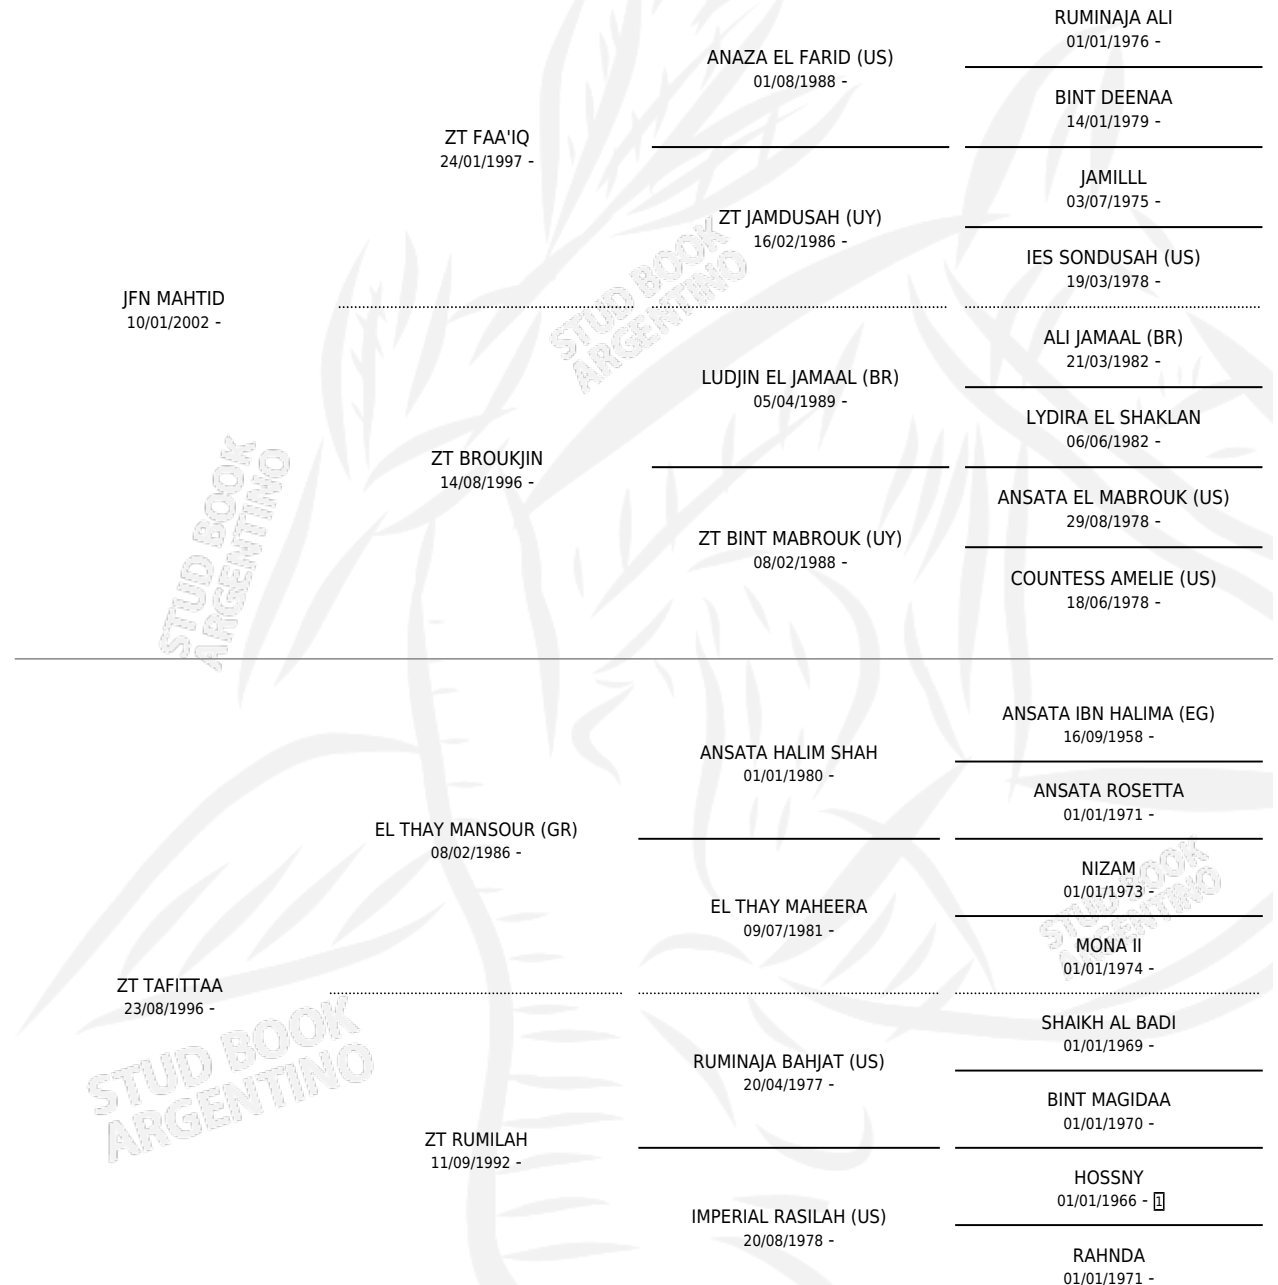

JFN MATHILDA

por JFN MAHTID y ZT TAFITTA por EL THAY MANSOUR (GR)

Argentina · Hembra · Tordillo · AP · 19/09/2004
Familia · Volumen 38

ESTADO

TIPIFICACIÓN SANGUÍNEA	X
TIPIFICACIÓN POR ADN	✓
PASAPORTE	X
IDENTIFICACIÓN POR MICROCHIP	X
REPRODUCTOR	✓

Lugar de nacimiento: Paso Del Sauce
Criador: Paso Del Sauce

~

HIJOS

	MACHOS	HEMBRAS
2 NACIERON	0	2
SIN ACTUACIONES		

PEDIGREE

S

mientos 2 / Efectividad 100%

PADRILLO	PRODUCTO	CRIADOR	1ER SERVICIO	ÚLTIMO SERVICIO
ZT MALHAAH	LAD MALAHILDA (H T, 13/11/2009)	SIN DATO	15/11/2008	15/11/2008
ZT SHAKRONI	LAD SHACROTILDA (H A, 12/11/2008)	SIN DATO	19/12/2007	29/12/2007