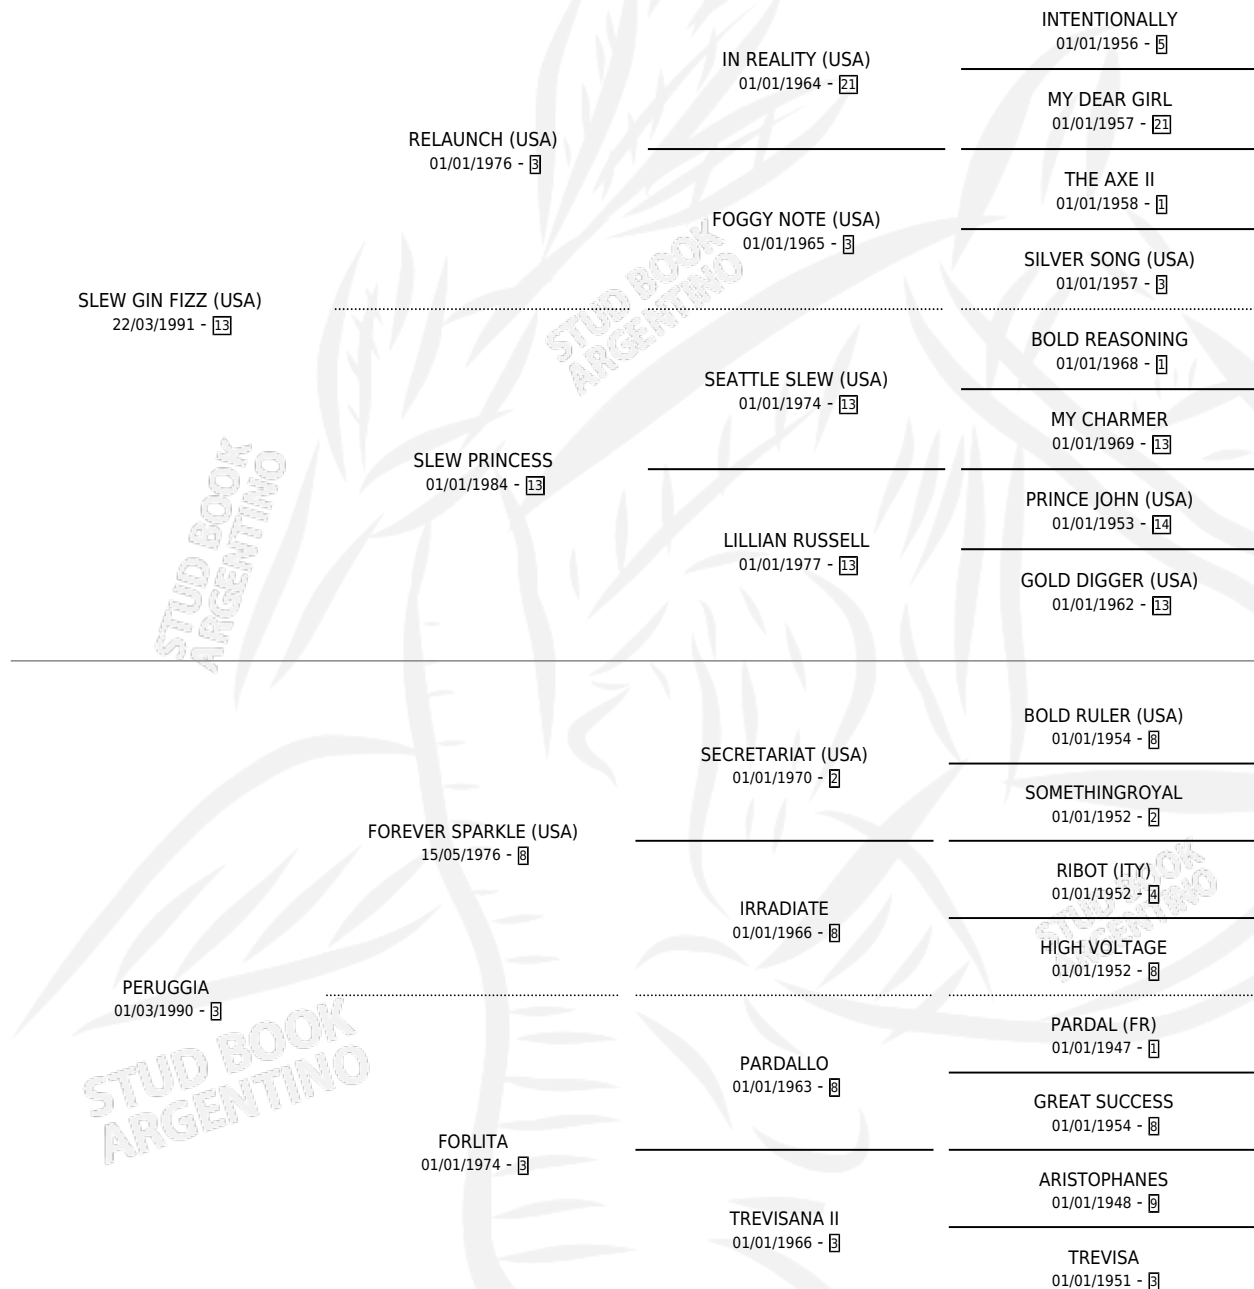

PERUGIA FIZZ

por **SLEW GIN FIZZ (USA)** y **PERUGIA** por **FOREVER SPARKLE (USA)**

Argentina · Hembra · Tordillo · SP · 13/10/2004
Familia 3-b · Volumen 38

ESTADO

TIPIFICACIÓN SANGUÍNEA	X
TIPIFICACIÓN POR ADN	✓
PASAPORTE	X
IDENTIFICACIÓN POR MICROCHIP	X
REPRODUCTOR	✓

Lugar de nacimiento: La Esperanza

Criador: La Esperanza

~

HIJOS

	MACHOS	HEMBRAS
2 NACIERON	1	1
2 CORRIERON	1	1
2 GANARON	1	1

0	0	0
GANADORES CL	GANADORES GR	GANADORES G1

PEDIGREE

~