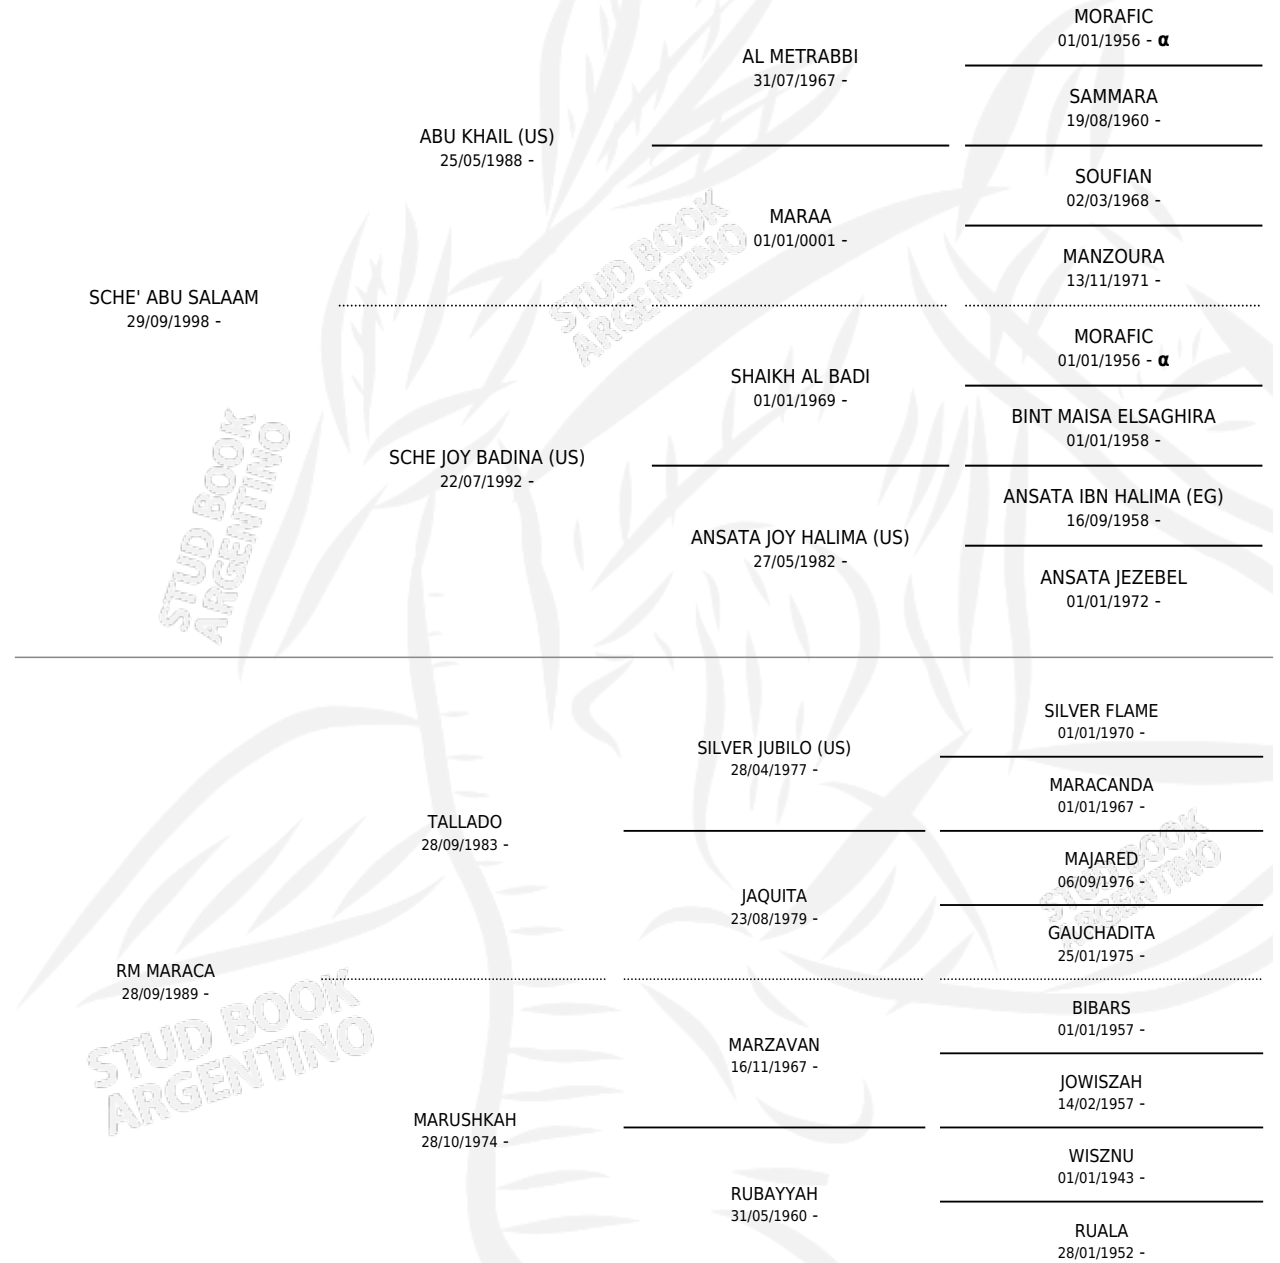

RM REVUELO

por SCHE' ABU SALAAM y RM MARACA por TALLADO

Argentina · Macho · Zaino Doradillo · AP · 15/10/2004
Familia · Volumen 38

ESTADO

TIPIFICACIÓN SANGUÍNEA	X
TIPIFICACIÓN POR ADN	X
PASAPORTE	X
IDENTIFICACIÓN POR MICROCHIP	X
REPRODUCTOR	X

Lugar de nacimiento: Mari-huincul

Criador: Mari-huincul

PEDIGREE

INBREEDING : α

RM REVUELO

Datos oficiales del Stud Book Argentino

Documento generado el 09/05/2026

studbook.org.ar