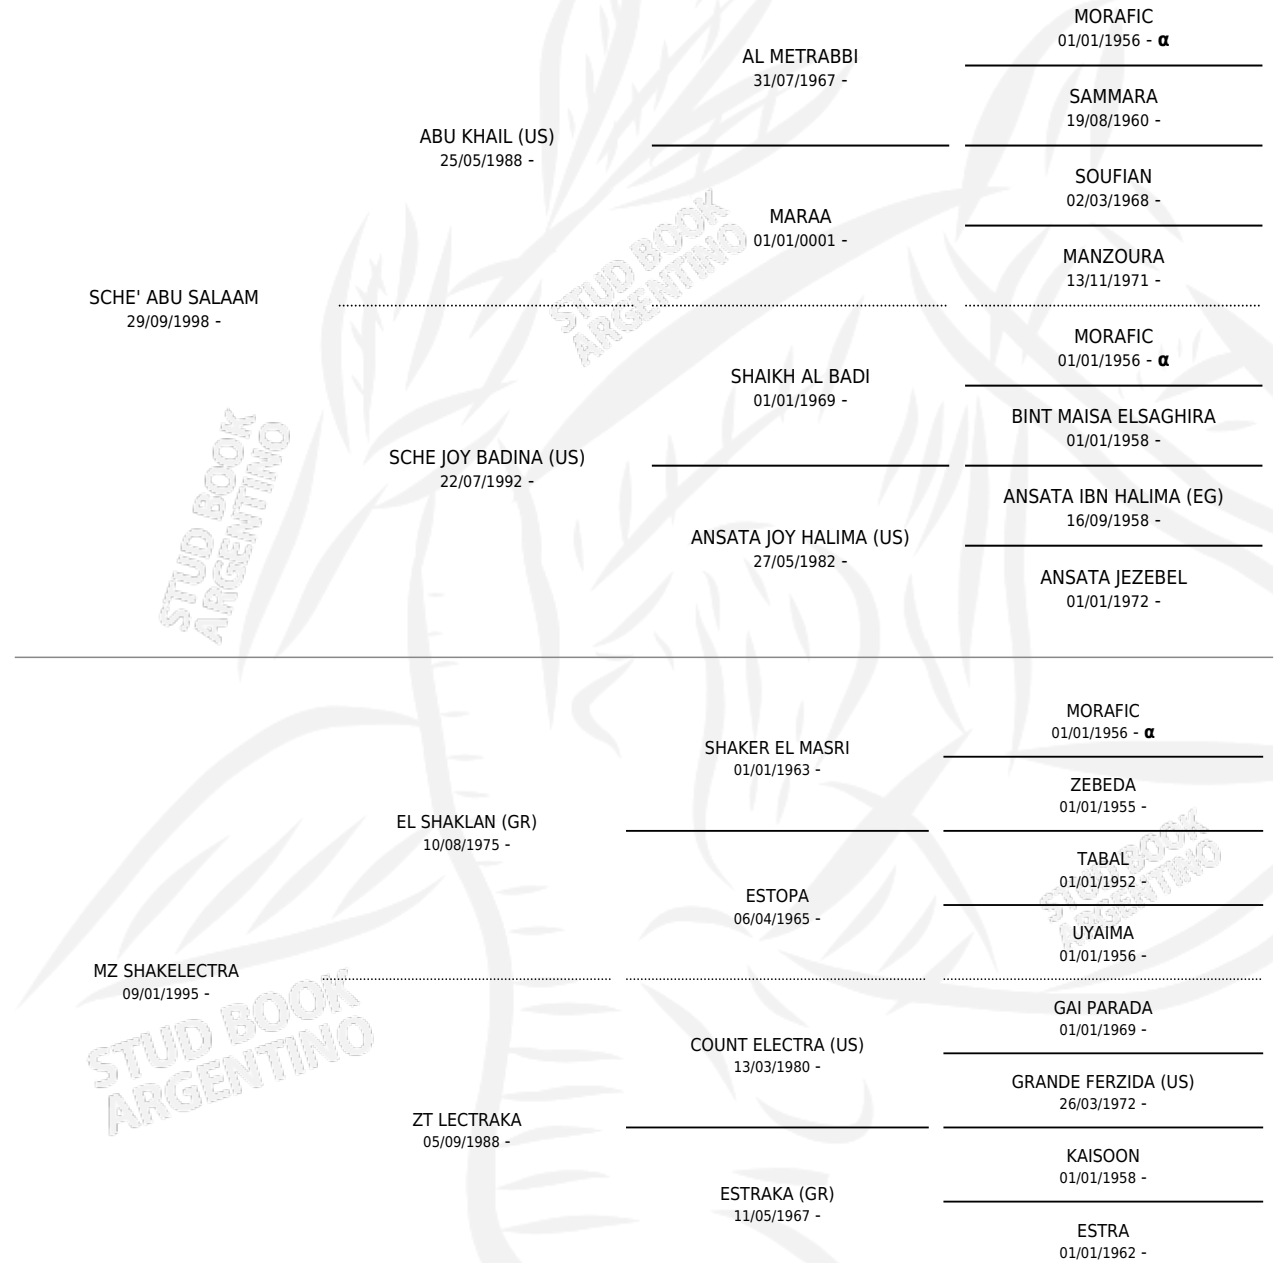

RM REVOLTIJO

por SCHE' ABU SALAAM y MZ SHAKELECTRA por EL SHAKLAN (GR)

Argentina · Macho · Tordillo · AP · 26/09/2004
Familia · Volumen 38

ESTADO

TIPIFICACIÓN SANGUÍNEA	X
TIPIFICACIÓN POR ADN	X
PASAPORTE	X
IDENTIFICACIÓN POR MICROCHIP	X
REPRODUCTOR	X

Lugar de nacimiento: Mari-huincul

Criador: Mari-huincul

PEDIGREE

INBREEDING : α

RM REVOLTIJO

Datos oficiales del Stud Book Argentino

Documento generado el 05/05/2026

studbook.org.ar