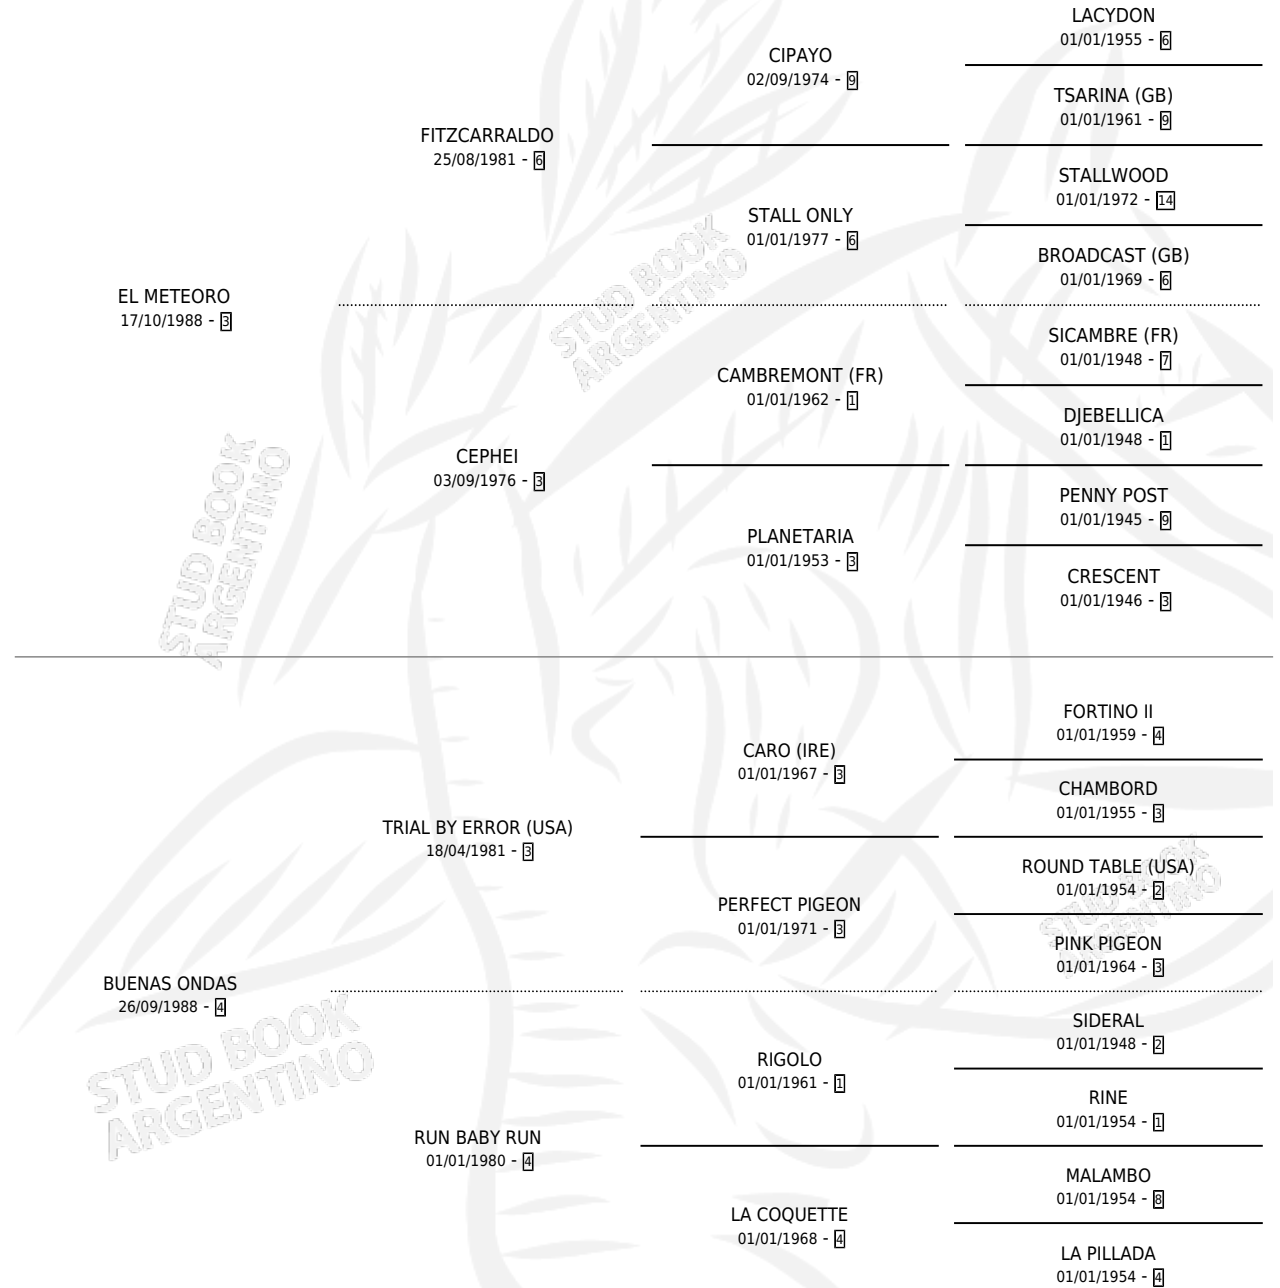

MASTERPIECE MET

por EL METEORO y BUENAS ONDAS por TRIAL BY ERROR (USA)

Argentina · Macho · Alazan · SP · 25/09/2004
Familia 4-e · Volumen 38

ESTADO

TIPIFICACIÓN SANGUÍNEA	✓
TIPIFICACIÓN POR ADN	✓
PASAPORTE	X
IDENTIFICACIÓN POR MICROCHIP	X
REPRODUCTOR	X

Lugar de nacimiento: Epuyen
Criador: Sin dato

PEDIGREE

CAMPAÑA

Solo carreras oficiales de Argentina

POR EDAD

EDAD	CC	1°	2°	3°	4°	5°	NP	CLC	CLG	CLCG1	CLGG1	IMPORTE	GANANCIA / CC
3 AÑOS	3	1	0	0	0	1	1	0	0	0	0	\$36,650	\$12,217
TOTALES	3	1	0	0	0	1	1	0	0	0	0	\$36,650	\$12,217
%		33.3%	0.0%	0.0%	0.0%	33.3%	33.3%	0.0%	0.0%	0.0%	0.0%		