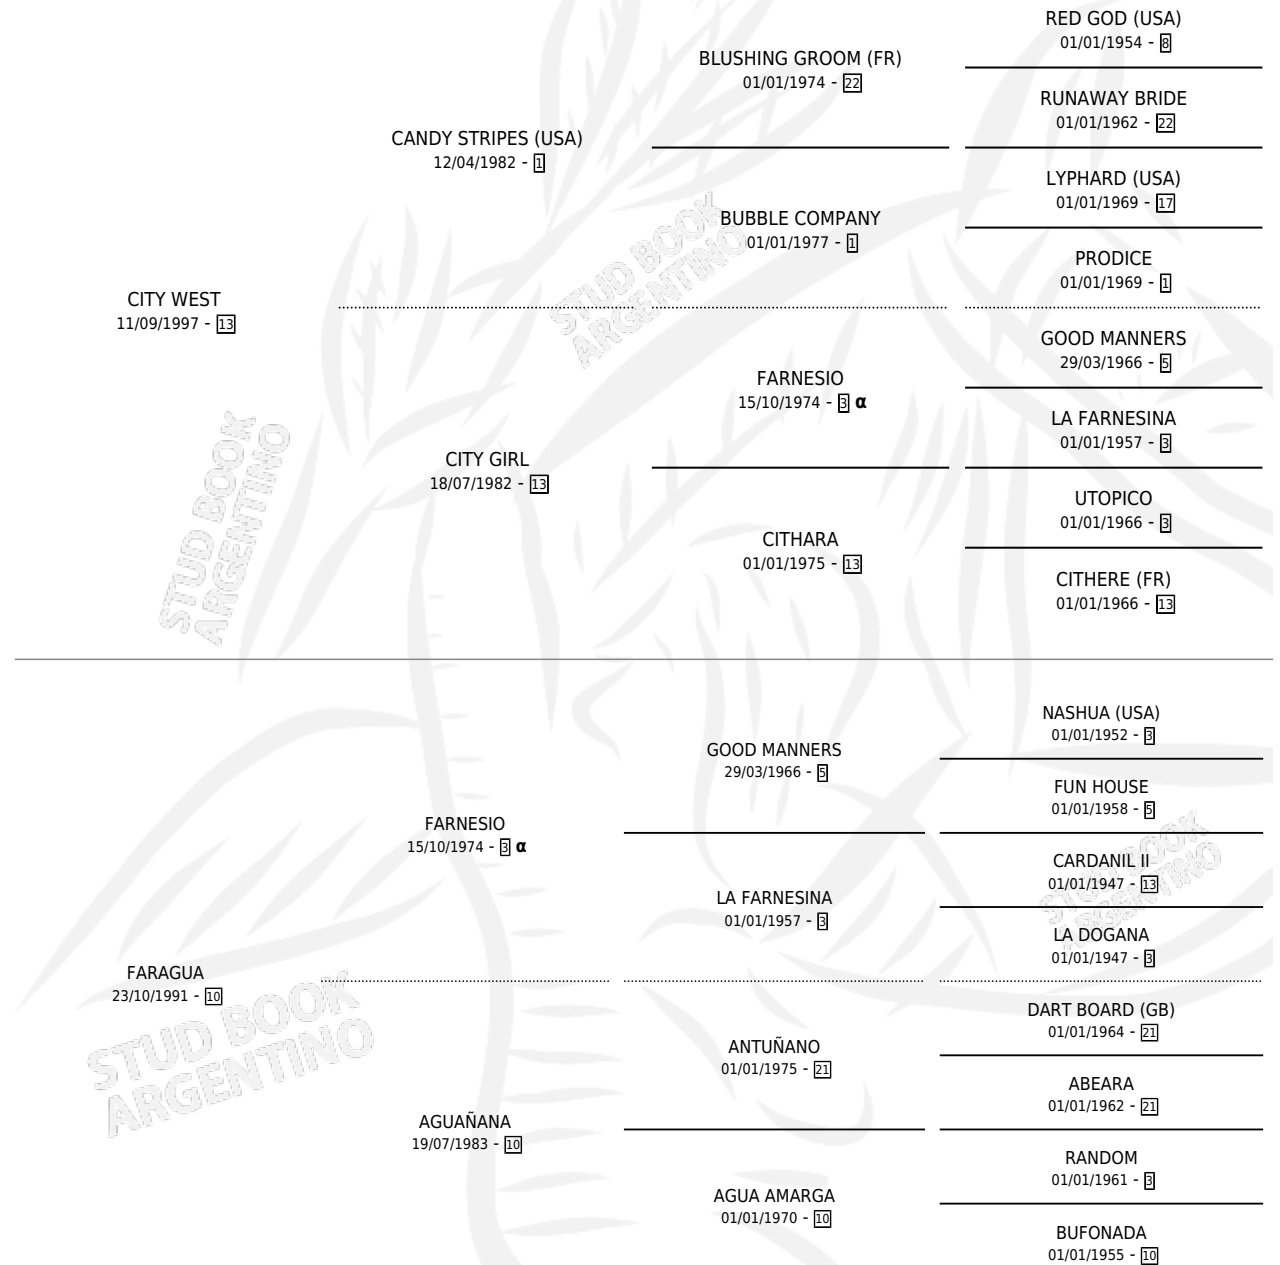

LA DEVENGADA

por CITY WEST y FARAGUA por FARNESIO

Argentina · Hembra · Alazan · SP · 06/09/2004
Familia 10-e · Volumen 38

ESTADO

TIPIFICACIÓN SANGUÍNEA	X
TIPIFICACIÓN POR ADN	✓
PASAPORTE	X
IDENTIFICACIÓN POR MICROCHIP	X
REPRODUCTOR	✓

Lugar de nacimiento: Don Miguel Angel

Criador: Don Miguel Angel

PEDIGREE

INBREEDING : α