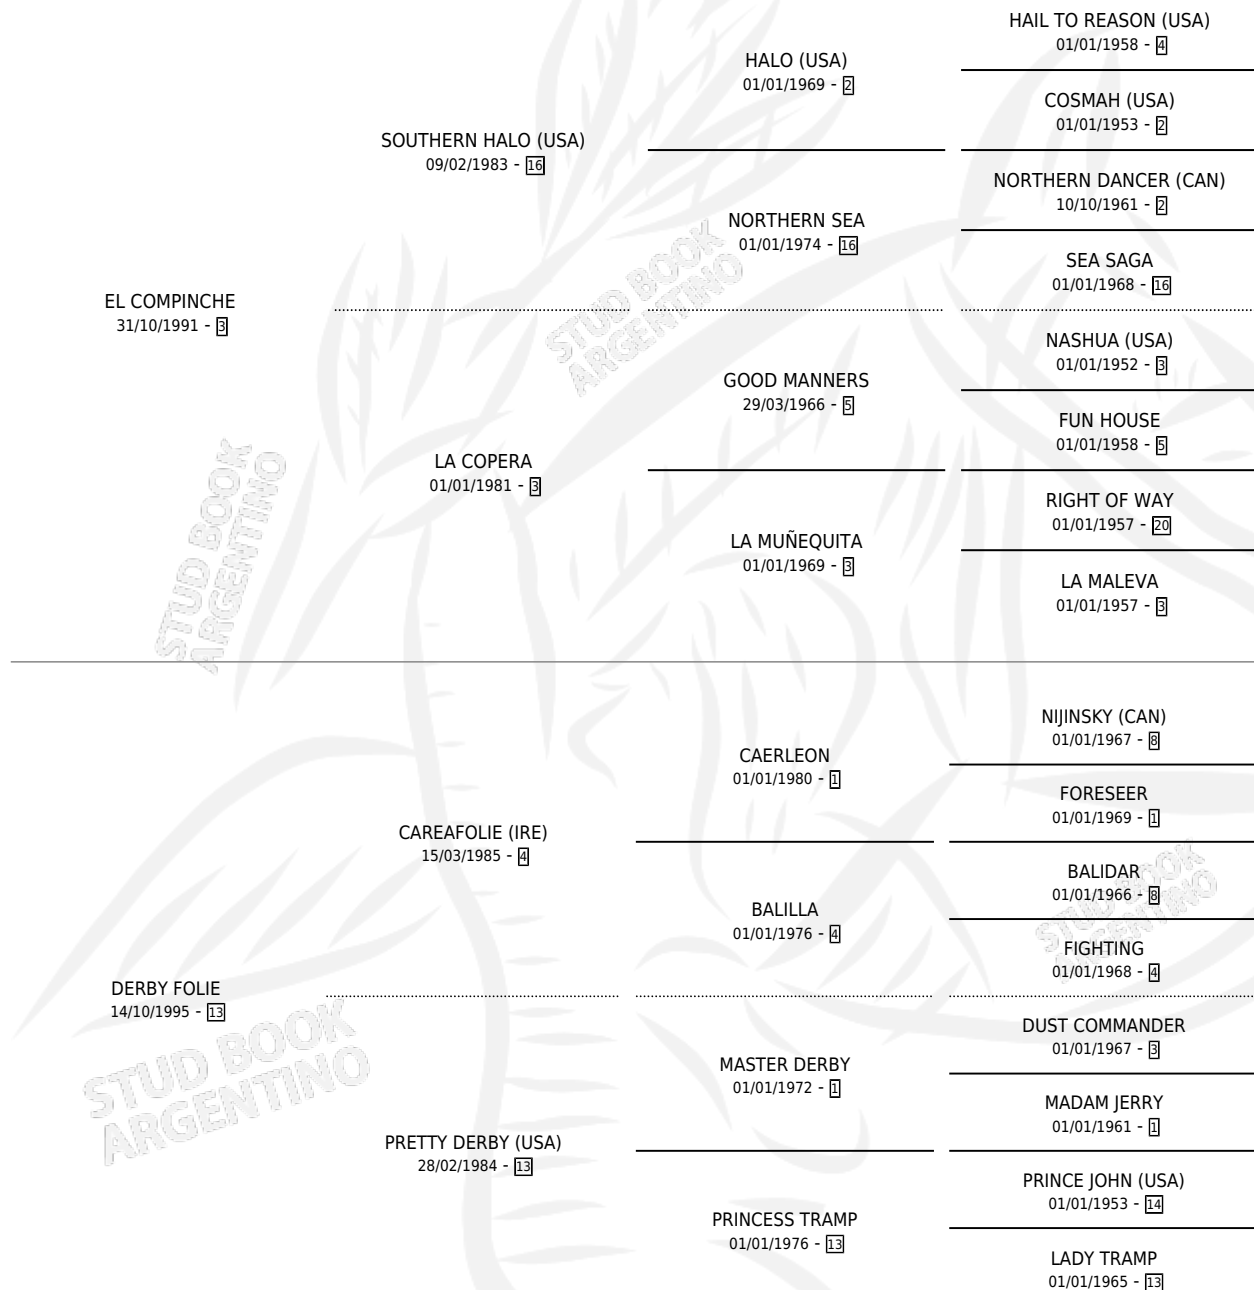

AQUALINA

por **EL COMPINCHE** y **DERBY FOLIE** por **CAREAFOLIE**
(IRE)

Argentina · Hembra · Alazan · SP · 25/09/2004
Familia 13-c · Volumen 38

ESTADO

TIPIFICACIÓN SANGUÍNEA	X
TIPIFICACIÓN POR ADN	✓
PASAPORTE	X
IDENTIFICACIÓN POR MICROCHIP	X
REPRODUCTOR	✓

Lugar de nacimiento: Altos de Godeken
Criador: Renzi Ubaldo Roberto

PEDIGREE

CAMPAÑA

Solo carreras oficiales de Argentina

POR EDAD

EDAD	CC	1°	2°	3°	4°	5°	NP	CLC	CLG	CLCG1	CLGG1	IMPORTE	GANANCIA / CC
5 AÑOS	5	0	0	0	0	0	5	0	0	0	0	\$0	\$0
TOTALES	5	0	0	0	0	0	5	0	0	0	0	\$0	\$0
%		0.0%	0.0%	0.0%	0.0%	0.0%	100%	0.0%	0.0%	0.0%	0.0%		