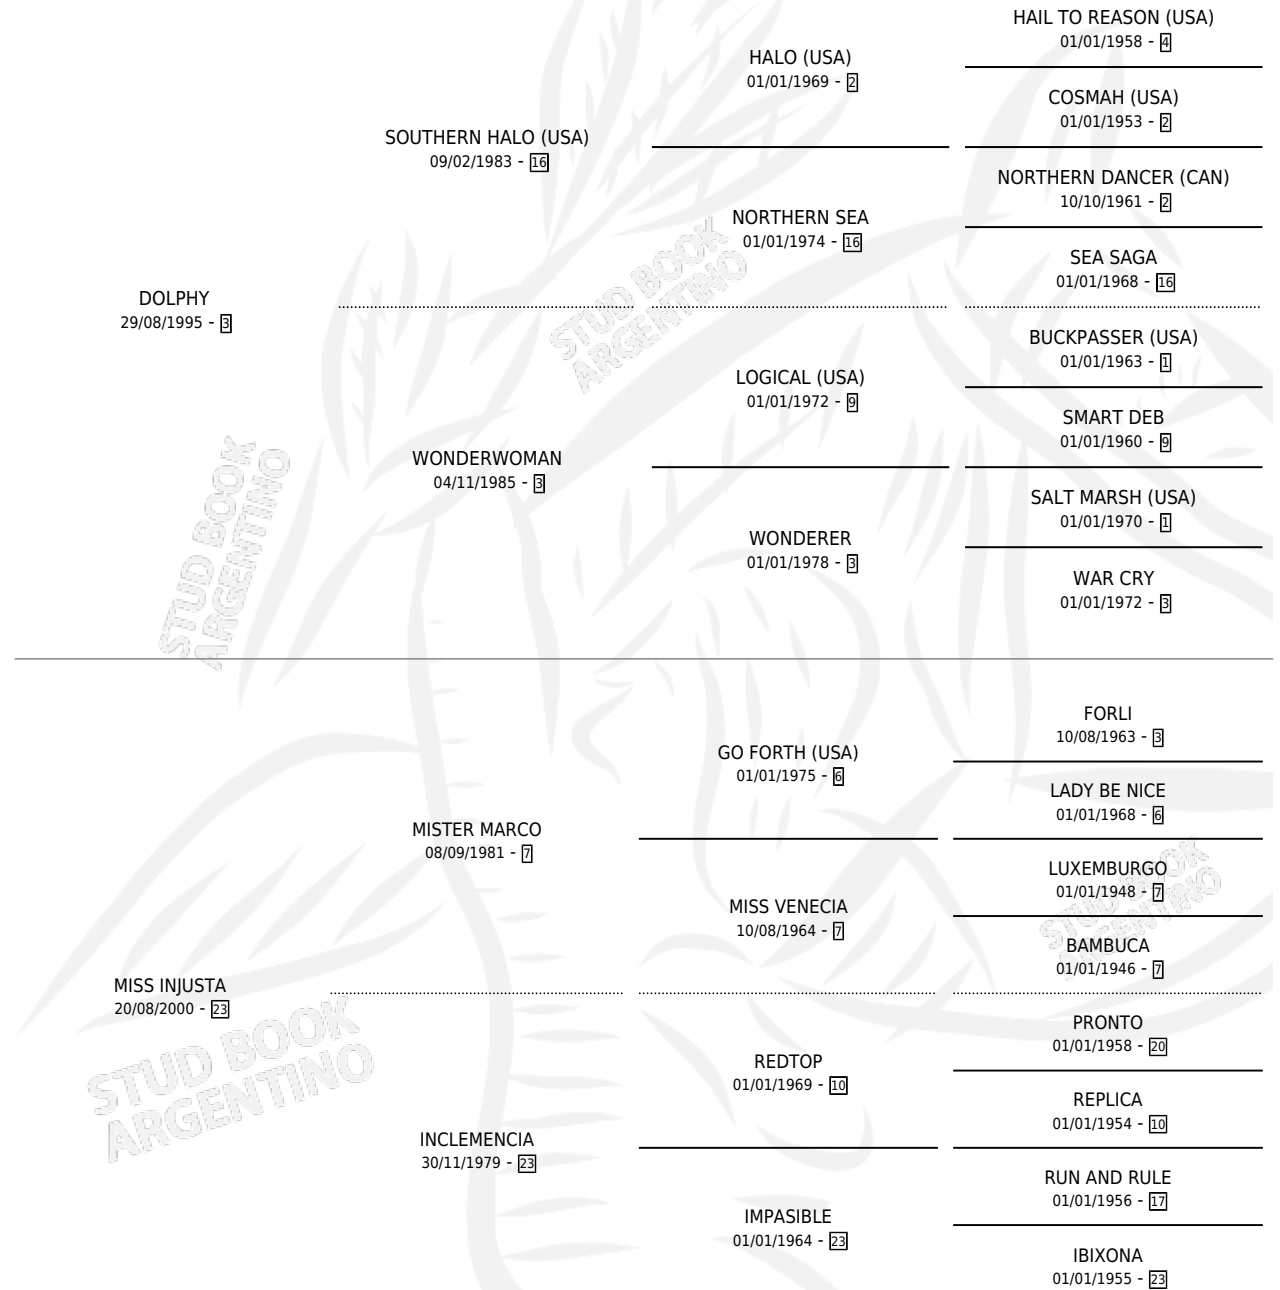

POR INDIGENA

por DOLPHY y MISS INJUSTA por MISTER MARCO

Argentina · Macho · Alazan · SP · 01/10/2004
Familia 23-a · Volumen 38

ESTADO

TIPIFICACIÓN SANGUÍNEA	X
TIPIFICACIÓN POR ADN	✓
PASAPORTE	X
IDENTIFICACIÓN POR MICROCHIP	X
REPRODUCTOR	X

Lugar de nacimiento: Tattersall

Criador: Tattersall

PEDIGREE

POR INDIGENA

Datos oficiales del Stud Book Argentino

Documento generado el 14/05/2026

studbook.org.ar