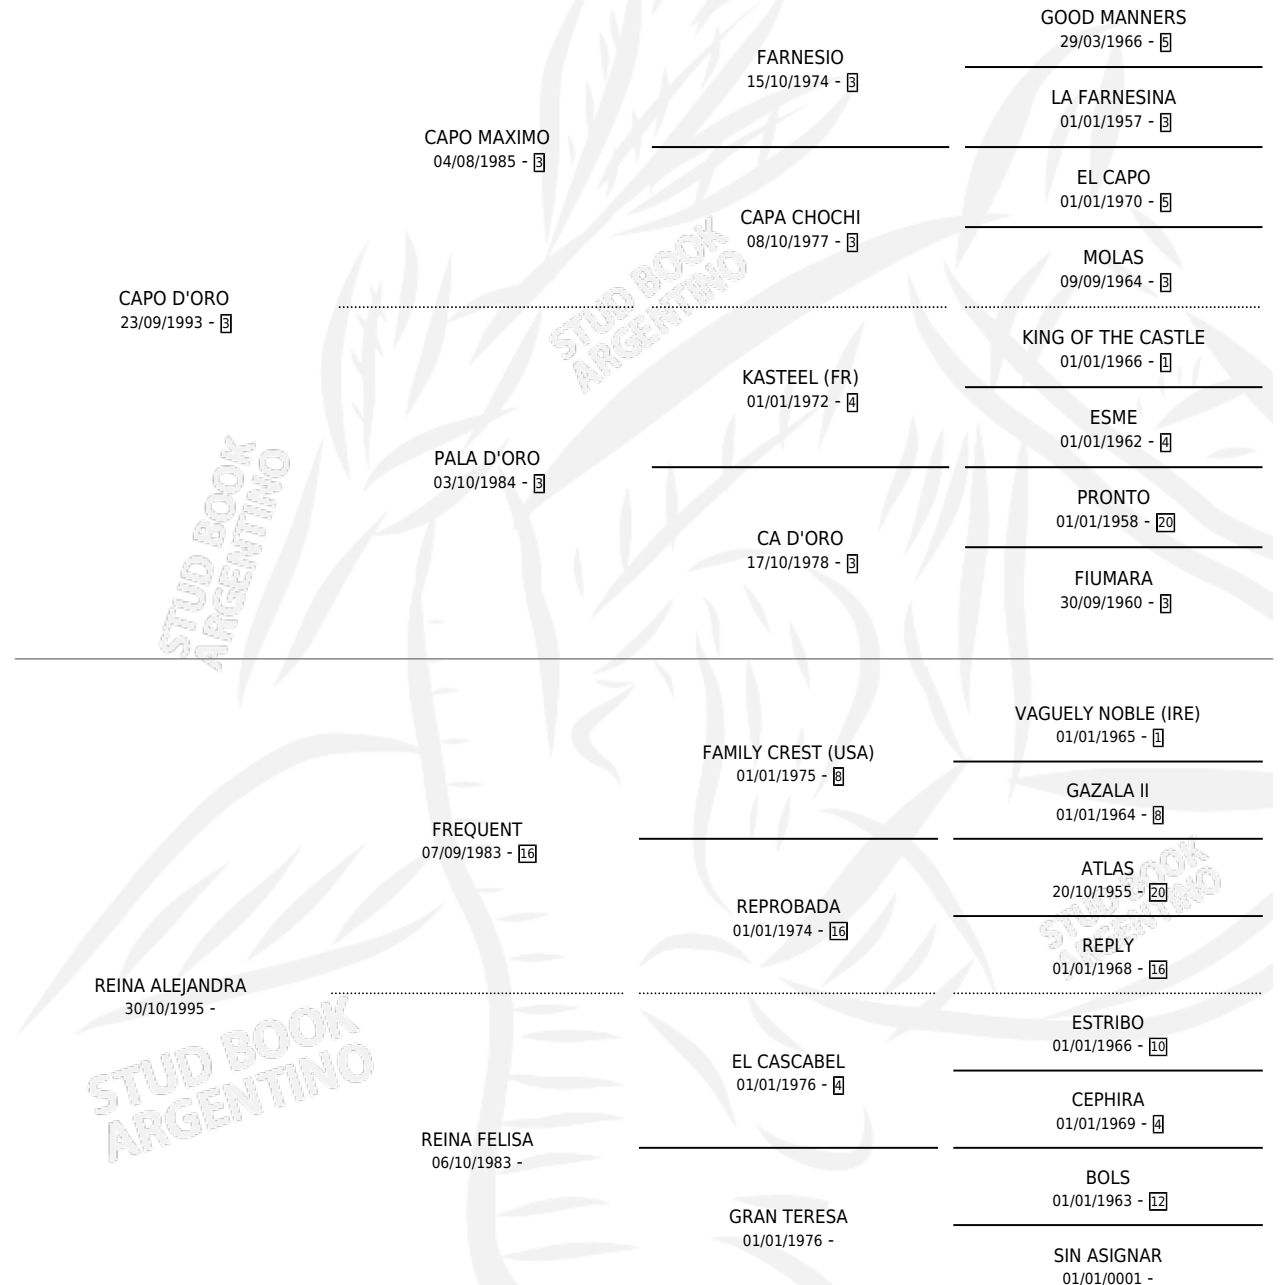

# CHADWICK

por CAPO D'ORO y REINA ALEJANDRA por FREQUENT

Argentina · Macho · Zaino · SP · 04/10/2004  
Familia · Volumen 38

## ESTADO

TIPIFICACIÓN SANGUÍNEA	X
TIPIFICACIÓN POR ADN	X
PASAPORTE	X
IDENTIFICACIÓN POR MICROCHIP	X
REPRODUCTOR	X

**Lugar de nacimiento:** Saint Francis

**Criador:** Saint Francis

## PEDIGREE