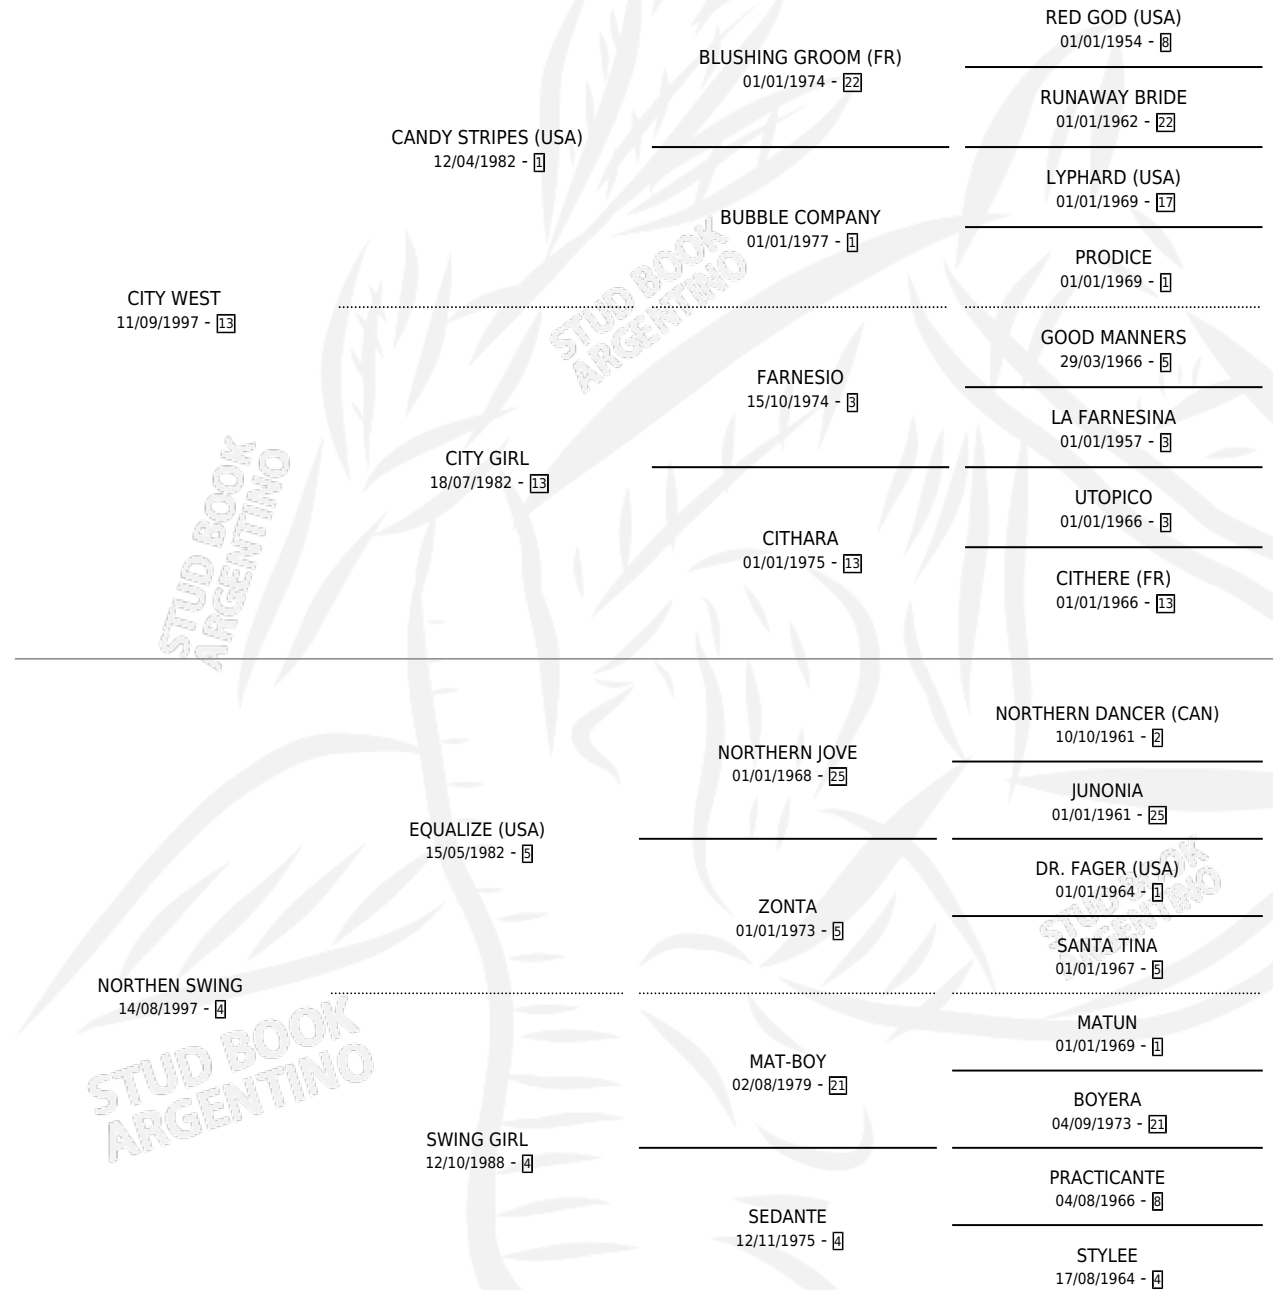

PRIMER MATE

por CITY WEST y NORTHEN SWING por EQUALIZE (USA)

Argentina · Macho · Alazan · SP · 16/10/2004
Familia 4-k · Volumen 38

ESTADO

TIPIFICACIÓN SANGUÍNEA	X
TIPIFICACIÓN POR ADN	✓
PASAPORTE	X
IDENTIFICACIÓN POR MICROCHIP	X
REPRODUCTOR	X

Lugar de nacimiento: Esece
Criador: Haras Santa Victoria S.A.

PEDIGREE

~

CAMPAÑA

Solo carreras oficiales de Argentina

POR EDAD

EDAD	CC	1°	2°	3°	4°	5°	NP	CLC	CLG	CLCG1	CLGG1	IMPORTE	GANANCIA / CC
2 AÑOS	1	0	0	0	0	0	1	0	0	0	0	\$0	\$0
3 AÑOS	6	3	0	0	2	0	1	0	0	0	0	\$69,000	\$11,500
4 AÑOS	14	2	5	1	2	3	1	0	0	0	0	\$119,190	\$8,514
5 AÑOS	5	0	0	0	3	1	1	0	0	0	0	\$9,100	\$1,820
6 AÑOS	1	0	0	0	0	1	0	1	0	0	0	\$0	\$0
TOTALES	27	5	5	1	7	5	4	1	0	0	0	\$197,290	\$7,307
%		18.5%	18.5%	3.7%	25.9%	18.5%	14.8%	3.7%	0.0%	0.0%	0.0%		

Ganador de 5 carreras en Palermo, La Plata y Tandil - \$197,290, a los 3 y 4 años, incluso Clausura S.p.c. (H) y Decorum (H), 2do Apertura (HCAP), Condal Hcap y Snow Cat Handicap, 4to Churrinche Handicap, F.gaibisso (H), La Divertida (H) y C.a.huracan (H).