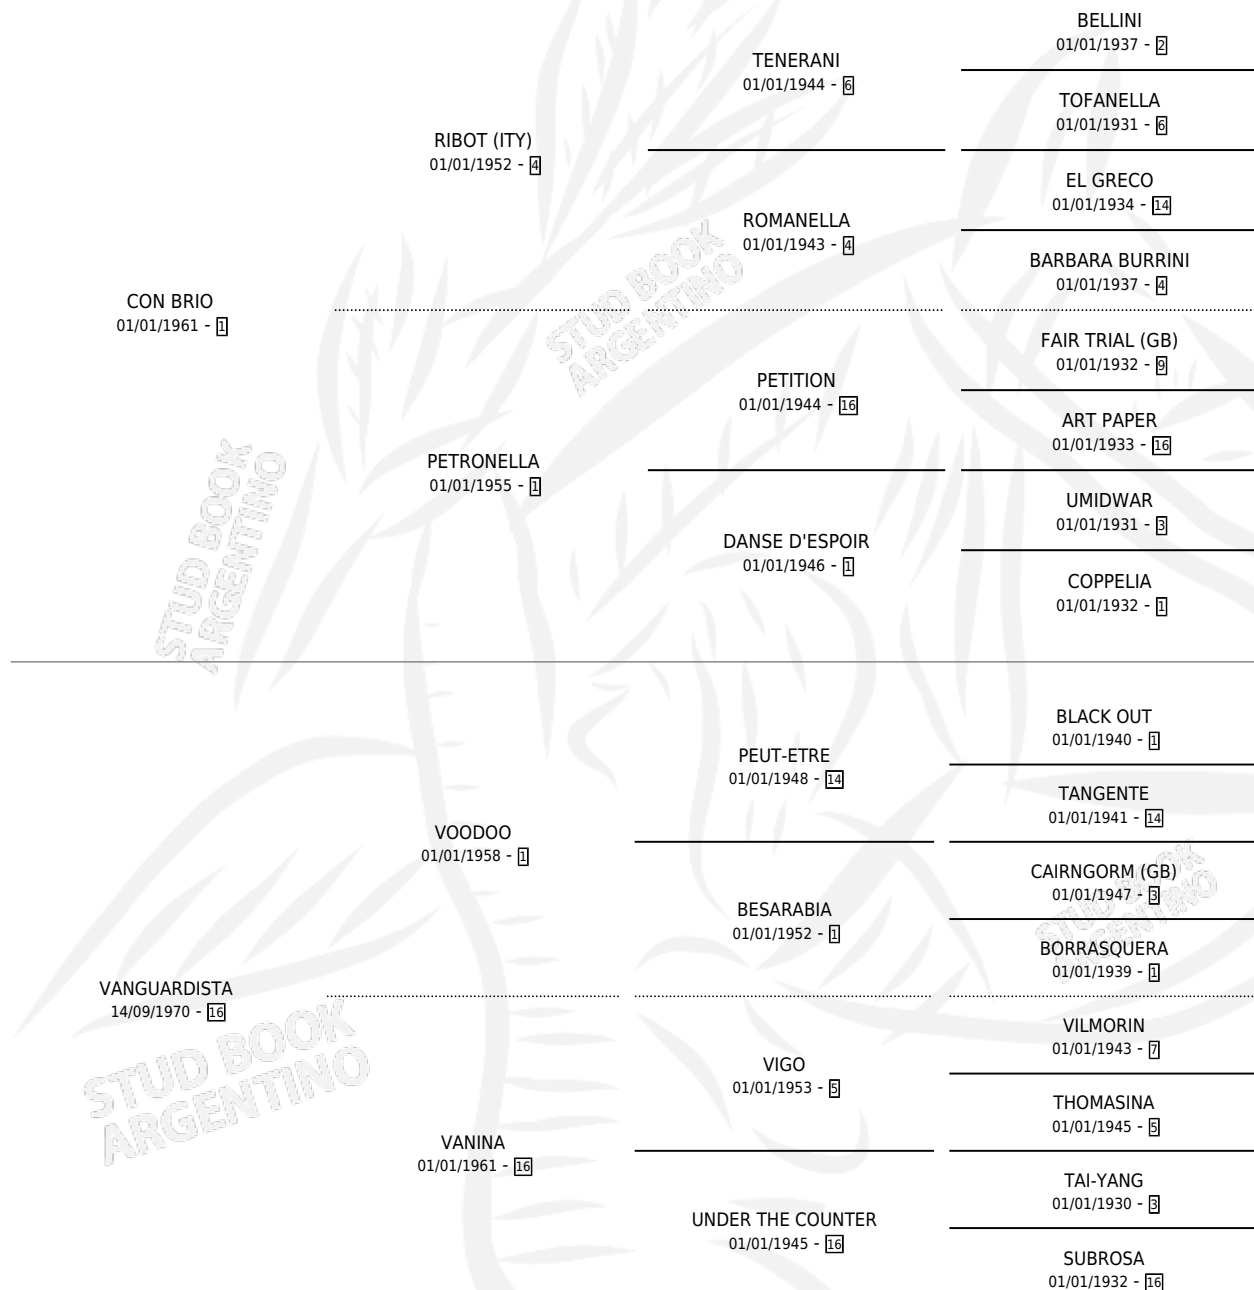

EVOLUCION

por **CON BRIO** y **VANGUARDISTA** por **VOODOO**

Argentina · Hembra · Alazan · SP · 23/10/1974
Familia 16-f · Volumen 28

ESTADO

TIPIFICACIÓN SANGUÍNEA	X
TIPIFICACIÓN POR ADN	X
PASAPORTE	X
IDENTIFICACIÓN POR MICROCHIP	X
REPRODUCTOR	✓

Lugar de nacimiento: Campo particular

Criador: Sin dato

~

HIJOS

	MACHOS	HEMBRAS
11 NACIERON	3	7
7 CORRIERON	1	5
7 GANARON	1	5

1	1	1
GANADORES CL	GANADORES GR	GANADORES G1

PEDIGREE