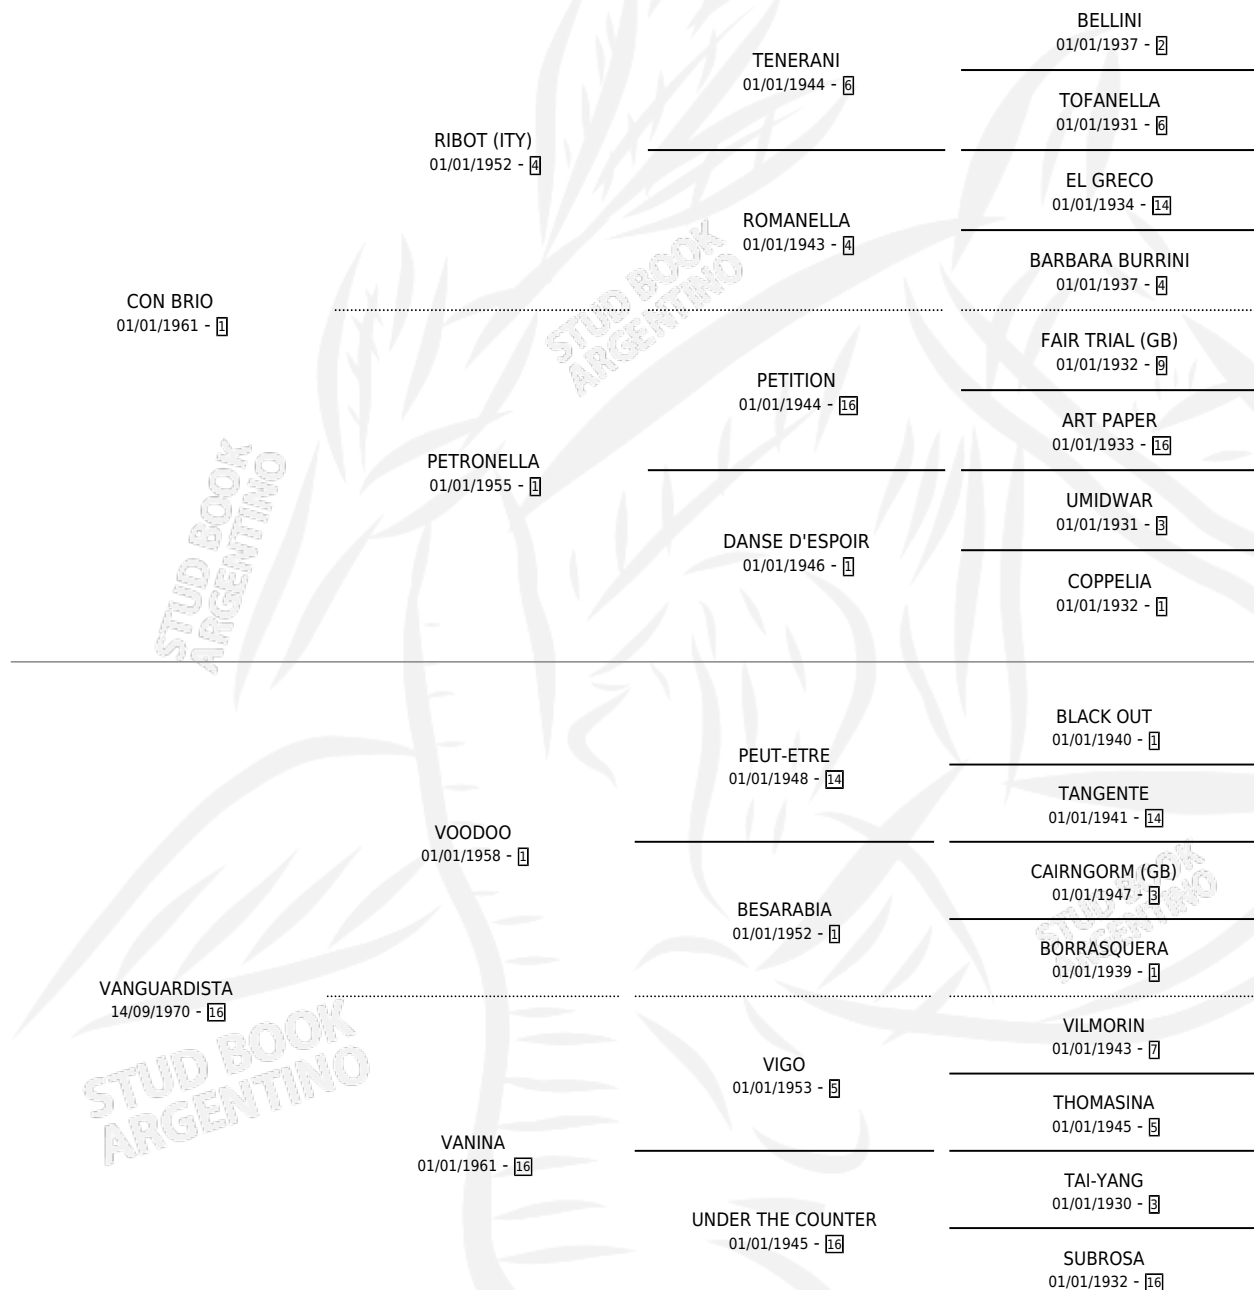

EVOLUCION

por **CON BRIO** y **VANGUARDISTA** por **VOODOO**

Argentina · Hembra · Alazan · SP · 23/10/1974
Familia 16-f · Volumen 28

ESTADO

TIPIFICACIÓN SANGUÍNEA	X
TIPIFICACIÓN POR ADN	X
PASAPORTE	X
IDENTIFICACIÓN POR MICROCHIP	X
REPRODUCTOR	✓

Lugar de nacimiento: Campo particular

Criador: Sin dato

~

HIJOS

	MACHOS	HEMBRAS
11 NACIERON	3	7
7 CORRIERON	1	5
7 GANARON	1	5

1
GANADORES **CL**

1
GANADORES **GR**

1
GANADORES **G1**

PEDIGREE

CAMPAÑA

Solo carreras oficiales de Argentina

POR EDAD

EDAD	CC	1°	2°	3°	4°	5°	NP	CLC	CLG	CLCG1	CLGG1	IMPORTE	GANANCIA / CC
4 AÑOS	4	1	0	1	1	1	0	0	0	0	0	\$0	\$0
TOTALES	4	1	0	1	1	1	0	0	0	0	0	\$0	\$0
%		25.0%	0.0%	25.0%	25.0%	25.0%	0.0%	0.0%	0.0%	0.0%	0.0%		