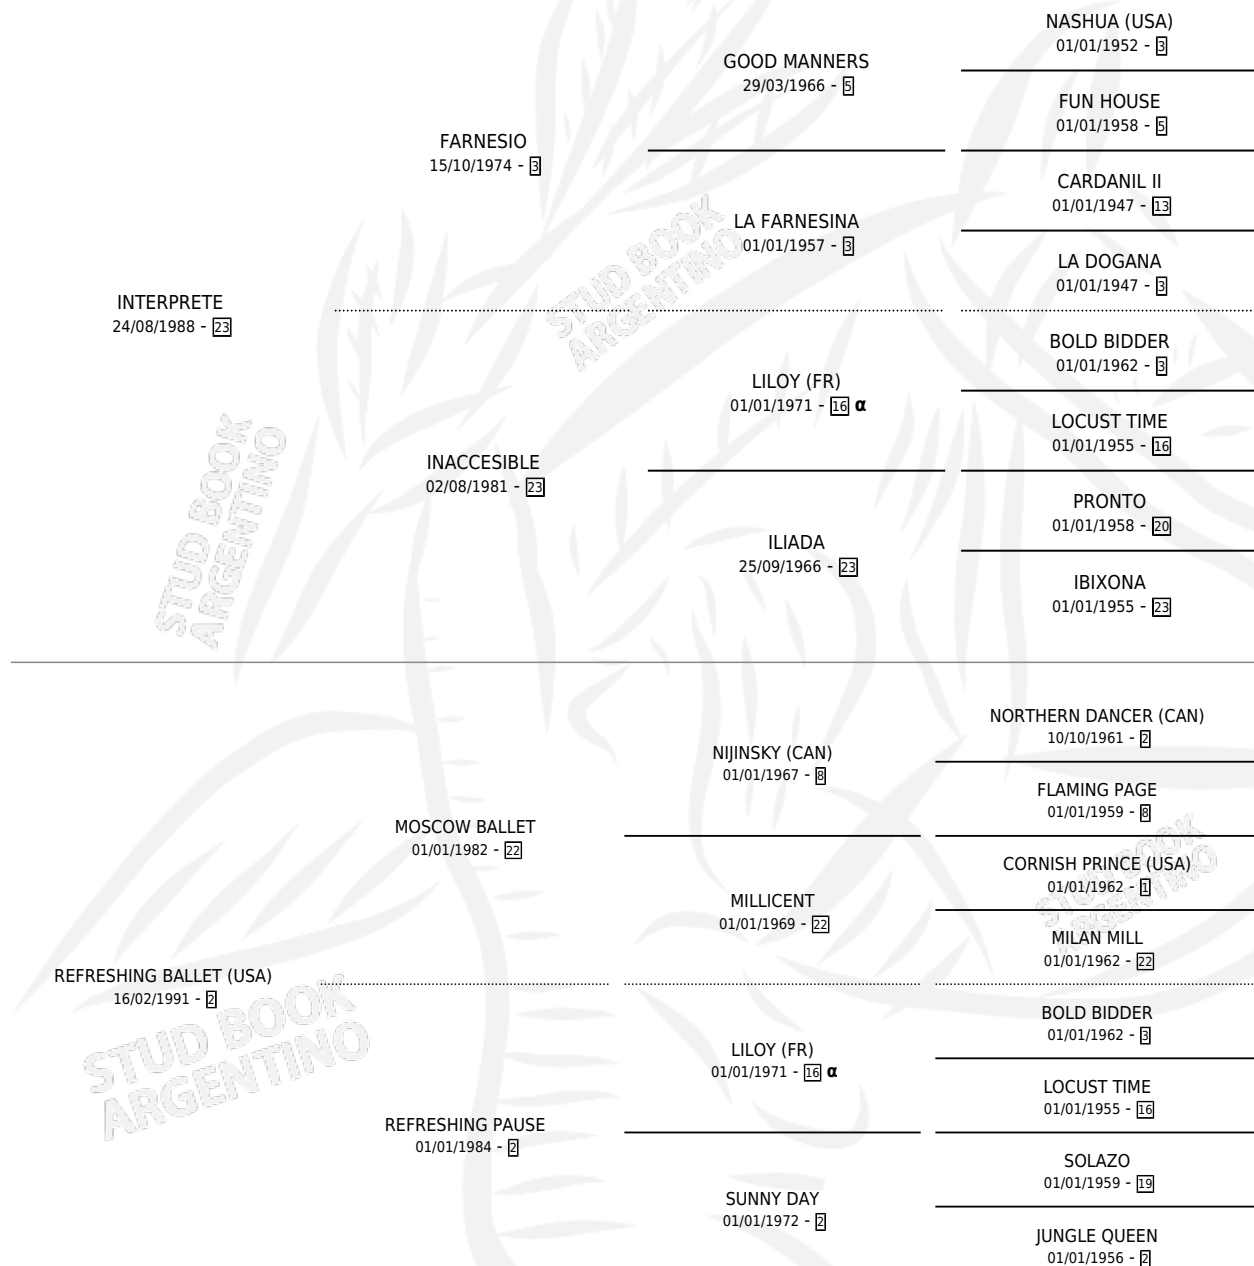

TYTLIVI

por **INTERPRETE** y **REFRESHING BALLET (USA)** por
MOSCOW BALLET

Argentina · Hembra · Zaino · SP · 15/10/2004
Familia 2-g · Volumen 38

ESTADO

TIPIFICACIÓN SANGUÍNEA	X
TIPIFICACIÓN POR ADN	✓
PASAPORTE	X
IDENTIFICACIÓN POR MICROCHIP	X
REPRODUCTOR	✓

Lugar de nacimiento: Don Arcangel
Criador: Don Arcangel

~

HIJOS

	MACHOS	HEMBRAS
7 NACIERON	3	4
4 CORRIERON	2	2

SIN ACTUACIONES

PEDIGREE

INBREEDING : α

S