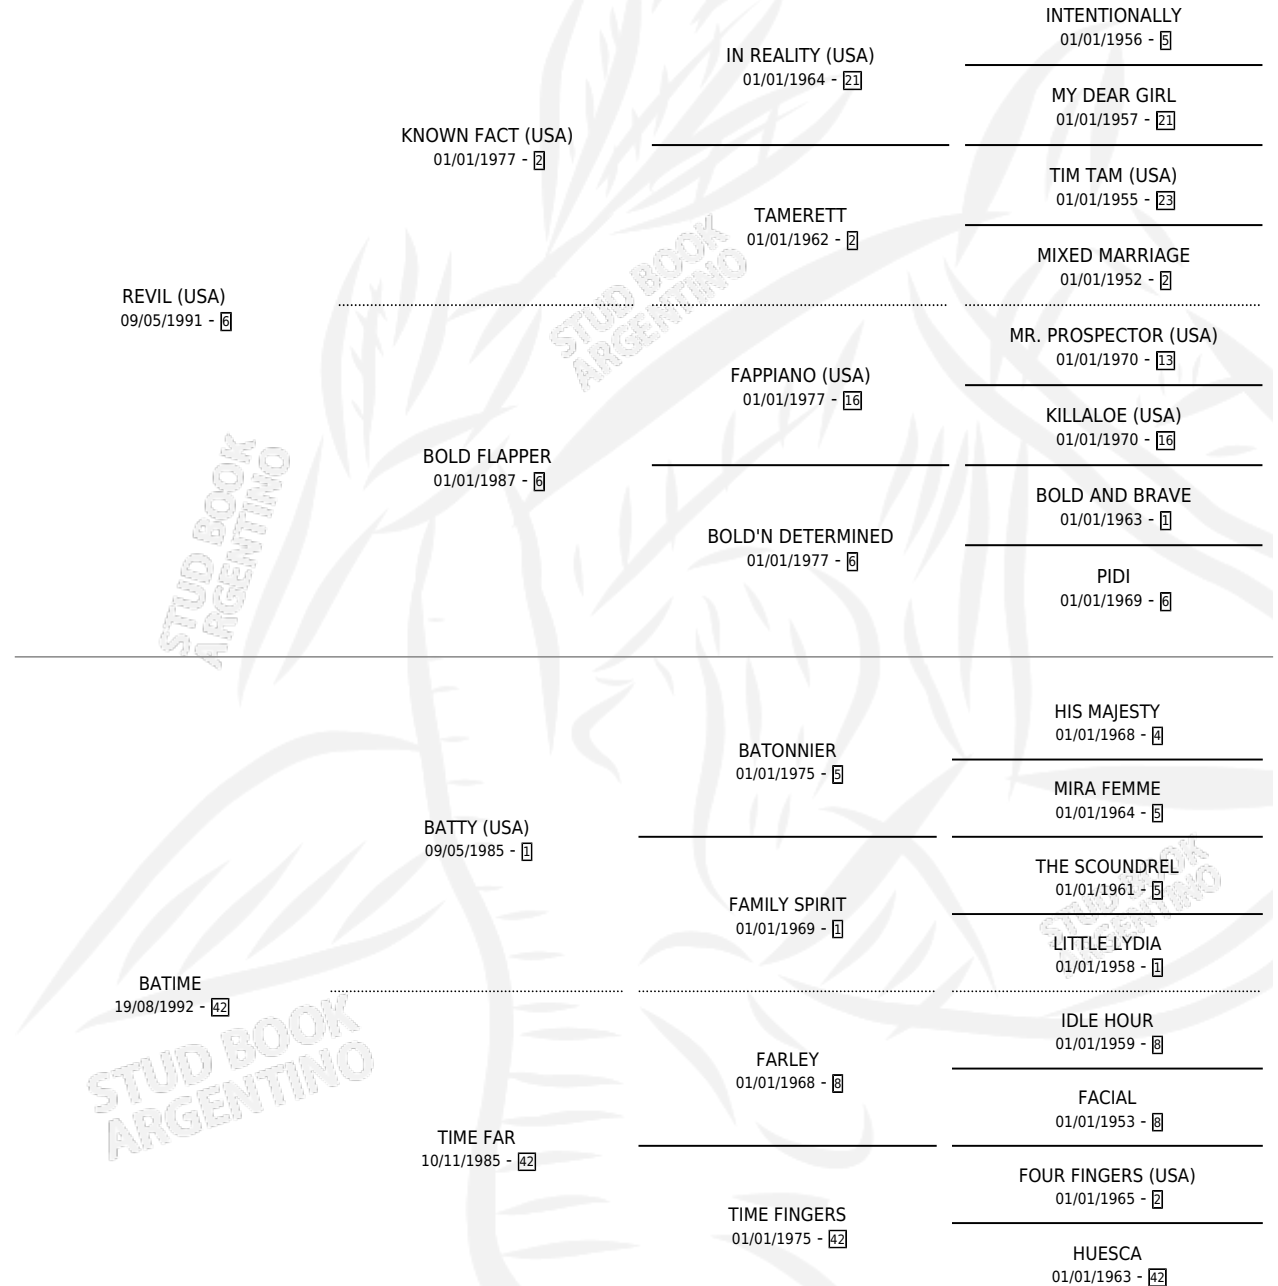

SEÑORITA CATA

por REVIL (USA) y BATIME por BATTY (USA)

Argentina · Hembra · Zaino · SP · 20/09/2004
Familia 42 · Volumen 38

ESTADO

TIPIFICACIÓN SANGUÍNEA	X
TIPIFICACIÓN POR ADN	✓
PASAPORTE	X
IDENTIFICACIÓN POR MICROCHIP	X
REPRODUCTOR	✓

Lugar de nacimiento: Malu
Criador: Ibarreche Julio Agustin

~

HIJOS

	MACHOS	HEMBRAS
2 NACIERON	1	1
1 CORRIERON	1	0
1 GANARON	1	0
0 GANADORES CL	0 GANADORES GR	0 GANADORES G1

PEDIGREE

S

mientos 2 / Efectividad 66.67%

PADRILLO	PRODUCTO	CRIADOR	1ER SERVICIO	ÚLTIMO SERVICIO
RUSSIAN BLUE (IRE)	SEÑORITA BLUE (H Z, 03/11/2011)	IBARRECHE JULIO AGUSTIN	19/11/2010	19/11/2010
RUSSIAN BLUE (IRE)	EL CENSISTA (M Z, 27/10/2010)	IBARRECHE JULIO AGUSTIN	04/11/2009	21/11/2009
FAIRY MAGIC			06/11/2008	06/11/2008