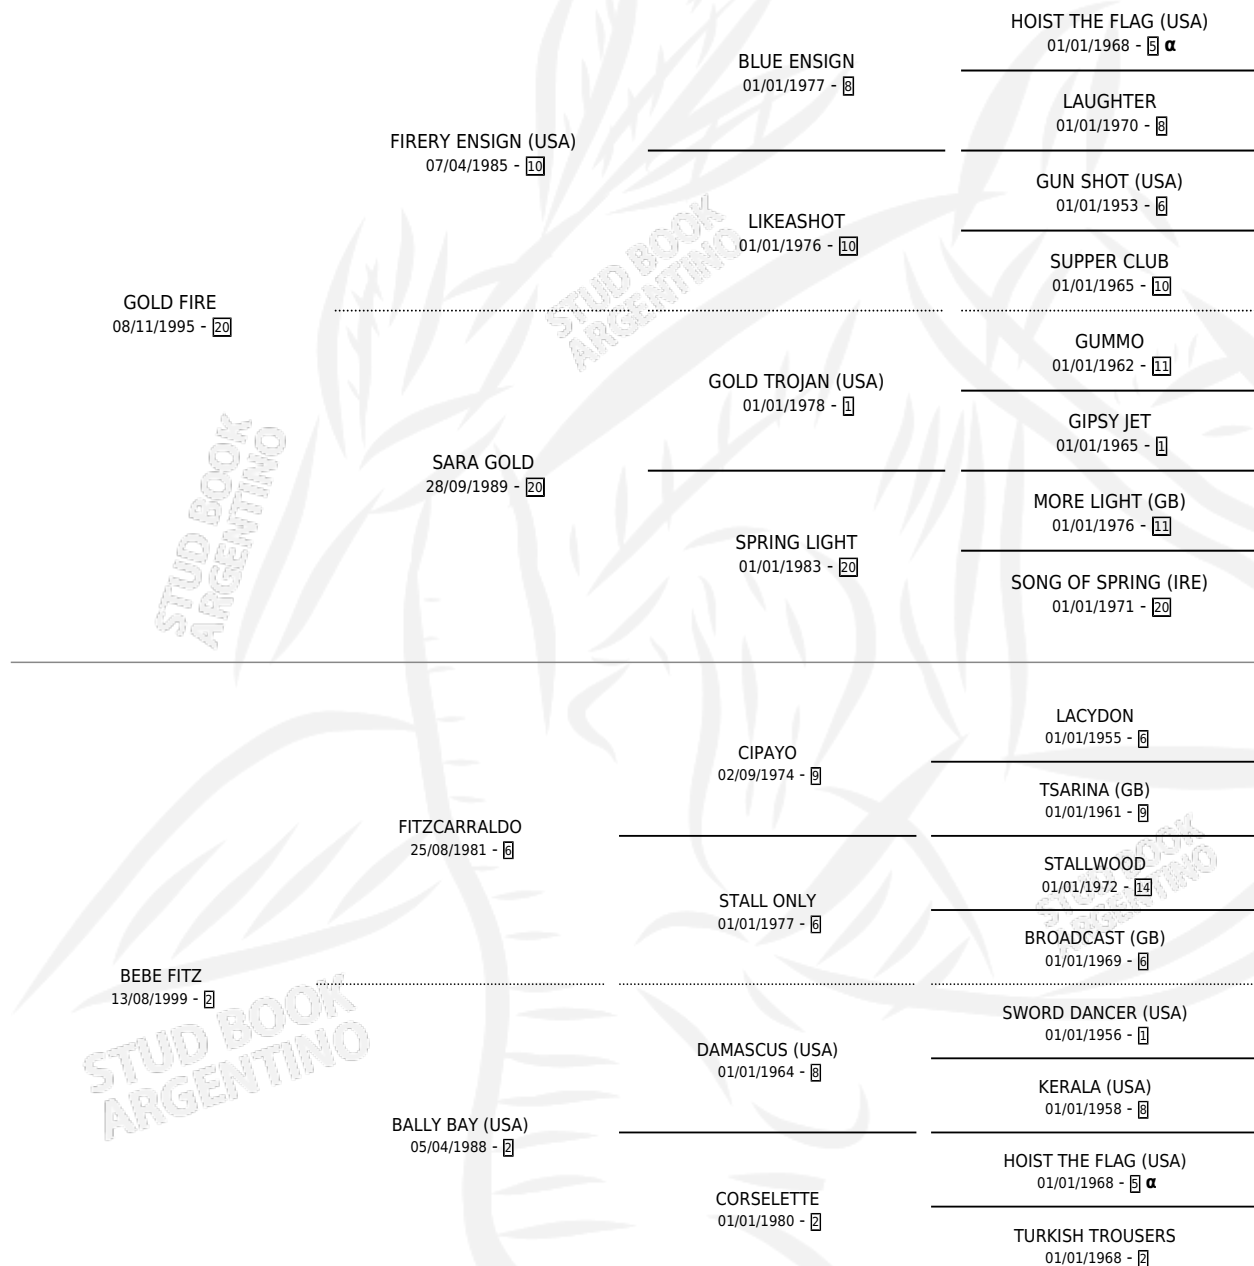

BERNI DORADA

por GOLD FIRE y BEBE FITZ por FITZCARRALDO

Argentina · Hembra · Zaino · SP · 06/10/2004
Familia 2-f · Volumen 38

ESTADO

TIPIFICACIÓN SANGUÍNEA	X
TIPIFICACIÓN POR ADN	✓
PASAPORTE	X
IDENTIFICACIÓN POR MICROCHIP	X
REPRODUCTOR	✓

Lugar de nacimiento: Firmamento

Criador: Firmamento

PEDIGREE

INBREEDING : α