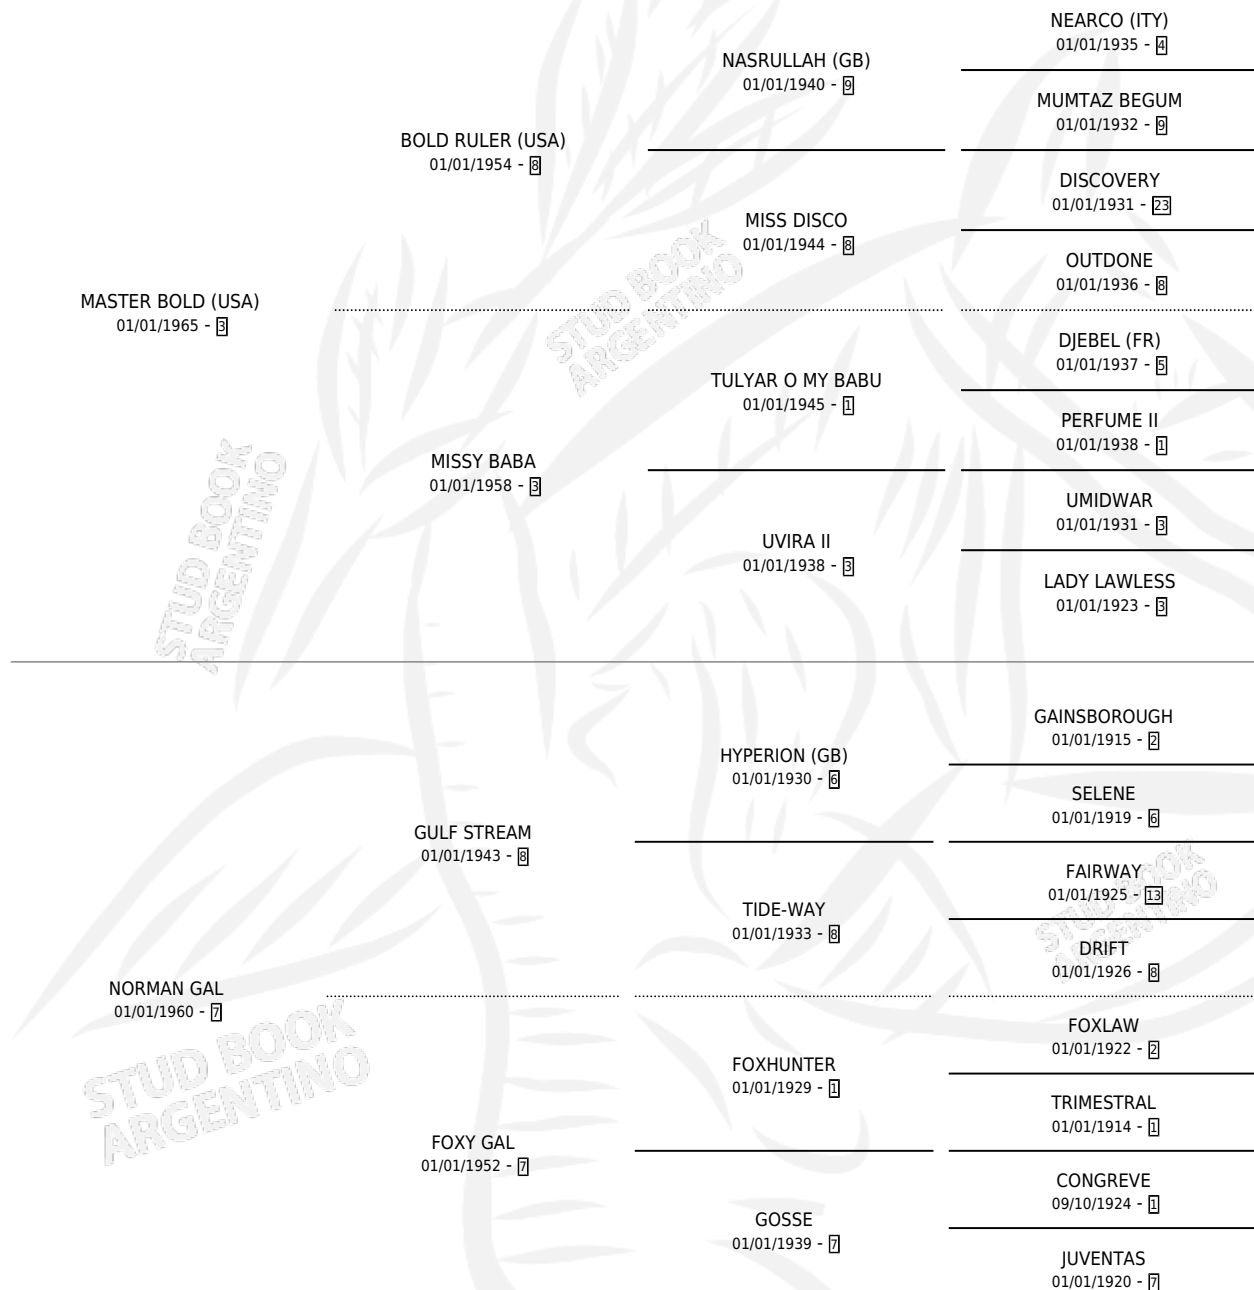

NOELLE

por **MASTER BOLD (USA)** y **NORMAN GAL** por **GULF STREAM**

Argentina · Hembra · Zaino Colorado · SP · 01/01/1974
Familia 7 · Volumen 28

ESTADO

TIPIFICACIÓN SANGUÍNEA	X
TIPIFICACIÓN POR ADN	X
PASAPORTE	X
IDENTIFICACIÓN POR MICROCHIP	X
REPRODUCTOR	✓

Lugar de nacimiento: Campo particular

Criador: Sin dato

~

HIJOS

	MACHOS	HEMBRAS
6 NACIERON	4	2
5 CORRIERON	4	1
5 GANARON	4	1
2 GANADORES CL	0 GANADORES GR	0 GANADORES G1

PEDIGREE

CAMPAÑA

Solo carreras oficiales de Argentina