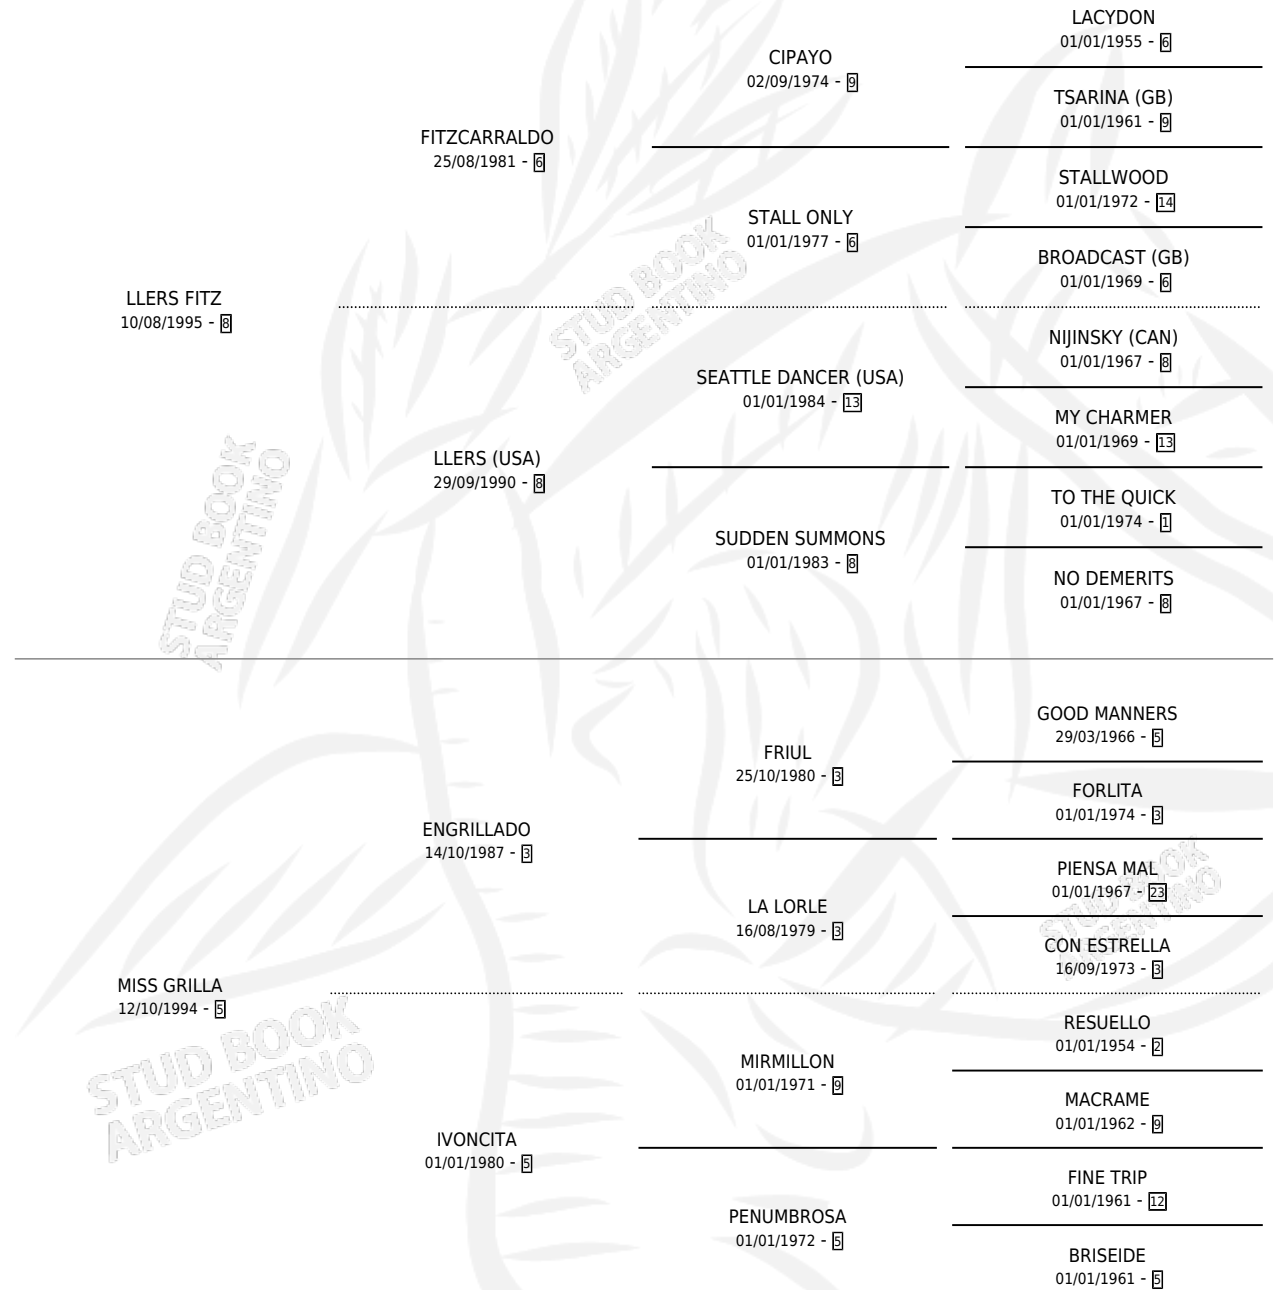

Lugar de nacimiento: Maria del Sol

Criador: Sin dato

~

HIJOS

	MACHOS	HEMBRAS
1 NACIERON	0	1

SIN ACTUACIONES

PEDIGREE

CAMPAÑA