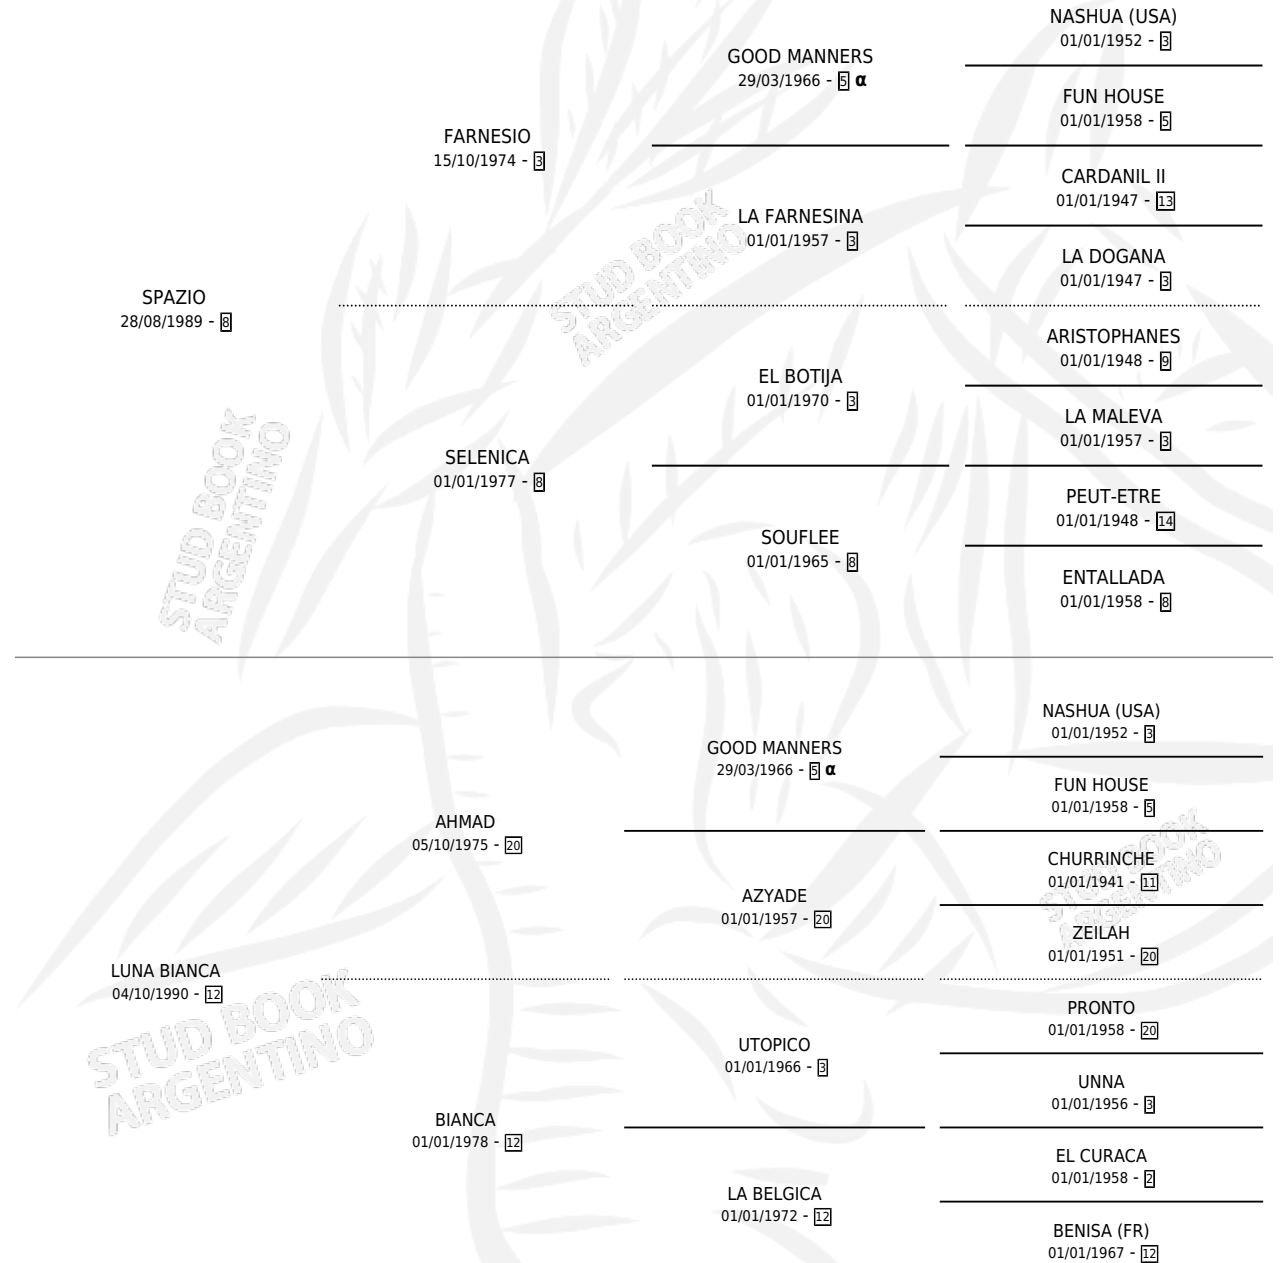

# WANDA GIRL

por SPAZIO y LUNA BIANCA por AHMAD

Argentina · Hembra · Zaino · SP · 15/10/2004  
Familia 12-e · Volumen 38

## ESTADO

TIPIFICACIÓN SANGUÍNEA	X
TIPIFICACIÓN POR ADN	X
PASAPORTE	X
IDENTIFICACIÓN POR MICROCHIP	X
REPRODUCTOR	X

**Lugar de nacimiento:** Maria del Sol

**Criador:** Velazco Miguel Angel Jose

## PEDIGREE

INBREEDING :  $\alpha$