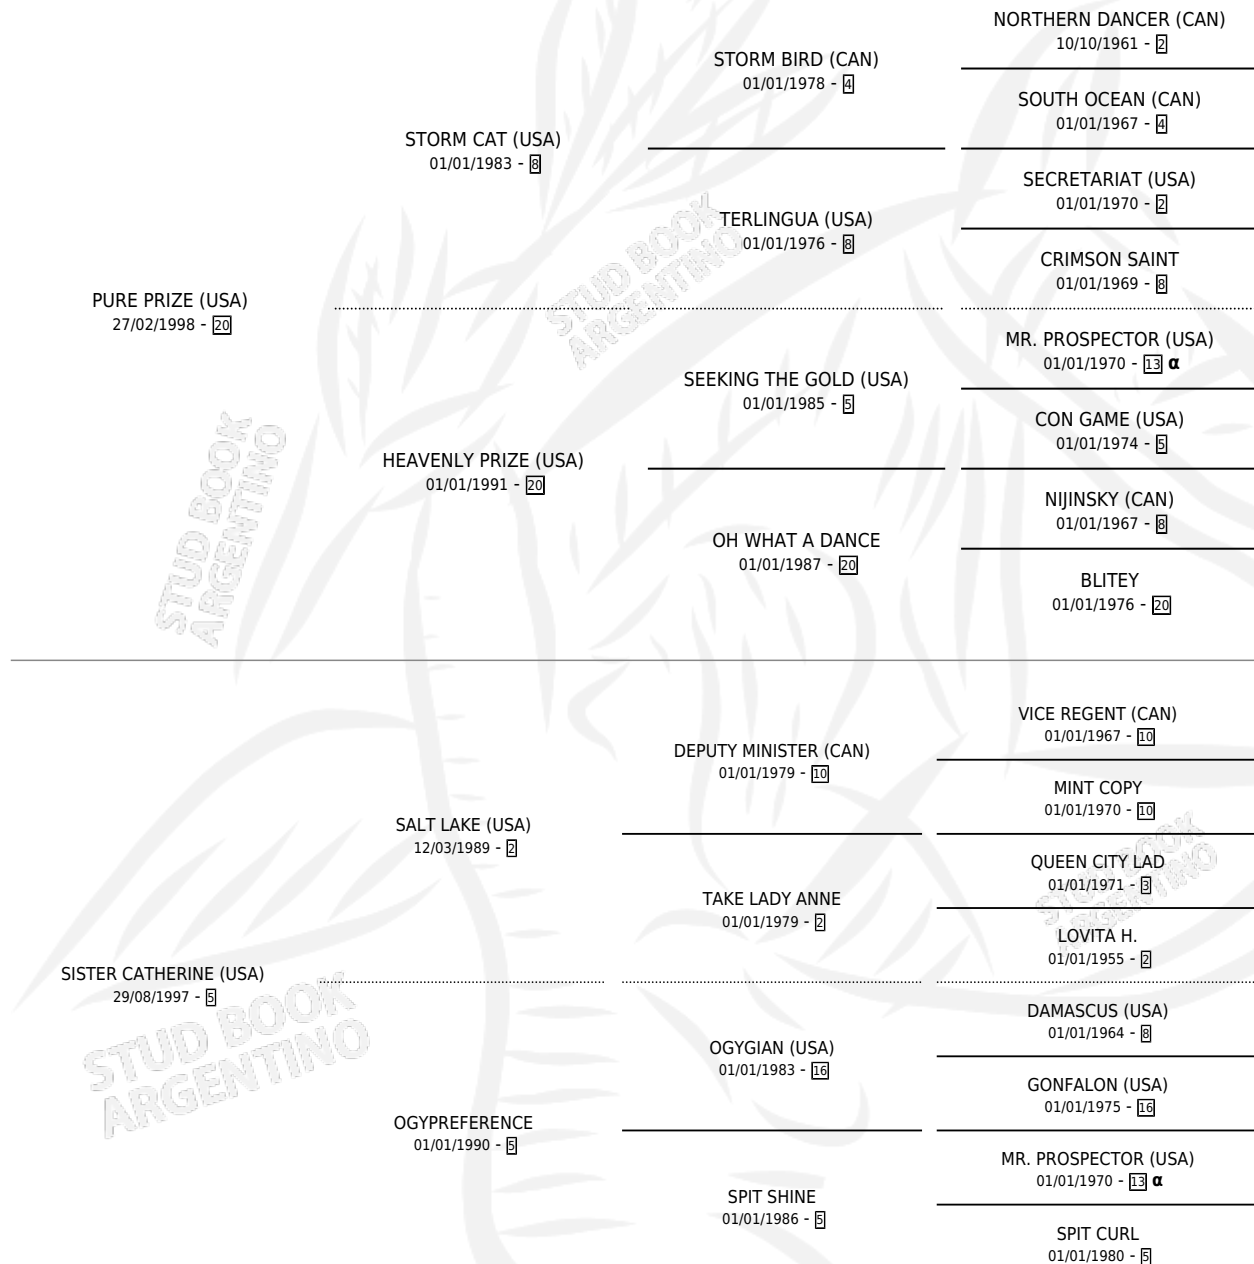

SEXTO SENTIDO

por **PURE PRIZE (USA)** y **SISTER CATHERINE (USA)** por **SALT LAKE (USA)**

Argentina · Macho · Zaino · SP · 18/10/2004
Familia 5-g · Volumen 38

ESTADO

TIPIFICACIÓN SANGUÍNEA	X
TIPIFICACIÓN POR ADN	✓
PASAPORTE	X
IDENTIFICACIÓN POR MICROCHIP	X
REPRODUCTOR	X

Lugar de nacimiento: Carampangue
Criador: Bullines S.A.

PEDIGREE

INBREEDING : α