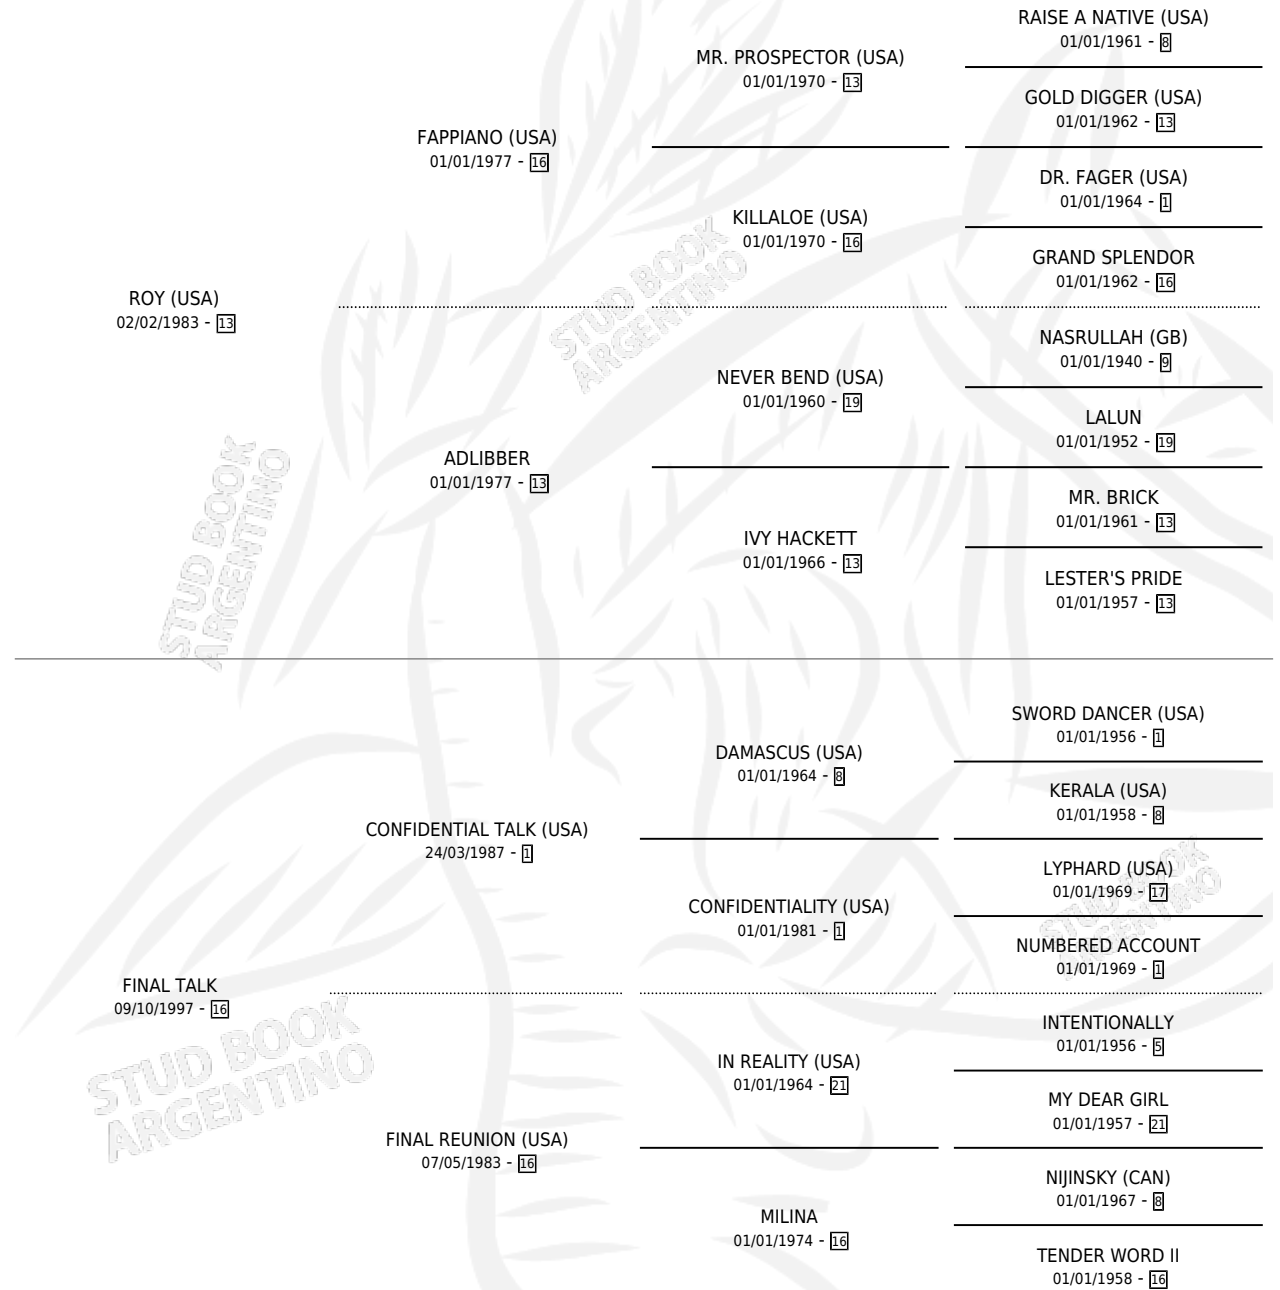

FUSILADO

por ROY (USA) y FINAL TALK por CONFIDENTIAL TALK (USA)

Argentina · Macho · Zaino Negro · SP · 16/10/2004
Familia 16-h · Volumen 38

ESTADO

TIPIFICACIÓN SANGUÍNEA	X
TIPIFICACIÓN POR ADN	✓
PASAPORTE	X
IDENTIFICACIÓN POR MICROCHIP	X
REPRODUCTOR	X

Lugar de nacimiento: Carampangue

Criador: Carampangue

PEDIGREE

CAMPAÑA

Solo carreras oficiales de Argentina

POR EDAD

EDAD	CC	1°	2°	3°	4°	5°	NP	CLC	CLG	CLCG1	CLGG1	IMPORTE	GANANCIA / CC
4 AÑOS	4	0	0	0	0	2	2	0	0	0	0	\$2,400	\$600
6 AÑOS	2	0	0	0	0	0	2	0	0	0	0	\$0	\$0
TOTALES	6	0	0	0	0	2	4	0	0	0	0	\$2,400	\$400
%		0.0%	0.0%	0.0%	0.0%	33.3%	66.7%	0.0%	0.0%	0.0%	0.0%		