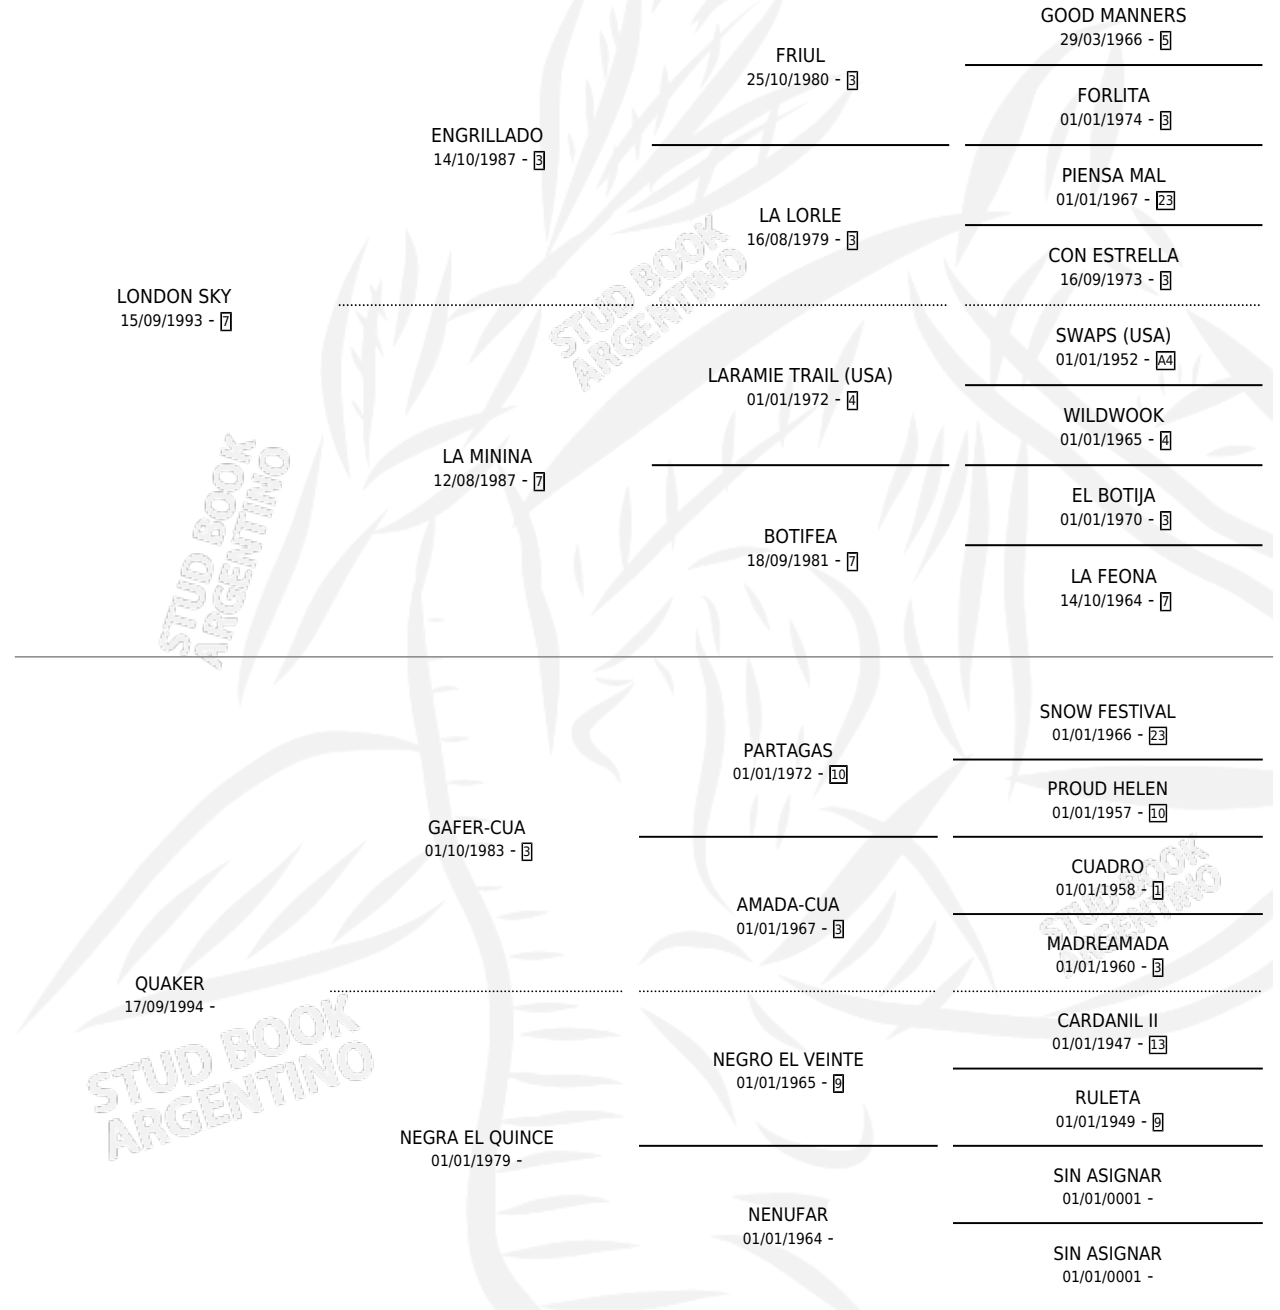

LONDON NICE

por LONDON SKY y QUAKER por GAFFER-CUA

Argentina · Macho · Alazan · SP · 15/10/2004
Familia · Volumen 38

ESTADO

TIPIFICACIÓN SANGUÍNEA	X
TIPIFICACIÓN POR ADN	✓
PASAPORTE	X
IDENTIFICACIÓN POR MICROCHIP	X
REPRODUCTOR	X

Lugar de nacimiento: Ciudad Del Tajarar

Criador: Sin dato

PEDIGREE

LONDON NICE

Datos oficiales del Stud Book Argentino

Documento generado el 05/05/2026

studbook.org.ar