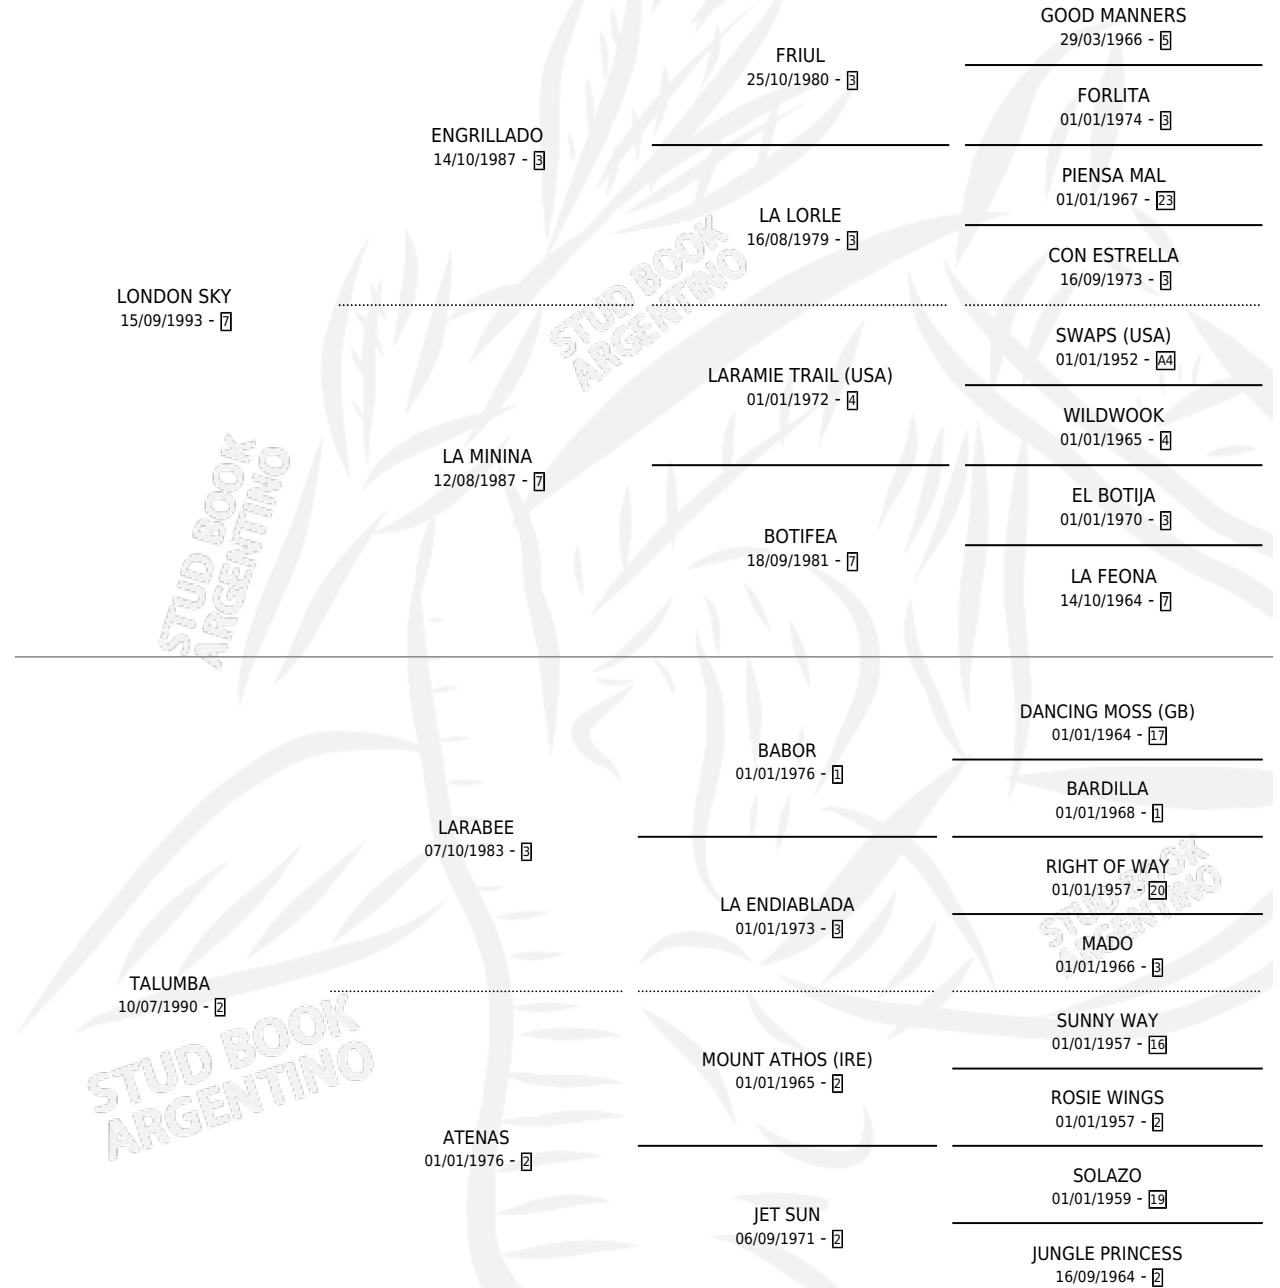

MAMA GRANDE

por LONDON SKY y TALUMBA por LARABEE

Argentina · Hembra · Alazan · SP · 24/09/2004
Familia 2-g · Volumen 38

ESTADO

TIPIFICACIÓN SANGUÍNEA	X
TIPIFICACIÓN POR ADN	✓
PASAPORTE	X
IDENTIFICACIÓN POR MICROCHIP	X
REPRODUCTOR	X

Lugar de nacimiento: Ciudad Del Tajamar

Criador: Sin dato

PEDIGREE

MAMA GRANDE

Datos oficiales del Stud Book Argentino

Documento generado el 10/05/2026

studbook.org.ar