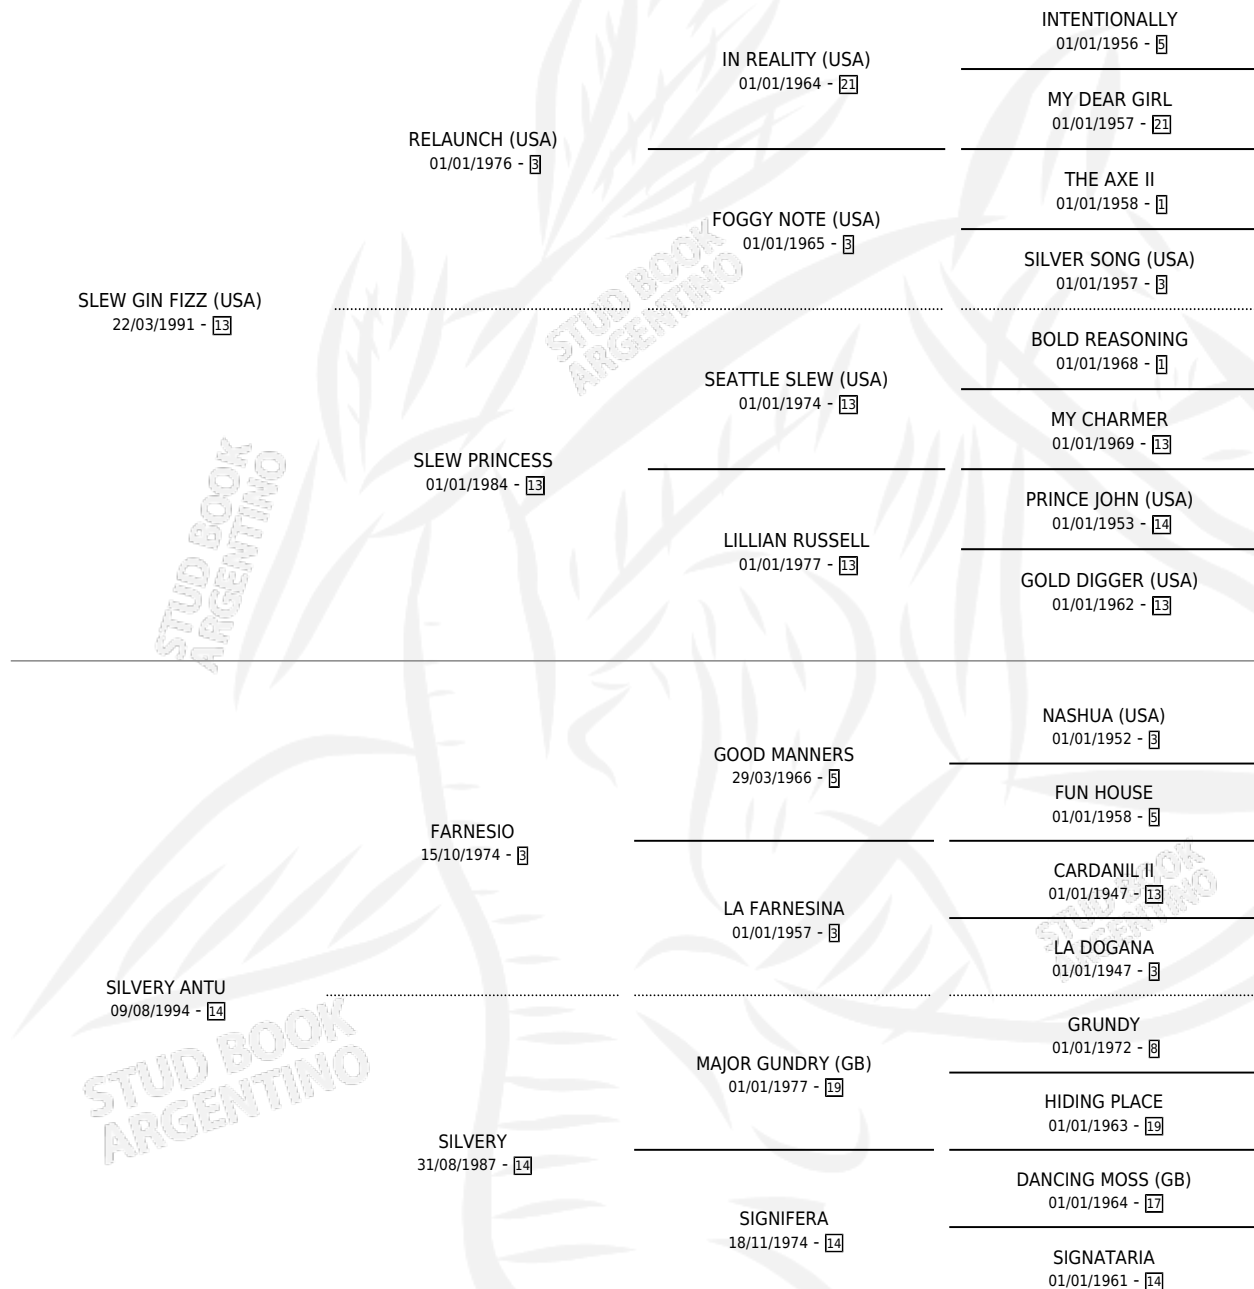

SILVERY SLEW

por SLEW GIN FIZZ (USA) y SILVERY ANTU por FARNESIO

Argentina · Hembra · Tordillo · SP · 12/09/2004
Familia 14-f · Volumen 38

ESTADO

TIPIFICACIÓN SANGUÍNEA	X
TIPIFICACIÓN POR ADN	✓
PASAPORTE	✓
IDENTIFICACIÓN POR MICROCHIP	X
REPRODUCTOR	✓

Lugar de nacimiento: Vacacion
Criador: Mignani Edgardo Javier

~

HIJOS

	MACHOS	HEMBRAS
2 NACIERON	2	0
1 CORRIERON	1	0

SIN ACTUACIONES

PEDIGREE

CAMPAÑA

Solo carreras oficiales de Argentina