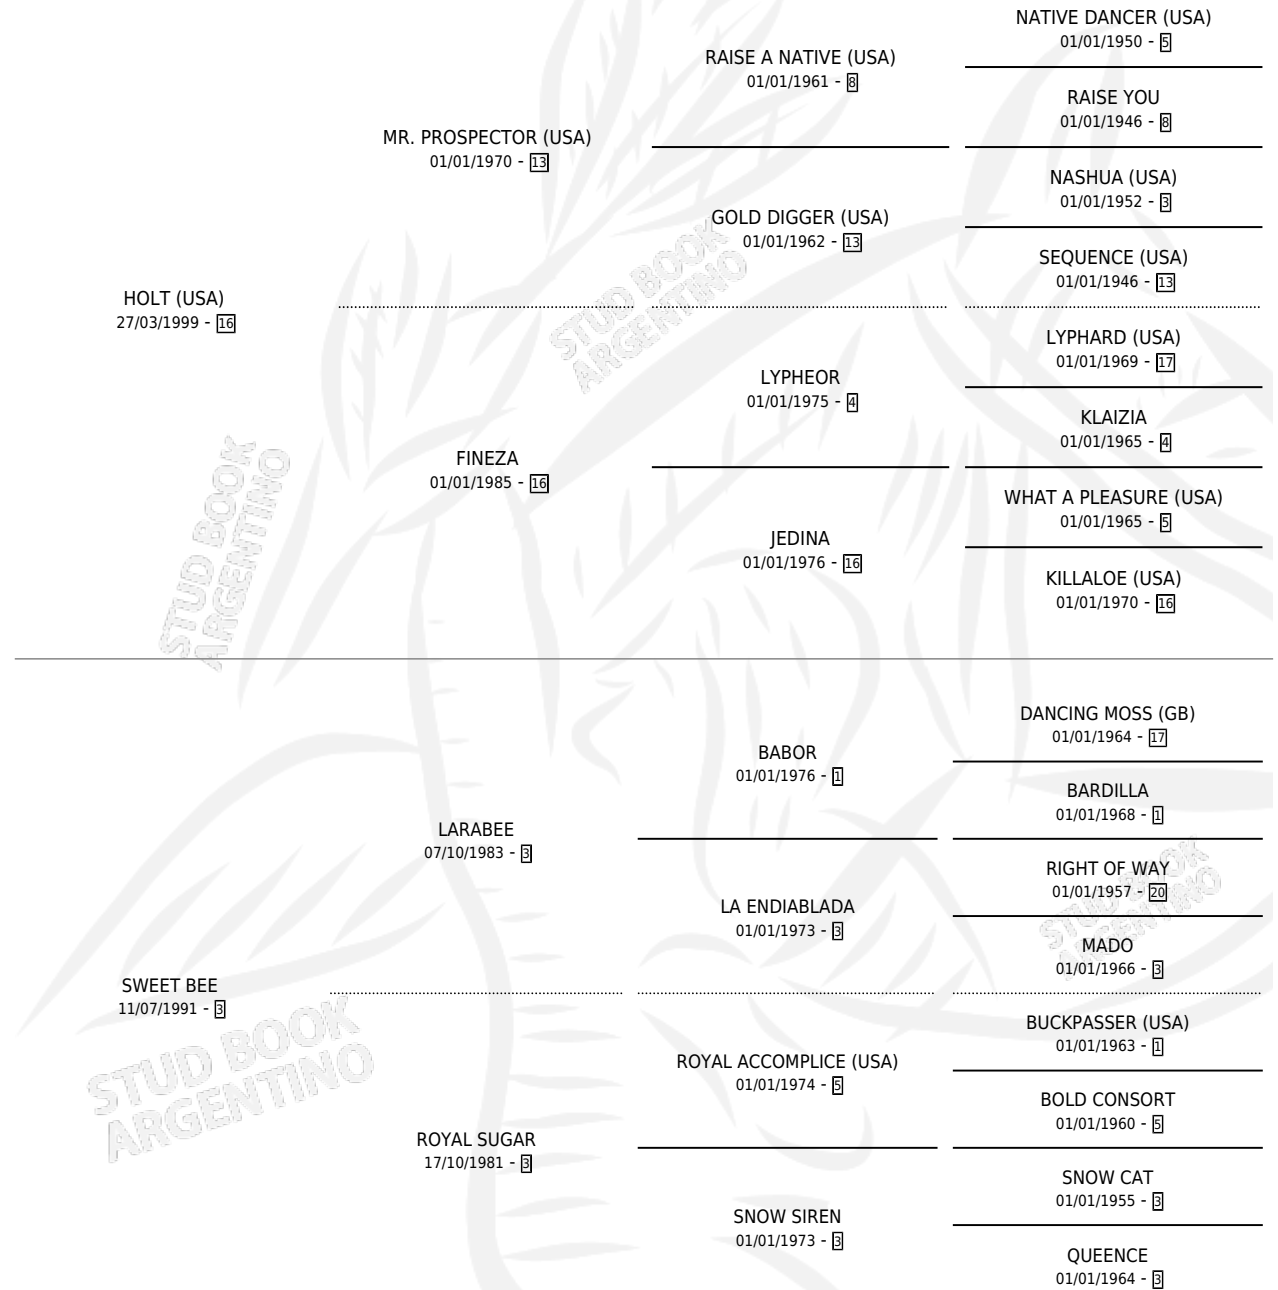

HOLY INFANT

por **HOLT (USA)** y **SWEET BEE** por **LARABEE**

Argentina · Macho · Zaino Doradillo · SP · 25/09/2004
Familia 3-e · Volumen 38

ESTADO

TIPIFICACIÓN SANGUÍNEA	X
TIPIFICACIÓN POR ADN	X
PASAPORTE	X
IDENTIFICACIÓN POR MICROCHIP	X
REPRODUCTOR	X

Lugar de nacimiento: Campo particular
Criador: Schaefer Roberto

PEDIGREE

HOLY INFANT

Datos oficiales del Stud Book Argentino

Documento generado el 06/05/2026

studbook.org.ar