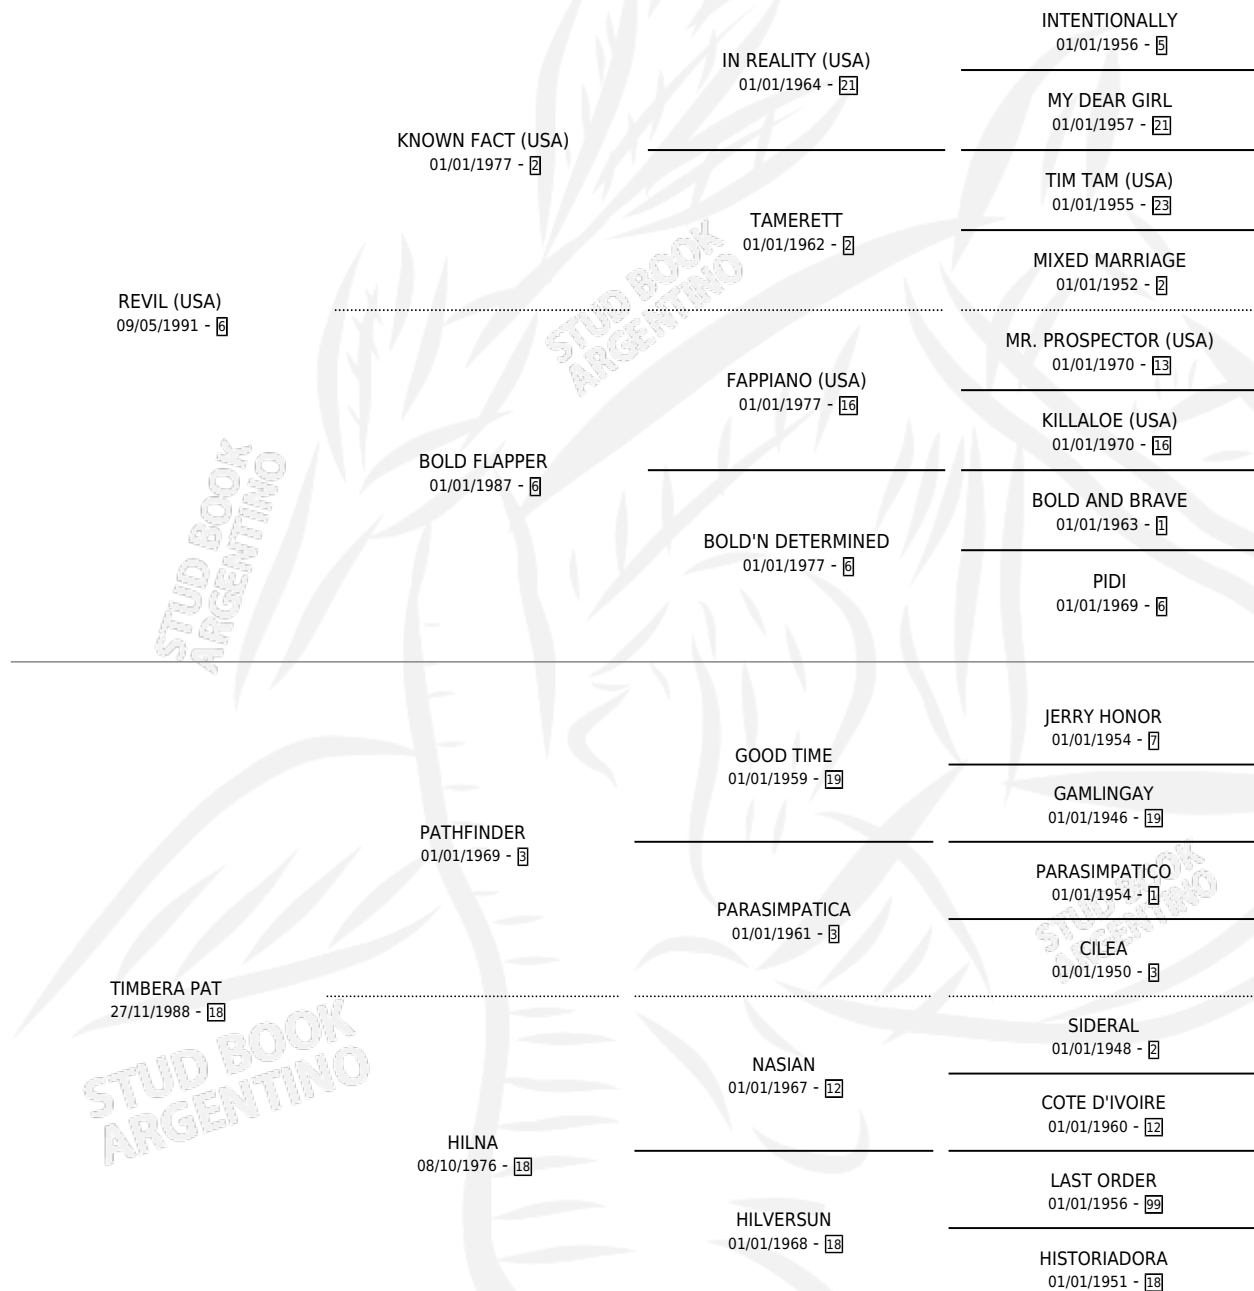

TIM-REVI

por **REVIL (USA)** y **TIMBERA PAT** por **PATHFINDER**

Argentina · Macho · Zaino Negro · SP · 05/10/2004
Familia 18-a · Volumen 38

ESTADO

TIPIFICACIÓN SANGUÍNEA	X
TIPIFICACIÓN POR ADN	✓
PASAPORTE	X
IDENTIFICACIÓN POR MICROCHIP	X
REPRODUCTOR	X

Lugar de nacimiento: Silvina S

Criador: Sin dato

PEDIGREE

CAMPAÑA

Solo carreras oficiales de Argentina

POR EDAD

EDAD	CC	1°	2°	3°	4°	5°	NP	CLC	CLG	CLCG1	CLGG1	IMPORTE	GANANCIA / CC
4 AÑOS	2	0	0	0	0	0	2	0	0	0	0	\$0	\$0
TOTALES	2	0	0	0	0	0	2	0	0	0	0	\$0	\$0
%		0.0%	0.0%	0.0%	0.0%	0.0%	100%	0.0%	0.0%	0.0%	0.0%		