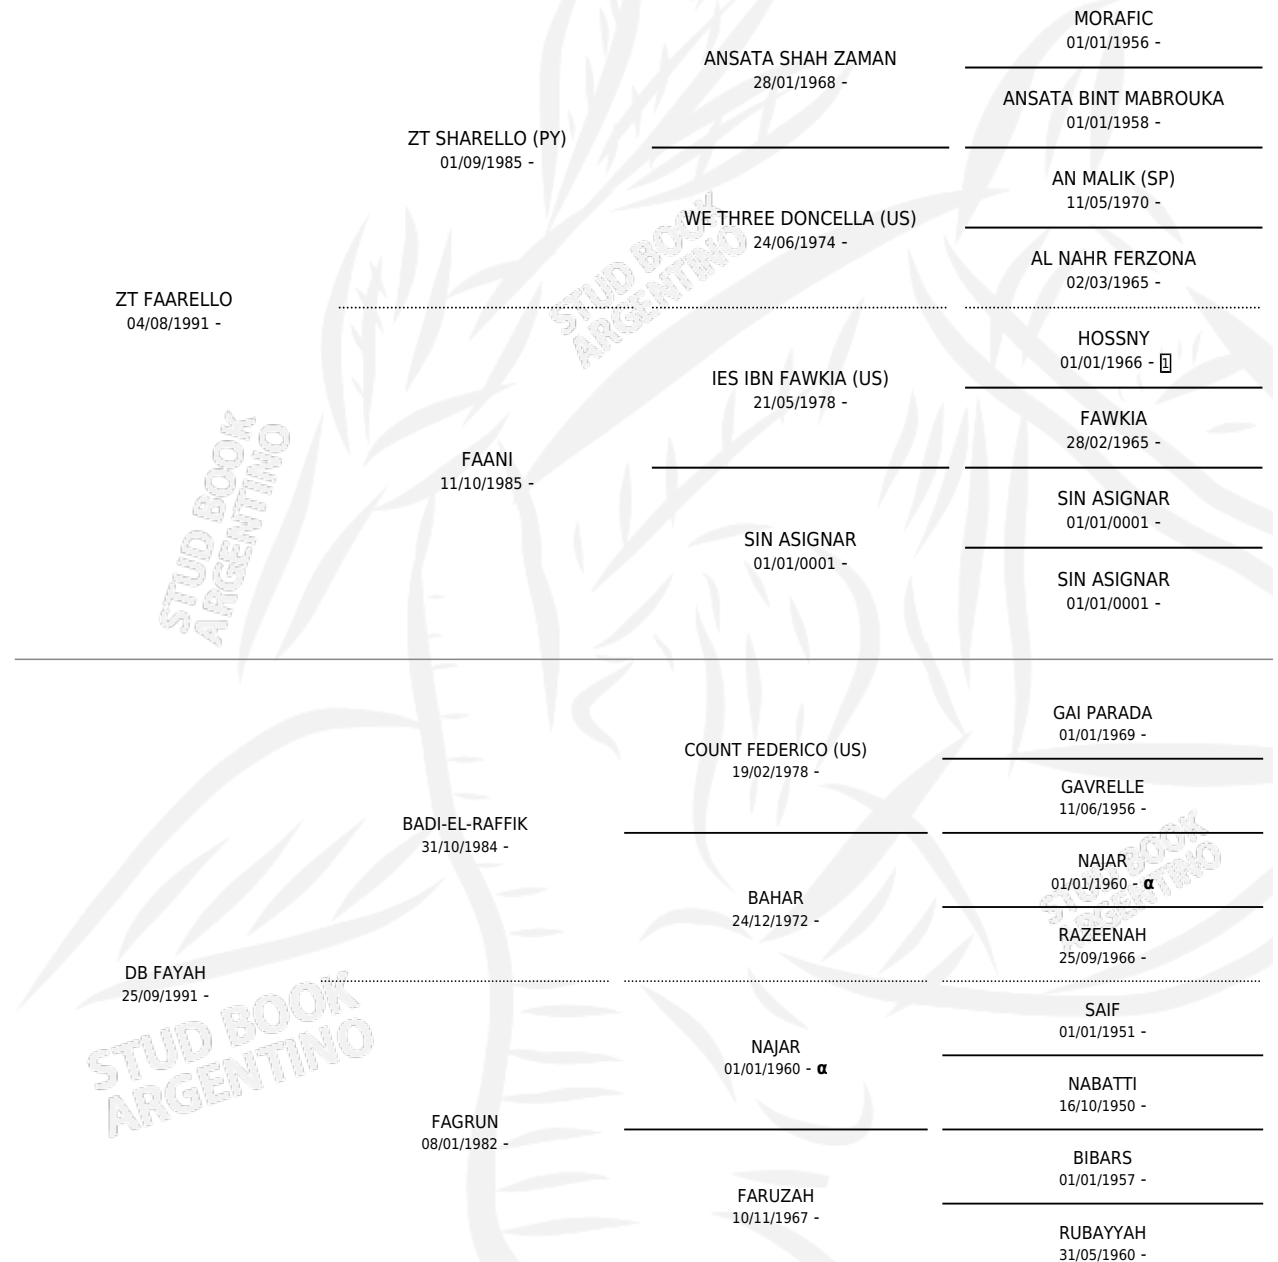

DB FRYDERYK

por ZT FAARELLO y DB FAYAH por BADI-EL-RAFFIK

Argentina · Macho · Tordillo · AP · 03/10/2004
Familia · Volumen 38

ESTADO

TIPIFICACIÓN SANGUÍNEA	X
TIPIFICACIÓN POR ADN	✓
PASAPORTE	X
IDENTIFICACIÓN POR MICROCHIP	X
REPRODUCTOR	X

Lugar de nacimiento: Don Blas

Criador: Don Blas

PEDIGREE

INBREEDING : α

DB FRYDERYK

Datos oficiales del Stud Book Argentino

Documento generado el 08/05/2026

studbook.org.ar